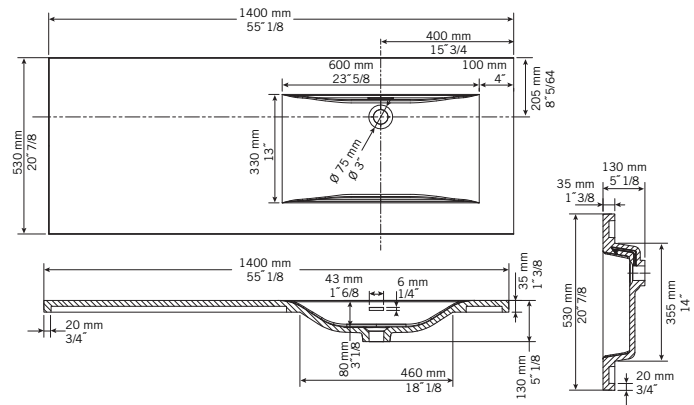

Liste complète des pièces de votre meuble-lavabo.
Complete parts list of your sink cabinet.

LISTE DES PIÈCES / PARTS LIST

NO.	CODES	DESCRIPTIONS
01	RMP1400RBL	lavabo / basin
02	RMP600VT1 (2X)	vanité / main cabinet

01

02