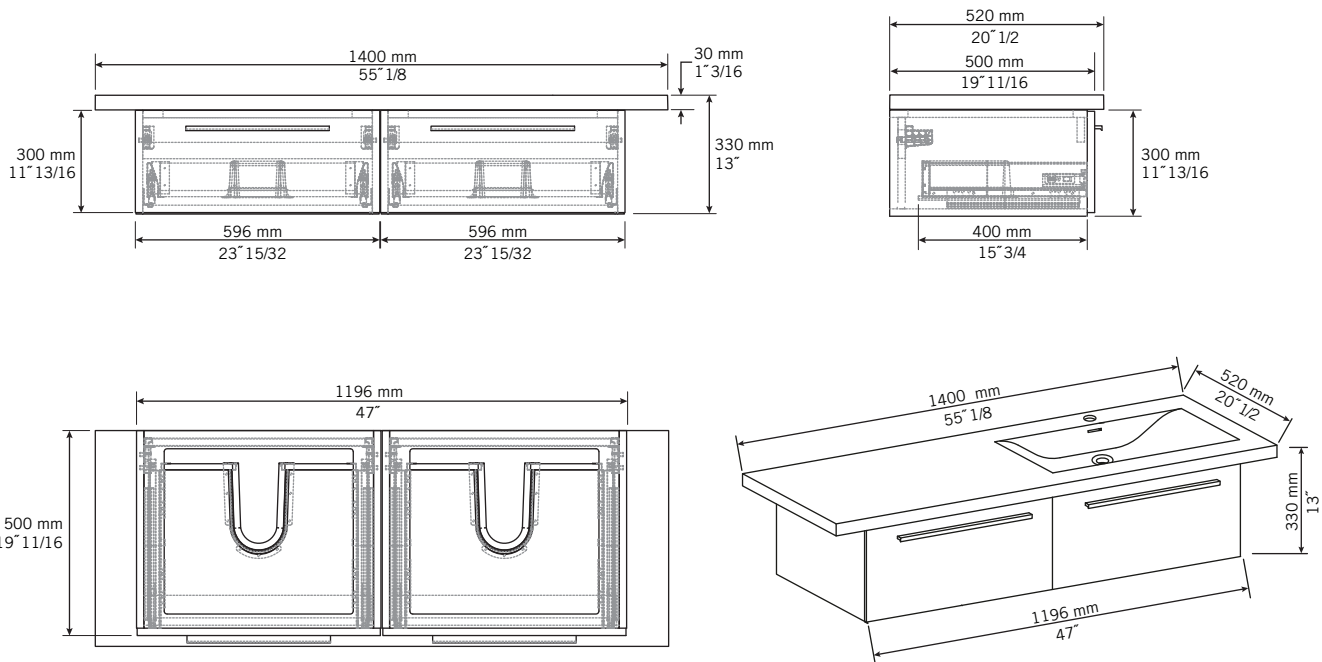

**Description:**

- Meuble-lavabo droit à 2 tiroirs.  
Lavabo non percé\*. Miroir vendu séparément.
- Right basin cabinet with 2 drawers.  
Non-pierced basin\*. Mirror sold separately.

**Finis disponibles / Available finish:**

- BL = blanc laqué / lackered white
- KA = kashmir
- NE = nero

Percer le lavabo avec une scie emporte-pièce pour l'installation des robinets. \*Le perçage des lavabos est possible moyennant un frais additionnel de 25 \$.  
Si requis, mentionnez-le lors de la commande. / Drill basin with a hole saw for faucet installation. \*Drilling basin is possible subject to an additional fee of \$ 25. If required, specify when ordering.