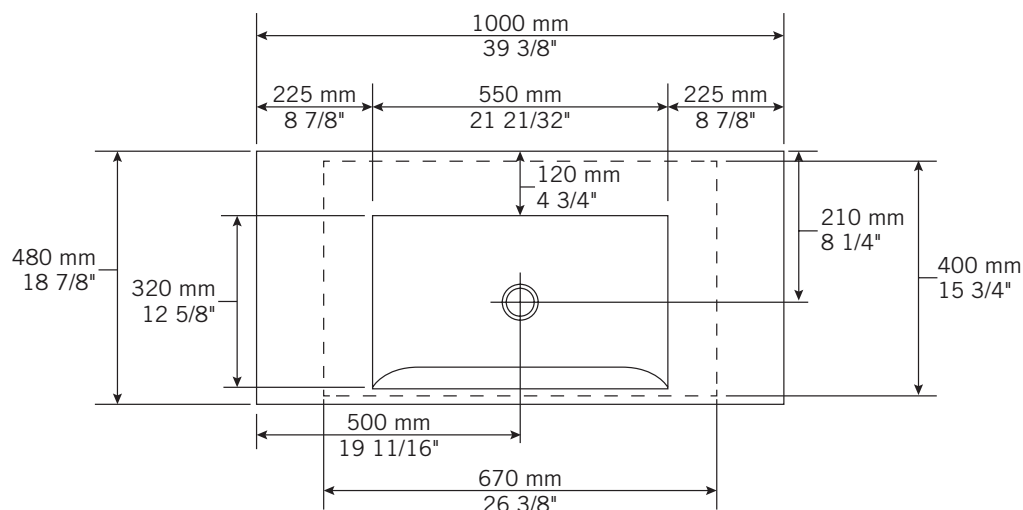

### Description:

- Lavabo encastré avec trop plein chrome / Drop-in wash basin with chrome overflow.
- Fait d'agrégats naturels et synthétiques recouverts d'une couche de polyester super-résistant / Made of natural and synthetic composites protected with a layer of super resistant polyester.
- Finition sur 3 côtés / 3 sided finish.

### Finis disponibles / Available finish:

- BL = blanc / white

Finition sur 3 côtés.  
3 sided finish.