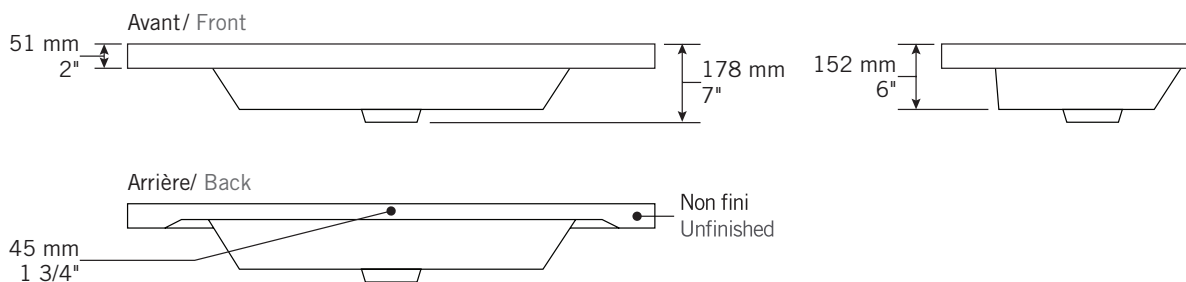

### Description:

- Lavabo encastré avec trop plein chrome / Drop-in wash basin with chrome overflow.
- Fait d'agrégats naturels et synthétiques recouverts d'une couche de polyester super-résistant / Made of natural and synthetic composites protected with a layer of super resistant polyester.
- Finition sur 3 côtés / 3 sided finish.

### Finis disponibles / Available finish:

- BL = blanc / white

Finition sur 3 côtés.  
3 sided finish.