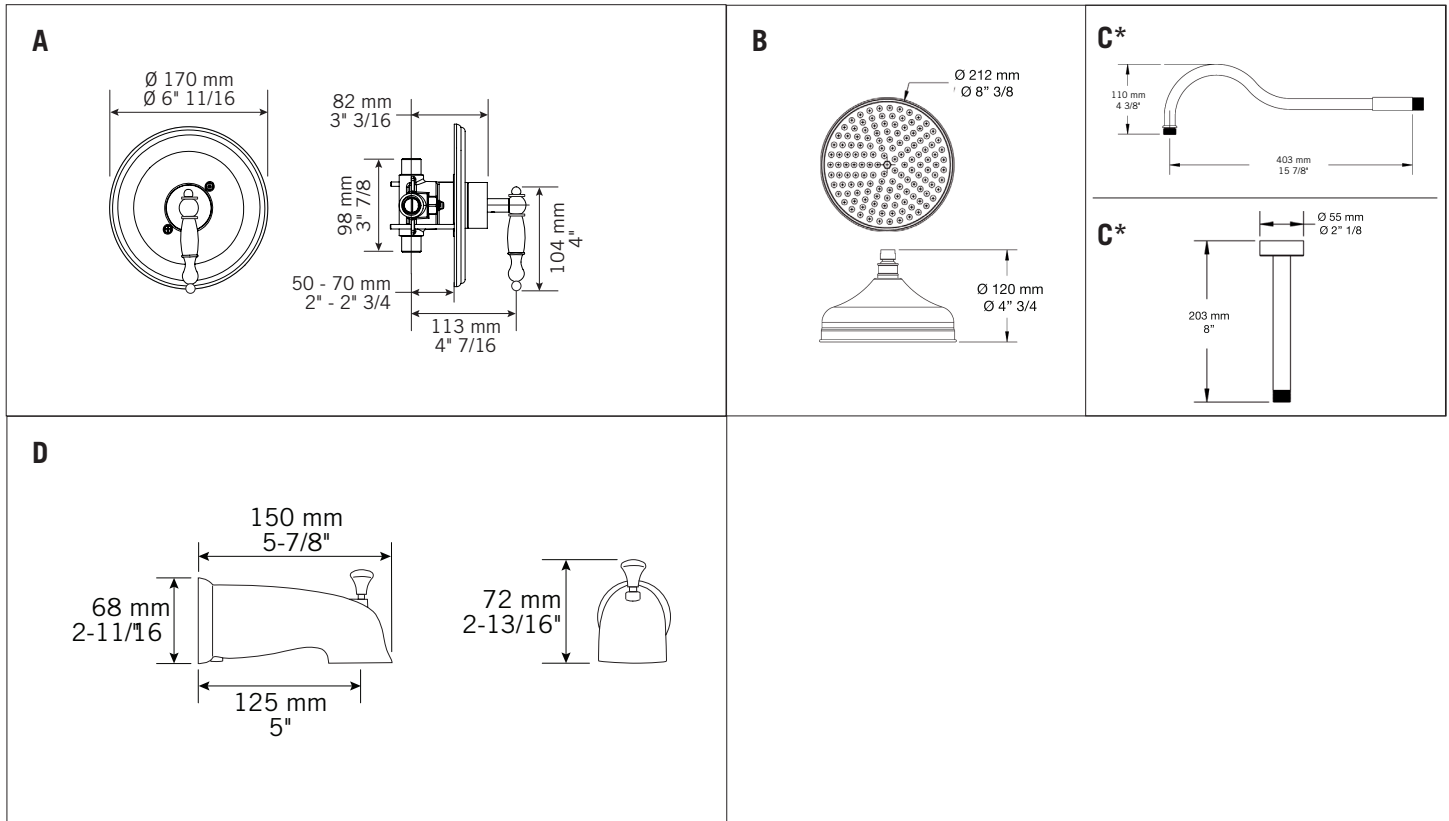

Ensembles de douche / Shower kits - R**712

- A R**77
- B RRATDAN8
- C* RBDHAN16 / RBDVR8
- D RB6R

GARANTIE

La garantie sur les produits Rubi s'applique à tout défaut de fabrication ou au matériel. La garantie est valide pour le premier propriétaire du produit et celle-ci n'est pas transférable. Certaines modalités et conditions s'appliquent, référez-vous à la section Garantie de la liste de prix en vigueur.

WARRANTY

The warranty on Rubi products applies to any manufacturing defect or material. The warranty is valid for the first owner of the product and is not transferable. Terms and conditions apply, refer to the Warranty section of the current price list.