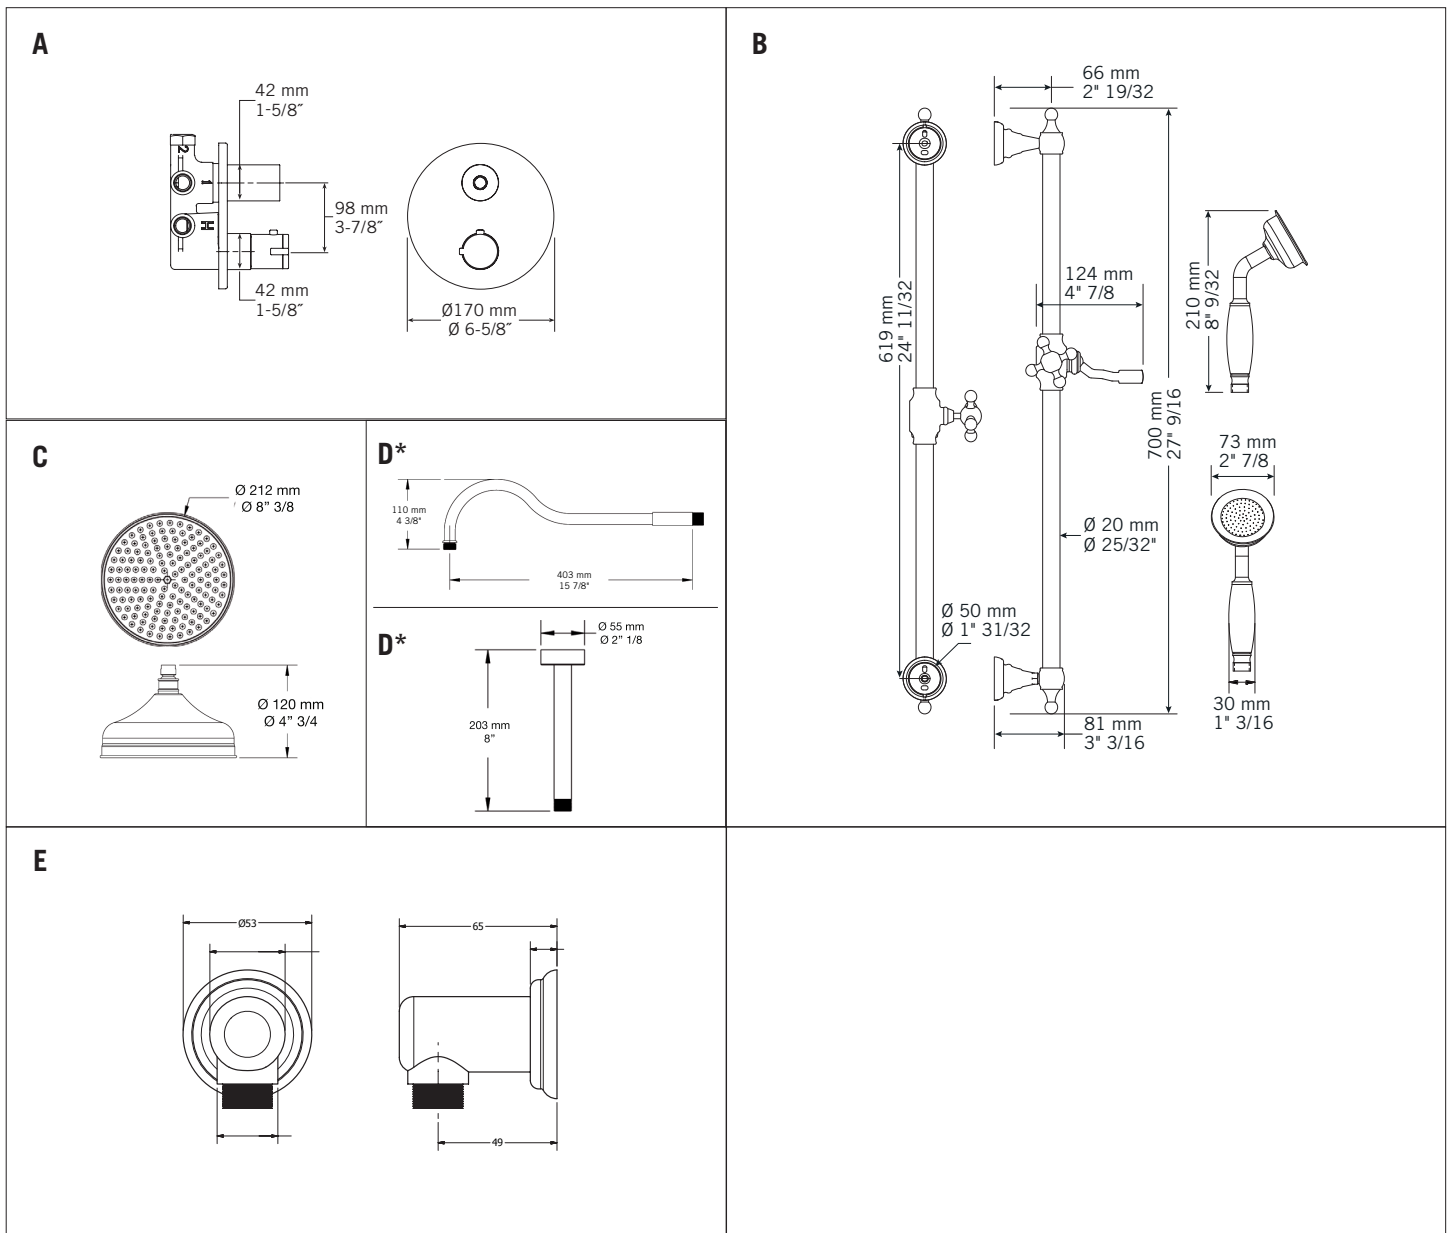

Ensembles de douche / Shower kits - R**811

1. A RVT69R*   E RA400
   B RAR80K
   C RRATDAN8
   D* RBDHAN16 / RBDVR8

GARANTIE

La garantie sur les produits Rubi s'applique à tout défaut de fabrication ou au matériel. La garantie est valide pour le premier propriétaire du produit et celle-ci n'est pas transférable. Certaines modalités et conditions s'appliquent, référez-vous à la section Garantie de la liste de prix en vigueur.

WARRANTY

The warranty on Rubi products applies to any manufacturing defect or material. The warranty is valid for the first owner of the product and is not transferable. Terms and conditions apply, refer to the Warranty section of the current price list.