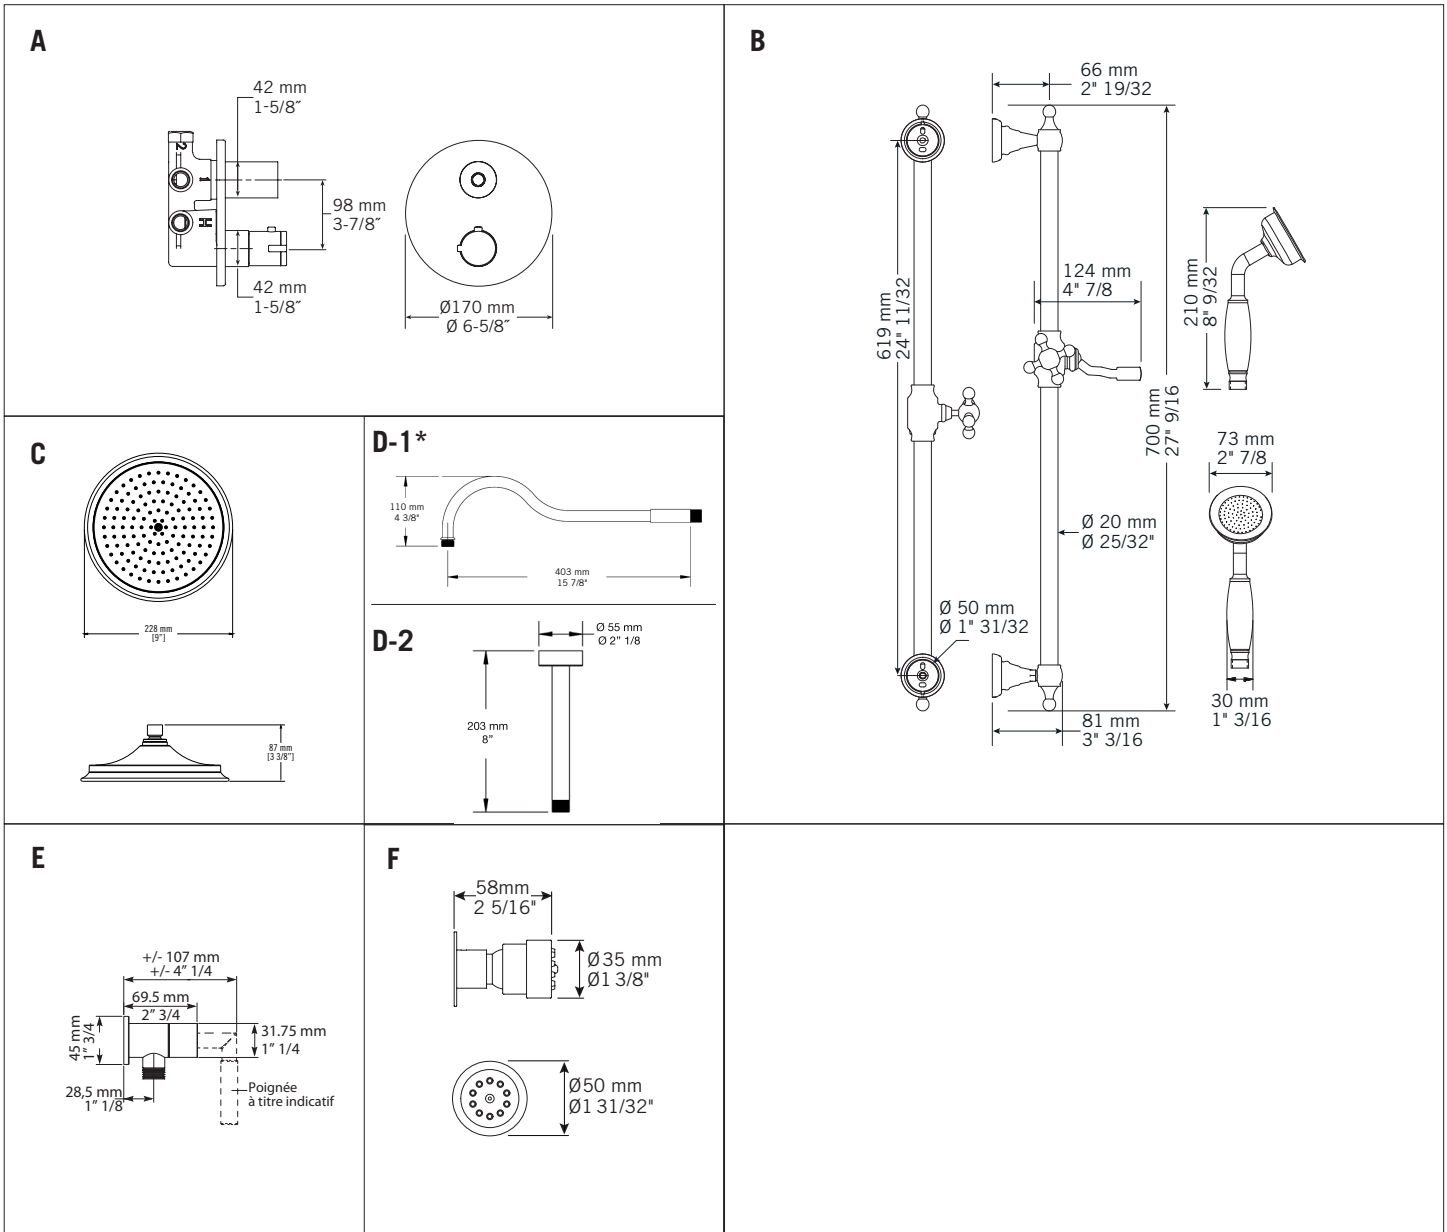

Ensembles de douche / Shower kits - R**814

1. A XTR69* + XVTR69   E RTR562*
   B RAR80K   F RJC21
   C RRATDAN9
   D-1 RBDHAN16 / D-2 RBDVR8

GARANTIE LIMITÉE À VIE

La garantie sur les produits Rubi s'applique à tout défaut de fabrication ou au matériel. La garantie est valide pour le premier propriétaire du produit et celle-ci n'est pas transférable. Certaines modalités et conditions s'appliquent, référez-vous à la section Garantie pour de plus amples informations : <https://rubi.ca/fr-CA/garantie>

LIMITED LIFETIME WARRANTY

The warranty on Rubi products applies to any manufacturing defect or material. The warranty is valid for the first owner of the product and is not transferable. Terms and conditions apply, refer to the Warranty section for more information: <https://rubi.ca/en-CA/garanty>