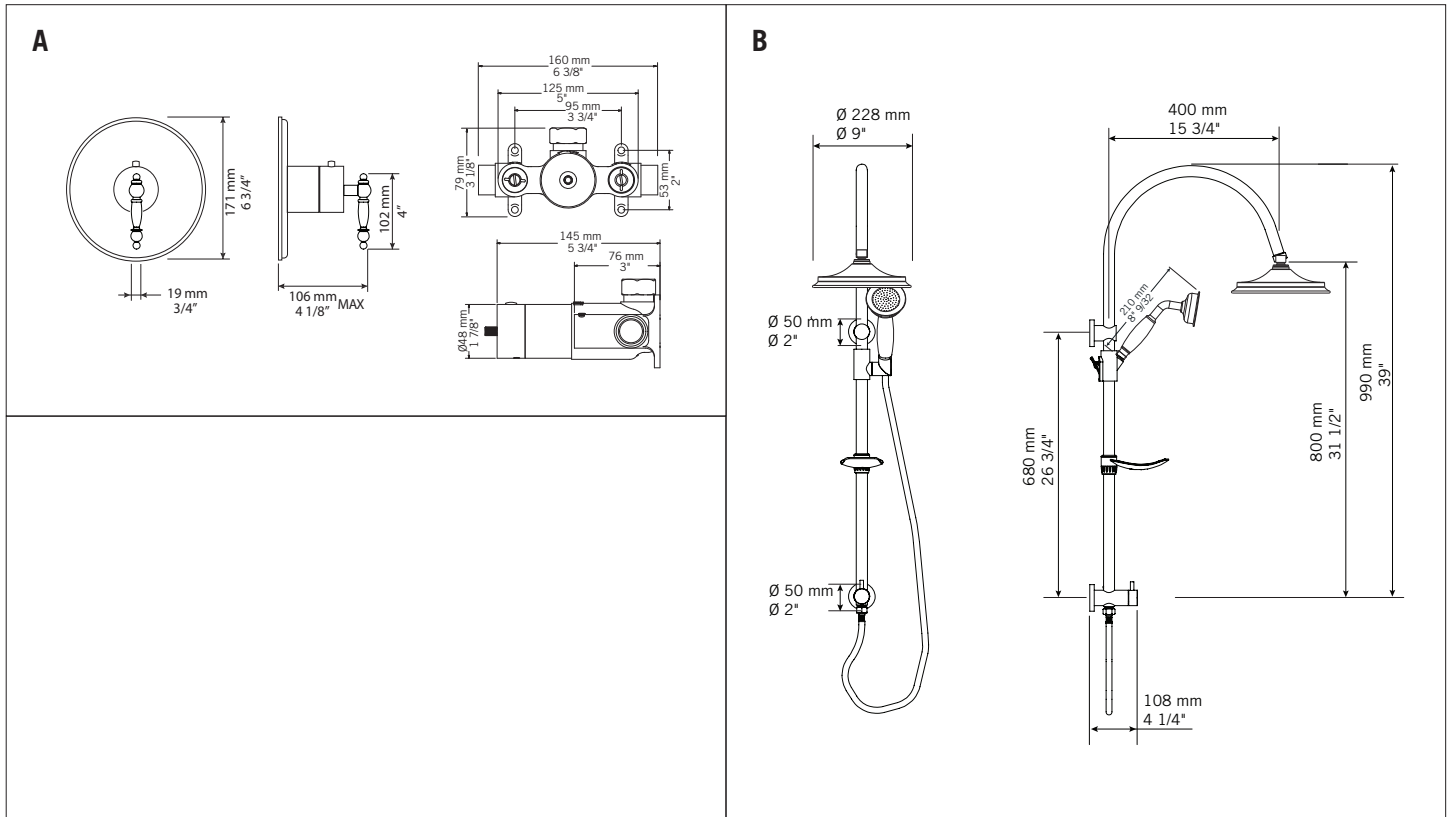

Ensembles de douche / Shower kits - R**915

A XR674RU + XT674*

B RLU4303

GARANTIE

La garantie sur les produits Rubi s'applique à tout défaut de fabrication ou au matériel. La garantie est valide pour le premier propriétaire du produit et celle-ci n'est pas transférable. Certaines modalités et conditions s'appliquent, référez-vous à la section Garantie pour de plus amples informations : <https://rubi.ca/fr-CA/garantie>

WARRANTY

The warranty on Rubi products applies to any manufacturing defect or material. The warranty is valid for the first owner of the product and is not transferable. Terms and conditions apply, refer to the Warranty section for more information: <https://rubi.ca/en-CA/garanty>