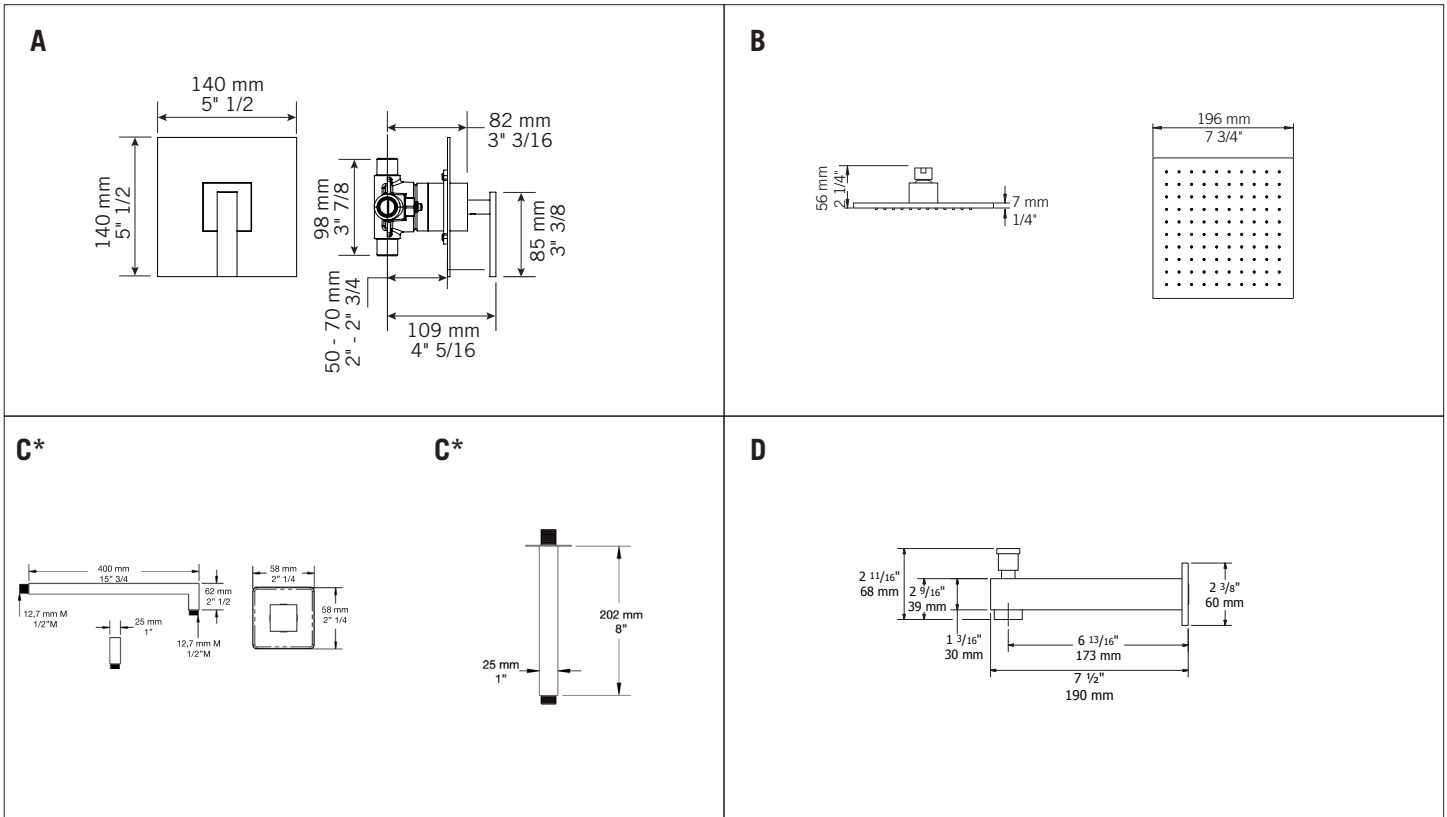

Ensembles de douche / Shower kits - R**712

1. A **R**77**   D **RQT190D**
   B **RLUPC08**
   RLUC08-1
   C* **RBDHC16 / RBDVC8**

GARANTIE

La garantie sur les produits Rubi s'applique à tout défaut de fabrication ou au matériel. La garantie est valide pour le premier propriétaire du produit et celle-ci n'est pas transférable. Certaines modalités et conditions s'appliquent, référez-vous à la section Garantie de la liste de prix en vigueur.

WARRANTY

The warranty on Rubi products applies to any manufacturing defect or material. The warranty is valid for the first owner of the product and is not transferable. Terms and conditions apply, refer to the Warranty section of the current price list.