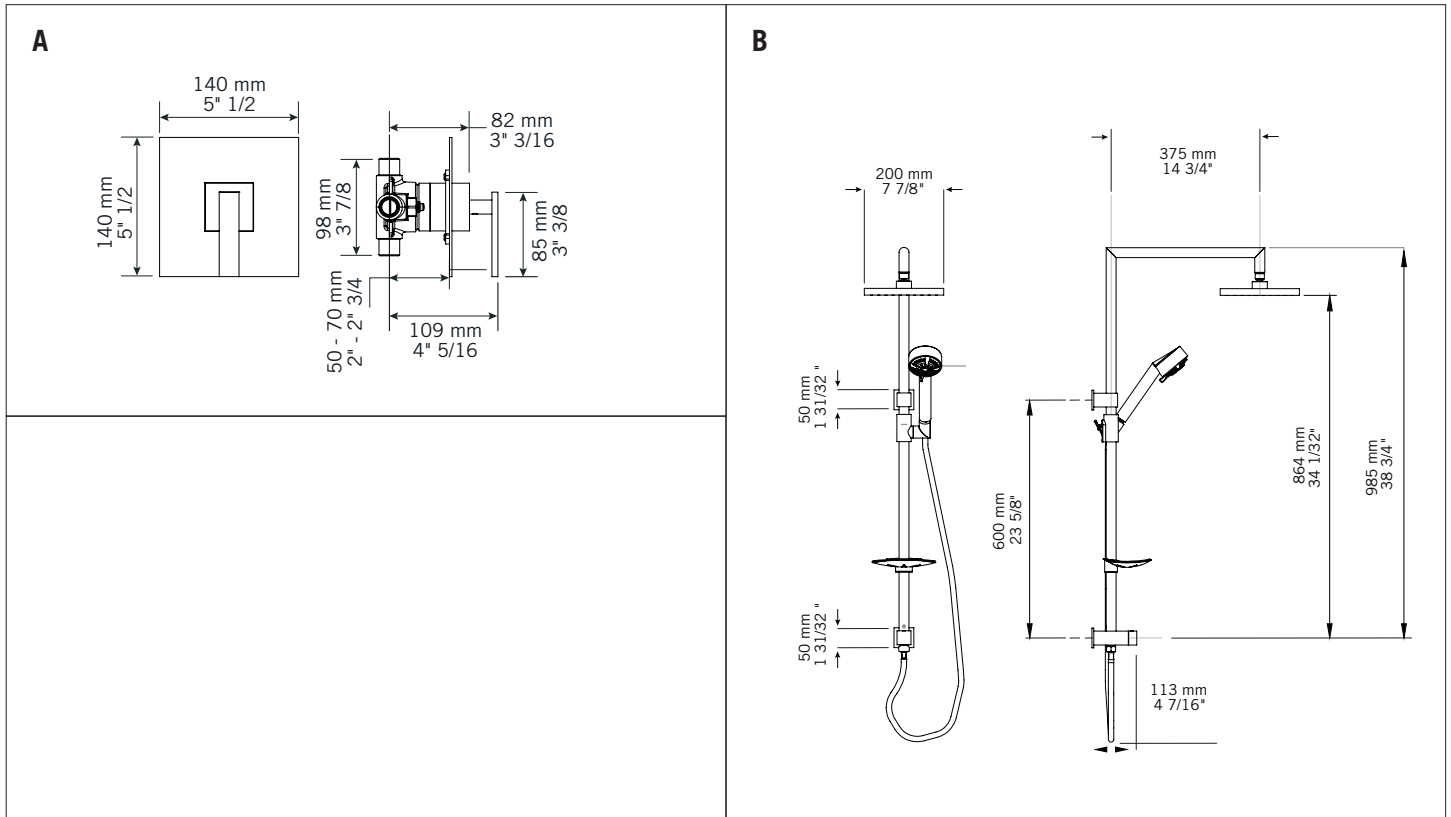

Ensembles de douche / Shower kits - R**714

A R**77
B RLU4203

GARANTIE

La garantie sur les produits Rubi s'applique à tout défaut de fabrication ou au matériel. La garantie est valide pour le premier propriétaire du produit et celle-ci n'est pas transférable. Certaines modalités et conditions s'appliquent, référez-vous à la section Garantie de la liste de prix en vigueur.

WARRANTY

The warranty on Rubi products applies to any manufacturing defect or material. The warranty is valid for the first owner of the product and is not transferable. Terms and conditions apply, refer to the Warranty section of the current price list.