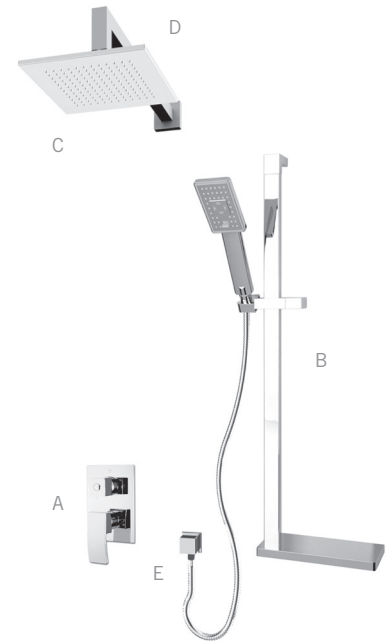

Ensembles de douche / Shower kits - R**715

- A **R**79**
Mitigeur encastré 1/2" à pression balancée - 17 L/min (3 BAR) - 4,5 gpm (45 PSI)
Built-in 1/2" pressure balanced mixer - 17 L/min (3 BAR) - 4.5 gpm (45 PSI)
- B **RAF120**
Barre coulissante carrée et douchette anti-calcaire / Porte-savon inclus
Square sliding bar with anti-limestone hand shower / Soap holder included
- C **RLUPC08**
Tête de douche carrée 8"
8" Square shower head
- D* **RBDHC16**
Bras de douche horizontal 16"
16" Horizontal shower arm
- E **RA200**
Coude carré de connexion murale avec sortie d'eau à installation coulissante
Square elbow connector with water outlet / Slip-on installation

*Image à titre indicatif seulement / Image for illustrative purpose only

FALL / KASKAD
RFA715 CC

QUATRO
RQT715 CC

R**715-1

- * Option **RBDVC8** Bras de douche vertical 8"
Option **RBDVC8** 8" Vertical shower arm