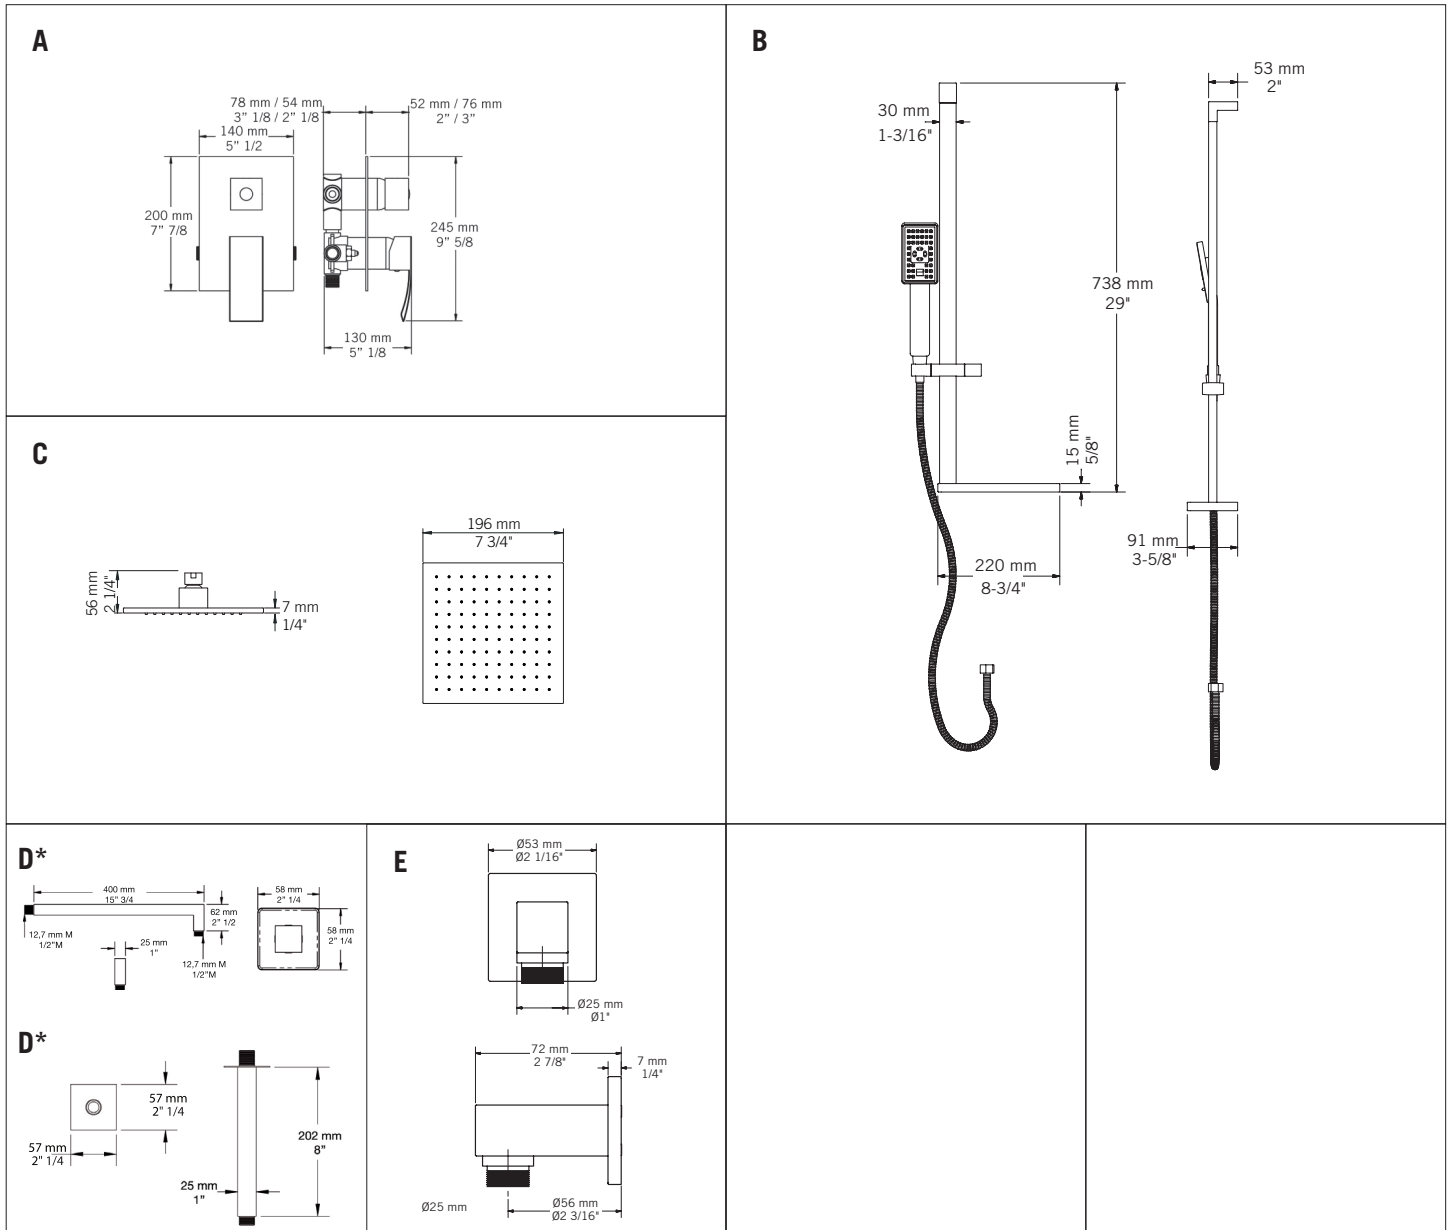

Ensembles de douche / Shower kits - R**715

- A **R**79**
Mitigeur encastré 1/2" à pression balancée - 17 L/min (3 BAR) - 4,5 gpm (45 PSI)
Built-in 1/2" pressure balanced mixer - 17 L/min (3 BAR) - 4.5 gpm (45 PSI)
- B **RAF120**
Barre coulissante carrée et douchette anti-calcaire / Porte-savon inclus
Square sliding bar with anti-limestone hand shower / Soap holder included
- C **RLUPC08**
Tête de douche carrée 8"
8" Square shower head
- D* **RBDHC16**
Bras de douche horizontal 16"
16" Horizontal shower arm
- E **RA200**
Coude carré de connexion murale avec sortie d'eau à installation coulissante
Square elbow connector with water outlet / Slip-on installation

*Image à titre indicatif seulement / Image for illustrative purpose only

FALL / KASKAD
RFA715 CC

QUATRO
RQT715 CC

R**715-1

- * Option **RBDVC8** Bras de douche vertical 8"
Option **RBDVC8** 8" Vertical shower arm

Ensembles de douche / Shower kits - R**715

- A **R**79** E **RA200**
 B **RAF120**
 C **RLUPC08**
 D* **RBDHC16 / RBDVC8**

GARANTIE

La garantie sur les produits Rubi s'applique à tout défaut de fabrication ou au matériel. La garantie est valide pour le premier propriétaire du produit et celle-ci n'est pas transférable. Certaines modalités et conditions s'appliquent, référez-vous à la section Garantie de la liste de prix en vigueur.