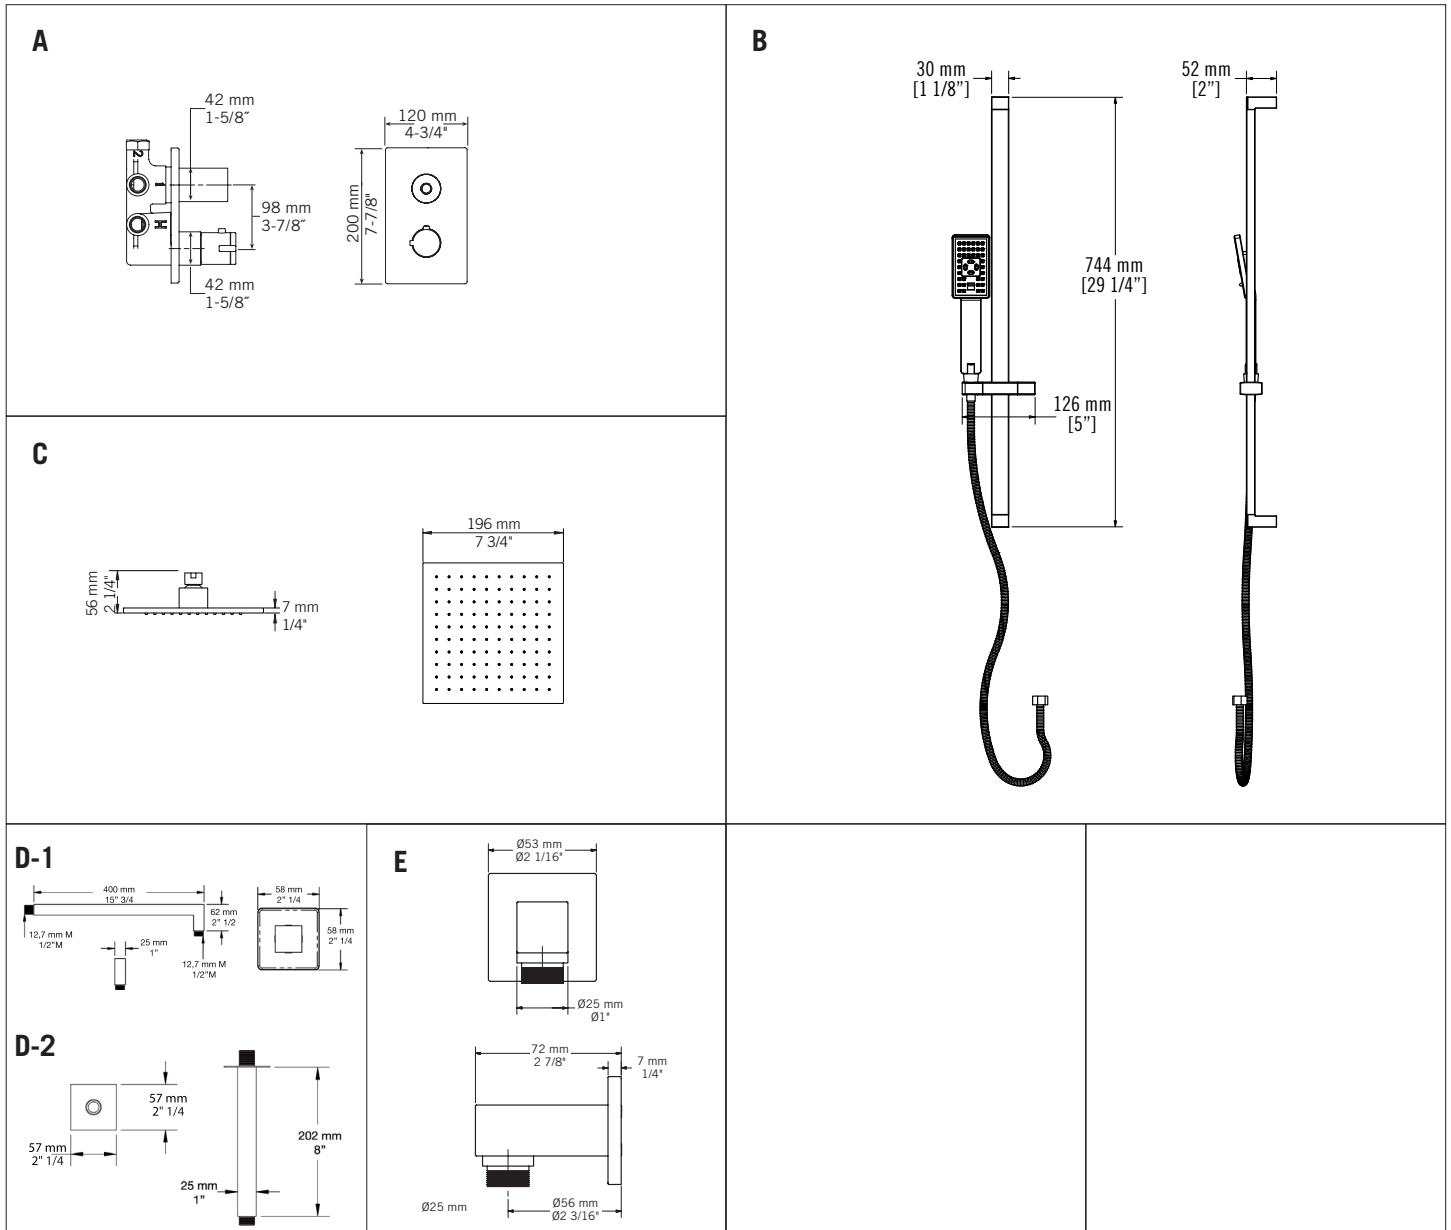

Ensembles de douche / Shower kits - R**811

- A **XVTR69 + XTR69***
Mitigeur thermostatique ½" encastré - 22 L/min (3 BAR) - 5,8 gpm (45 PSI)
Built-in rough 1/2" thermostatic mixer - 22 L/min (3 BAR) - 5,8 gpm (45 PSI)
- B **RAF120**
Barre coulissante carrée et douchette anti-calcaire
Square sliding bar with anti-limestone hand shower
- C **RLUPC08**
Tête de douche carrée 8"
8" Square shower head
- RLUC08-1**
Tête de douche carrée 8" (Inclus avec le fini NN)
8" Square shower head (Included with NN finish)
- D* **RBDHC16**
Bras de douche horizontal 16"
16" Horizontal shower arm
- E **RA200**
Coude carré de connexion murale avec sortie d'eau à installation coulissante
Square elbow connector with water outlet / Slip-on installation

*Image à titre indicatif seulement / Image for illustrative purpose only

JAWA

RAF811J CC

KALI

RAF811K CC
RAF811K BK
RAF811K NN

R**811-1

- * Option **RBDVC8** Bras de douche vertical 8"
Option **RBDVC8** 8" Vertical shower arm

Ensembles de douche / Shower kits - R**811

- | | | | |
|---|---------------------|-----|----------------------|
| A | XVTR69 + XTR69* | D-1 | RBDHC16 / D-2 RBDVC8 |
| B | RAF120 | E | RA200 |
| C | RLUPC08
RLUC08-1 | | |