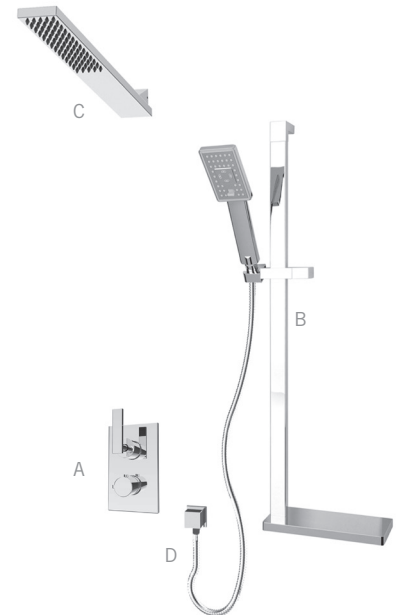

Ensembles de douche / Shower kits - R**812

- A **RVT69***
Mitigeur thermostatique ½" encastré - 22 L/min (3 BAR) - 5,8 gpm (45 PSI)
Built-in rough 1/2" thermostatic mixer - 22 L/min (3 BAR) - 5,8 gpm (45 PSI)
- B **RAF120**
Barre coulissante carrée et douchette anti-calcaire / Porte-savon inclus
Square sliding bar with anti-limestone hand shower / Soap holder included
- C* **RKARE18**
Tête de douche murale en laiton massif avec buses anti-calcaire
8 L/min (4 BAR) - 2,2 gpm (60 PSI)
Wall-mounted solid brass shower head with anti-limestone nozzles
8 L/min (4 BAR) - 2.2 gpm (60 PSI)
- D **RA200**
Coude carré de connexion murale avec sortie d'eau à installation coulissante
Square elbow connector with water outlet / Slip-on installation

*Image à titre indicative seulement / Image for illustrative purpose only

JAWA
RAF812J CC

KALI
RAF812K CC

R**812-1

- * Option **RCI250IP** Tête de douche encastrée CIRRUS
8 L/min (4 BAR) - 2,2 gpm (60 PSI)
- Option **RCI250IP** CIRRUS built-in shower head
8 L/min (4 BAR) - 2.2 gpm (60 PSI)