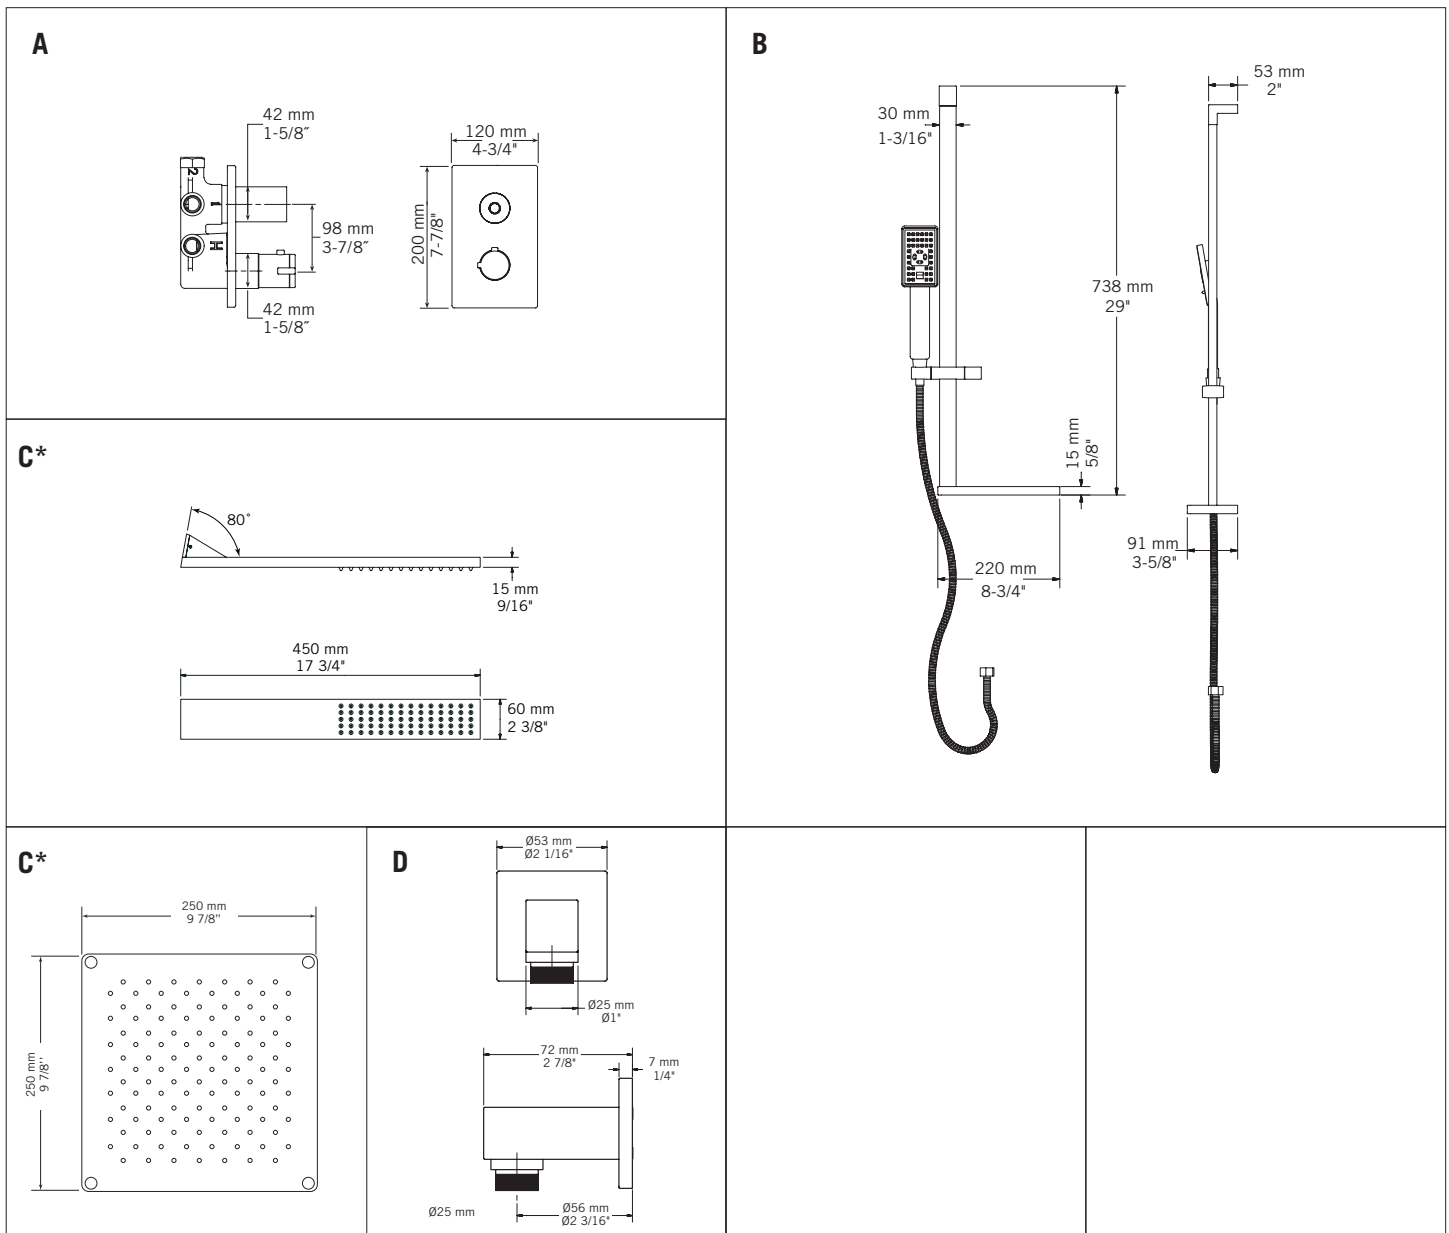

Ensembles de douche / Shower kits - R**812

- A **RVT69***
Mitigeur thermostatique ½" encastré - 22 L/min (3 BAR) - 5,8 gpm (45 PSI)
Built-in rough 1/2" thermostatic mixer - 22 L/min (3 BAR) - 5,8 gpm (45 PSI)
- B **RAF120**
Barre coulissante carrée et douchette anti-calcaire / Porte-savon inclus
Square sliding bar with anti-limestone hand shower / Soap holder included
- C* **RKARE18**
Tête de douche murale en laiton massif avec buses anti-calcaire
8 L/min (4 BAR) - 2,2 gpm (60 PSI)
Wall-mounted solid brass shower head with anti-limestone nozzles
8 L/min (4 BAR) - 2.2 gpm (60 PSI)
- D **RA200**
Coude carré de connexion murale avec sortie d'eau à installation coulissante
Square elbow connector with water outlet / Slip-on installation

*Image à titre indicative seulement / Image for illustrative purpose only

JAWA
RAF812J CC

KALI
RAF812K CC

R**812-1

- * Option **RCI250IP** Tête de douche encastrée CIRRUS
8 L/min (4 BAR) - 2,2 gpm (60 PSI)
- Option **RCI250IP** CIRRUS built-in shower head
8 L/min (4 BAR) - 2.2 gpm (60 PSI)

Ensembles de douche / Shower kits - R**812

- A RVT69*
- B RAF120
- C* RKARE18 / RCI250IP
- D RA200

GARANTIE

La garantie sur les produits Rubi s'applique à tout défaut de fabrication ou au matériel. La garantie est valide pour le premier propriétaire du produit et celle-ci n'est pas transférable. Certaines modalités et conditions s'appliquent, référez-vous à la section Garantie de la liste de prix en vigueur.