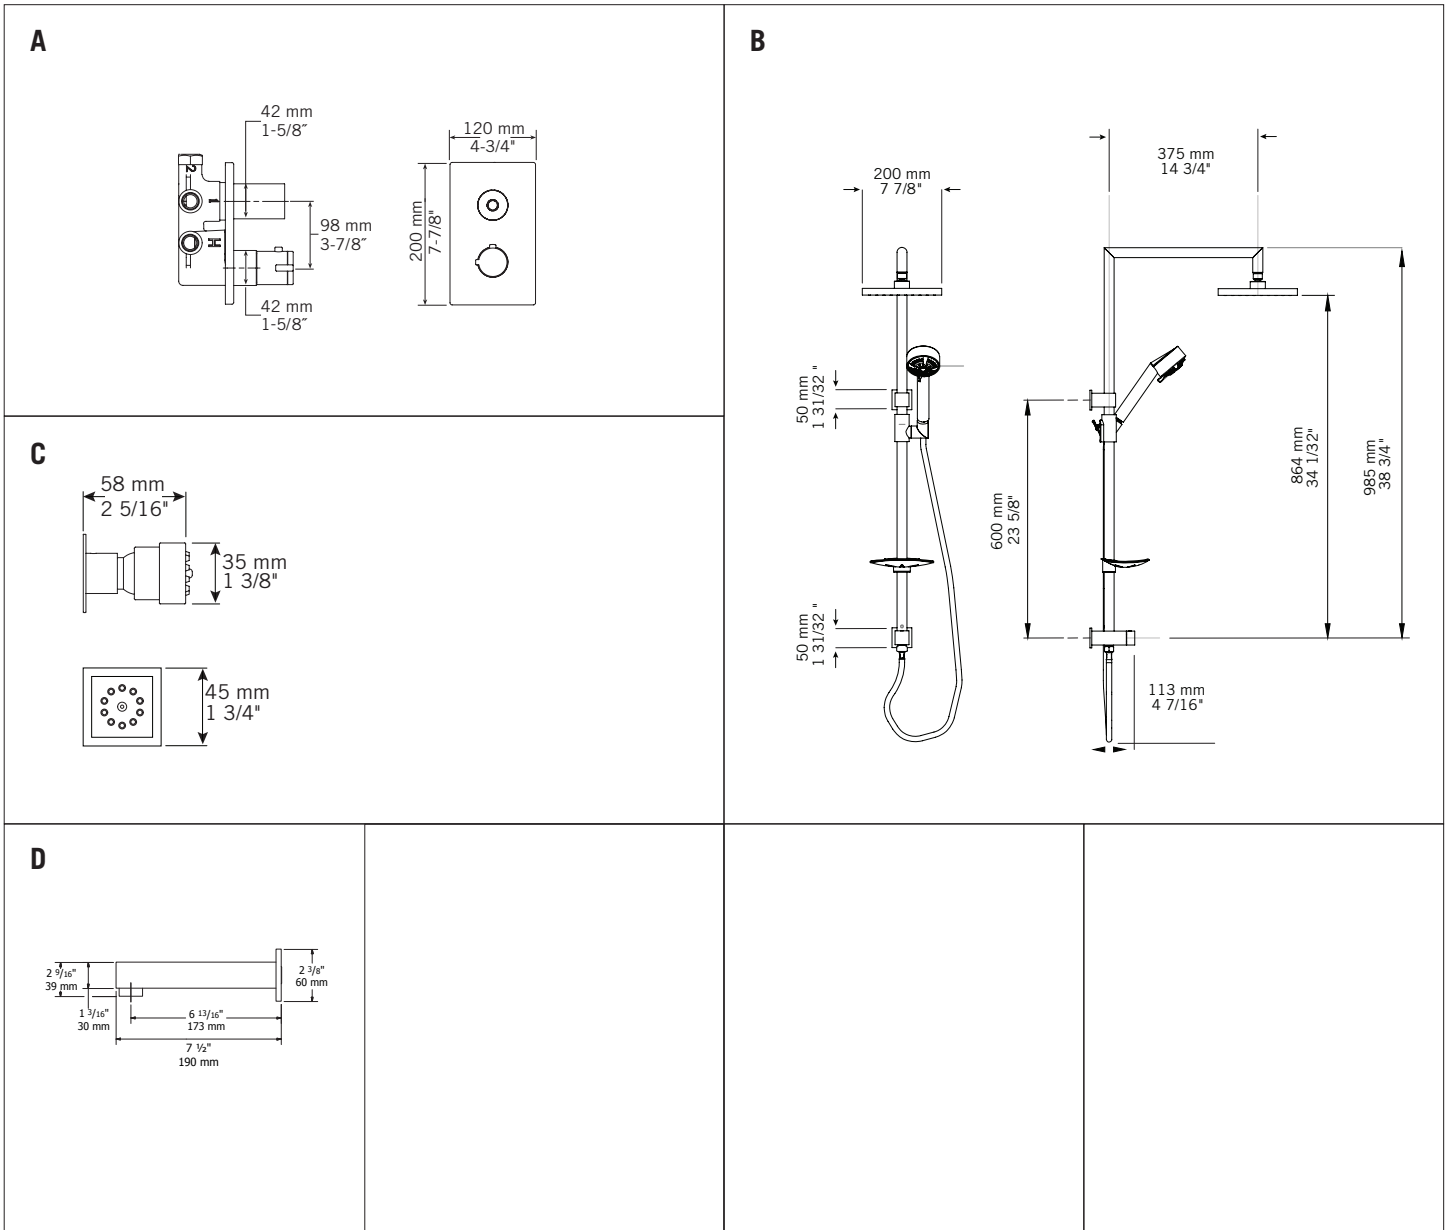

Ensembles de douche / Shower kits - R**815

- A **RVT69***
Mitigeur thermostatique ½" encastré - 22 L/min (3 BAR) - 5,8 gpm (45 PSI)
Built-in rough 1/2" thermostatic mixer - 22 L/min (3 BAR) - 5,8 gpm (45 PSI)
- B **RLU4203**
Colonne de douche avec barre coulissante, tête de douche carrée, douchette
et buses anti-calcaire / Porte-savon inclus
Shower column with sliding shower bar, hand shower and square shower head
with anti-limestone nozzles / Soap holder included
- C **RJC22**
Jet de corps
Body jet
- D **RQT190**
Bec de bain mural - Longueur 190 mm (7 ½")
Wall-mounted bathtub spout - Length 190 mm (7 ½")

*Image à titre indicative seulement / Image for illustrative purpose only

JAWA
RAF815J CC

KALI
RAF815K CC

Ensembles de douche / Shower kits - R**815

- A RVT69*
- B RLU4203
- C RJC22
- D RQT190

GARANTIE

La garantie sur les produits Rubi s'applique à tout défaut de fabrication ou au matériel. La garantie est valide pour le premier propriétaire du produit et celle-ci n'est pas transférable. Certaines modalités et conditions s'appliquent, référez-vous à la section Garantie de la liste de prix en vigueur.