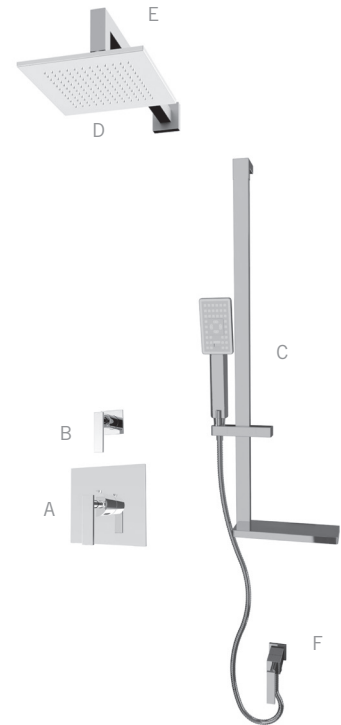

Ensembles de douche / Shower kits - R**911

- A **XR674RU + XTC674***
Mitigeur thermostatique ¾" encastré - 57 L/min (3 BAR) - 15 gpm (45 PSI)
Built-in rough ¾" thermostatic mixer - 57 L/min (3 BAR) - 15 gpm (45 PSI)
- B **XR595L + XT595L***
Valve d'arrêt standard
Standard stop valve
- C **RAF120**
Barre coulissante carrée et douchette anti-calcaire / Porte-savon inclus
Square sliding bar with anti-limestone hand shower / Soap holder included
- D **RLUPC08**
Tête de douche carrée 8"
8" Square shower head
- E* **RBDHC16**
Bras de douche horizontal 16"
16" Horizontal shower arm
- F **RTR*562V**
Valve d'arrêt avec sortie d'eau
Stop valve with water outlet

*Image à titre indicatif seulement / Image for illustrative purpose only

JAWA KALI
RAF911J CC RAF911K CC

R**911-1

- * Option **RBDVC8** Bras de douche vertical 8"
Option **RBDVC8** 8" Vertical shower arm

R**911PX ou R**911-1PX

Ensembles de douche avec une valve d'arrêt PEX (¾" x ¾")
Shower sets with one PEX stop valve (¾" x ¾")

Ensembles de douche / Shower kits - R**911

- A XR674RU + XTC674* E* RBDHC16
 B XR595L + XT595L* F RTR562*
 C RAF120
 D RLUPC08