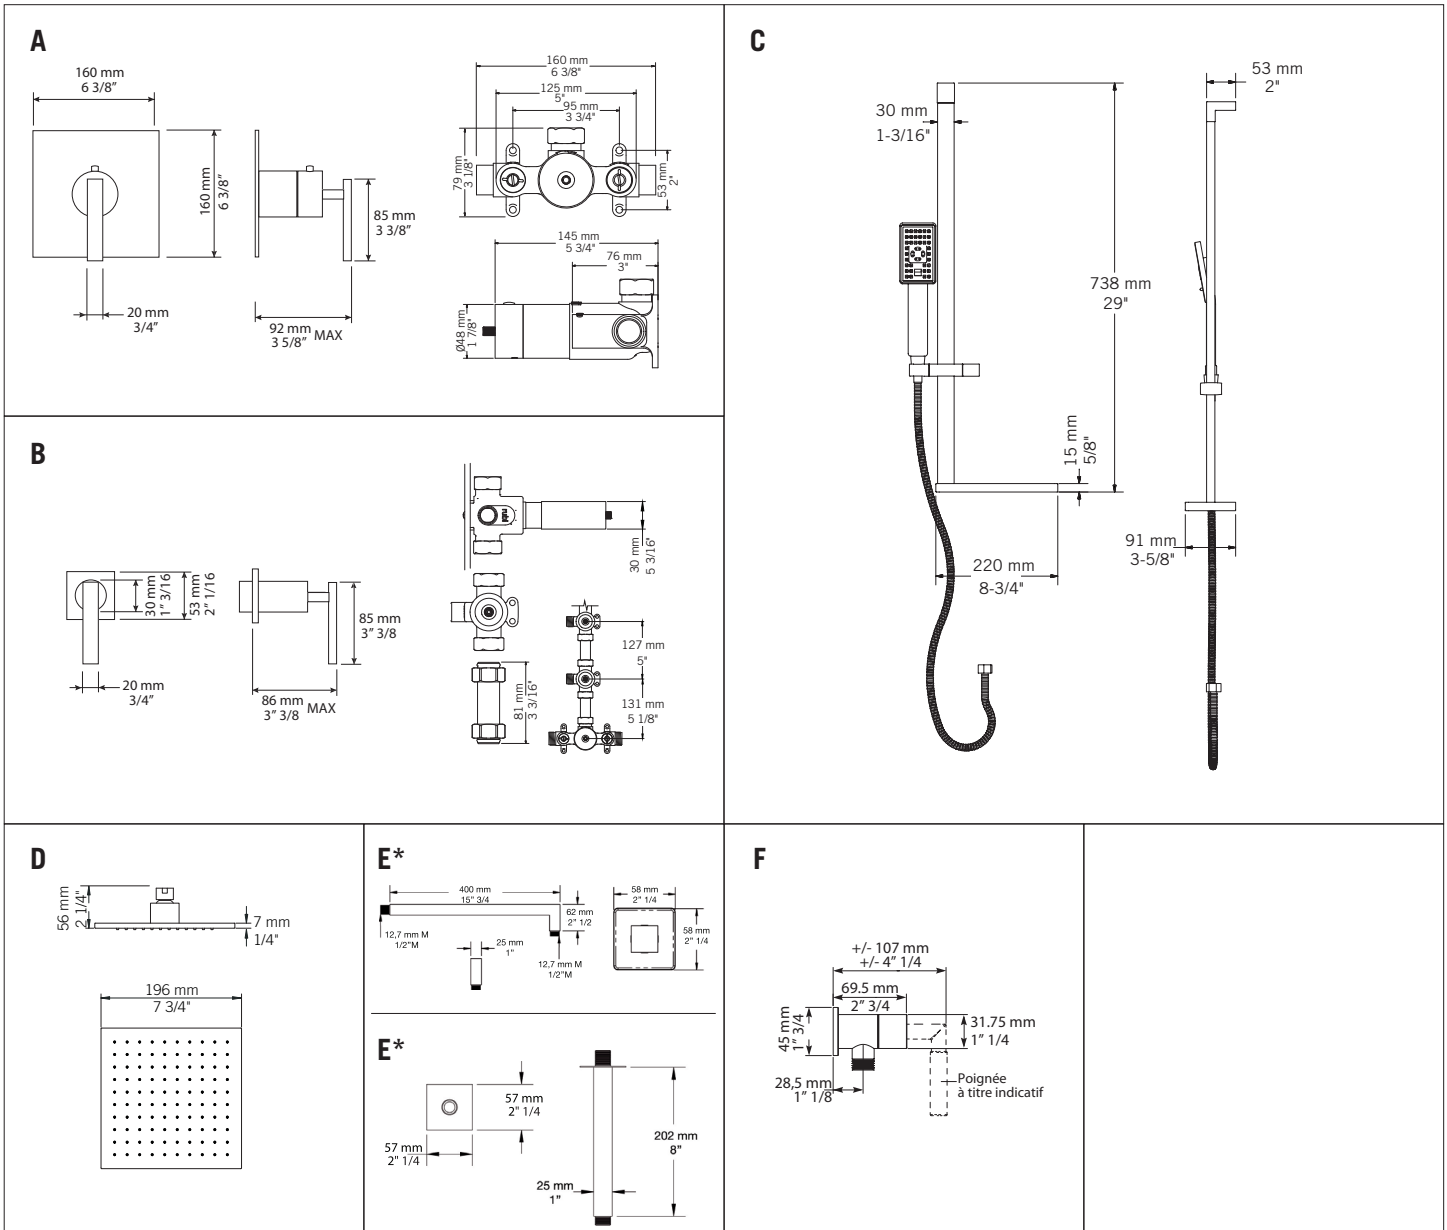

Ensembles de douche / Shower kits - R**911

- A **XR674RU + XTC674***
Mitigeur thermostatique ¾" encastré - 57 L/min (3 BAR) - 15 gpm (45 PSI)
Built-in rough ¾" thermostatic mixer - 57 L/min (3 BAR) - 15 gpm (45 PSI)
- B **XR595L + XT595L***
Valve d'arrêt standard
Standard stop valve
- C **RAF120**
Barre coulissante carrée et douchette anti-calcaire / Porte-savon inclus
Square sliding bar with anti-limestone hand shower / Soap holder included
- D **RLUPC08**
Tête de douche carrée 8"
8" Square shower head
- E* **RBDHC16**
Bras de douche horizontal 16"
16" Horizontal shower arm
- F **RTR*562V**
Valve d'arrêt avec sortie d'eau
Stop valve with water outlet

*Image à titre indicatif seulement / Image for illustrative purpose only

JAWA KALI
RAF911J CC RAF911K CC

R**911-1

- * Option **RBDVC8** Bras de douche vertical 8"
Option **RBDVC8** 8" Vertical shower arm

R**911PX ou R**911-1PX

Ensembles de douche avec une valve d'arrêt PEX (¾" x ¾")
Shower sets with one PEX stop valve (¾" x ¾")

Ensembles de douche / Shower kits - R**911

- A XR674RU + XTC674* E* RBDHC16
 B XR595L + XT595L* F RTR562*
 C RAF120
 D RLUPC08