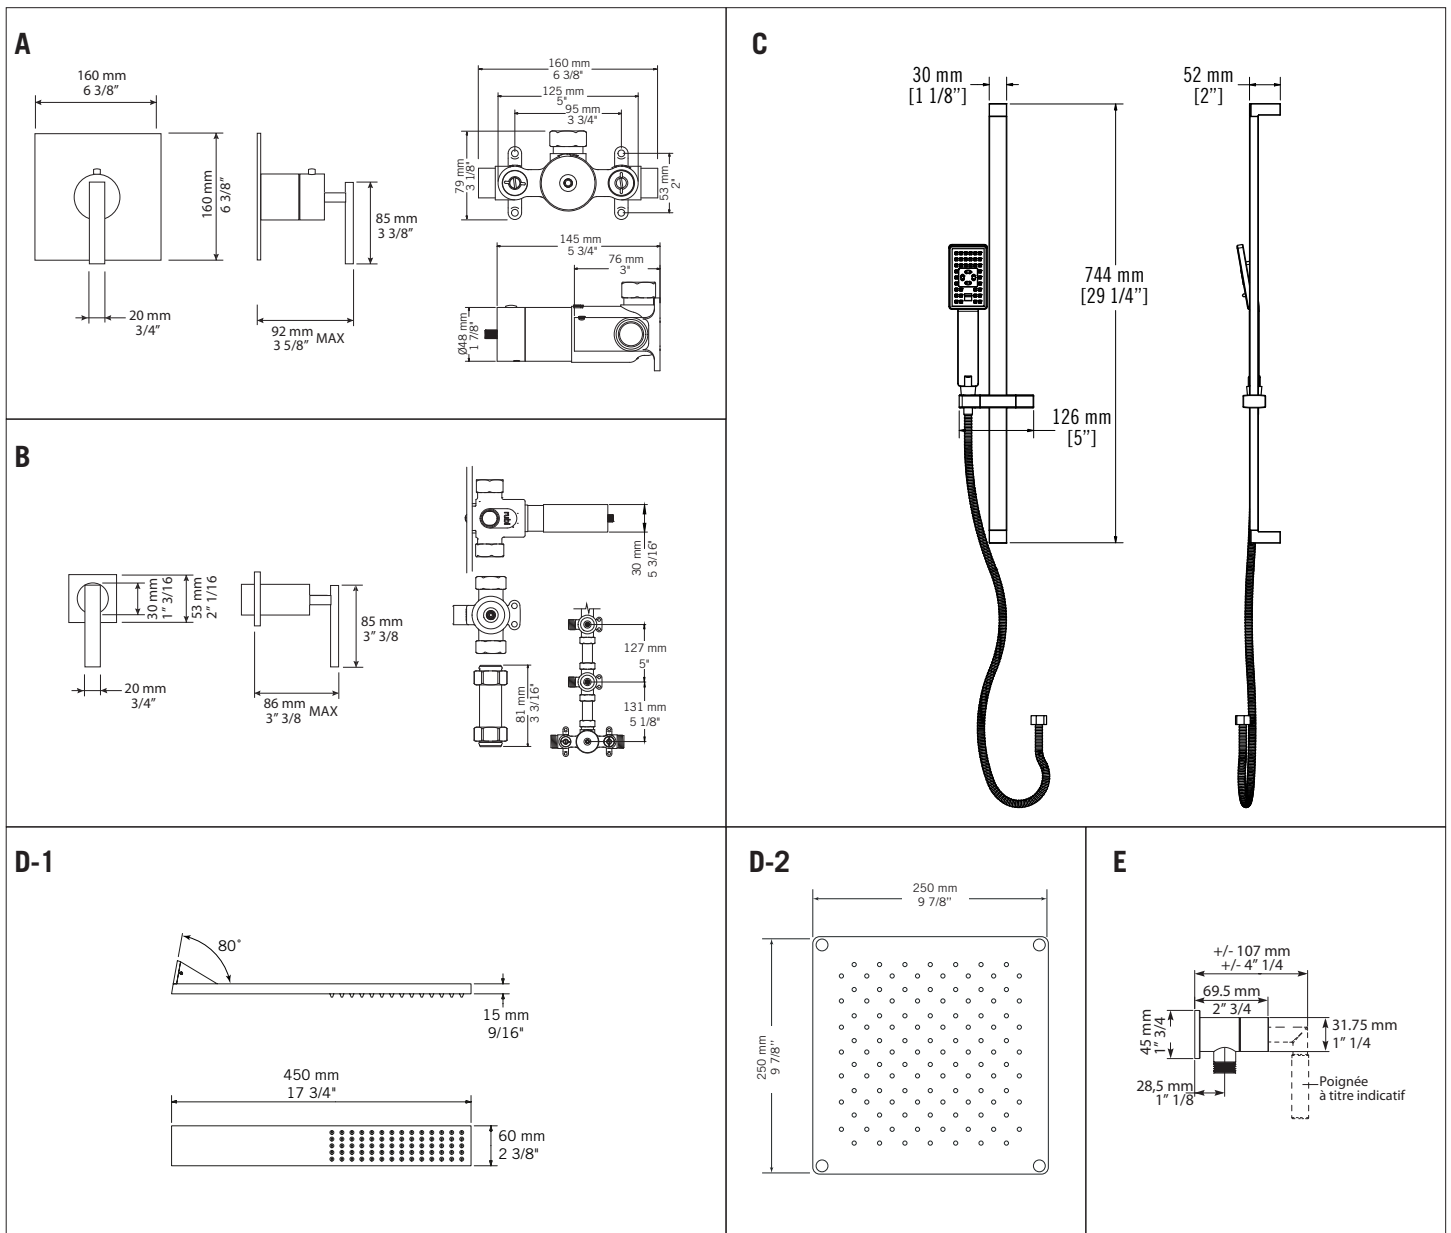

Ensembles de douche / Shower kits - R**912

- A **XR674RU + XT674***
Mitigeur thermostatique ¾" encastré - 57 L/min (3 BAR) - 15 gpm (45 PSI)
Built-in rough ¾" thermostatic mixer - 57 L/min (3 BAR) - 15 gpm (45 PSI)
- B **XR595L + XT595L***
Valve d'arrêt standard
Standard stop valve
- C **RAF120**
Barre coulissante carrée et douchette anti-calcaire
Square sliding bar with anti-limestone hand shower
- D* **RKARE18 / RCI250IP**
Tête de douche murale en laiton massif avec buses anti-calcaire
8 L/min (4 BAR) - 2,2 gpm (60 PSI)
Wall-mounted solid brass shower head with anti-limestone nozzles
8 L/min (4 BAR) - 2.2 gpm (60 PSI)
- E **RTR562***
Valve d'arrêt avec sortie d'eau
Stop valve with water outlet

*Image à titre indicatif seulement / Image for illustrative purpose only

JAWA
RAF912J CC

KALI
RAF912K CC

R**912-1

- * Option **RCI250IP** Tête de douche encastrée CIRRUS
8 L/min (4 BAR) - 2,2 gpm (60 PSI)
Option **RCI250IP** CIRRUS built-in shower head
8 L/min (4 BAR) - 2.2 gpm (60 PSI)

R**912PX

Ensembles de douche avec une valve d'arrêt PEX (¾" x ¾")
Shower sets with one PEX stop valve (¾" x ¾")

Ensembles de douche / Shower kits - R**912

- A XR674RU + XT674* E RTR562*
 B XR595L + XT595L*
 C RAF120
 D-1 RKARE18 / D-2 RCI250IP