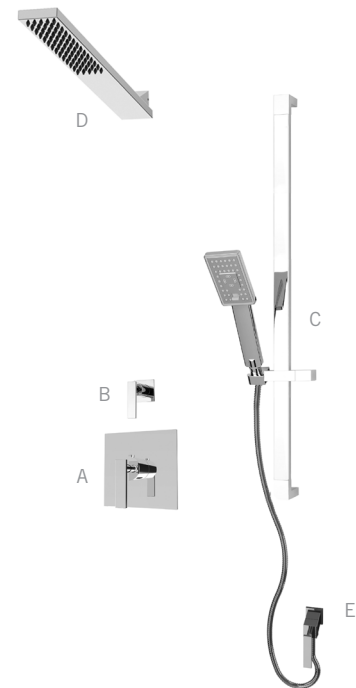

Ensembles de douche / Shower kits - R**912

- A **XR674RU + XT674***
Mitigeur thermostatique ¾" encastré - 57 L/min (3 BAR) - 15 gpm (45 PSI)
Built-in rough ¾" thermostatic mixer - 57 L/min (3 BAR) - 15 gpm (45 PSI)
- B **XR595L + XT595L***
Valve d'arrêt standard
Standard stop valve
- C **RAF120**
Barre coulissante carrée et douchette anti-calcaire
Square sliding bar with anti-limestone hand shower
- D* **RKARE18 / RCI250IP**
Tête de douche murale en laiton massif avec buses anti-calcaire
8 L/min (4 BAR) - 2,2 gpm (60 PSI)
Wall-mounted solid brass shower head with anti-limestone nozzles
8 L/min (4 BAR) - 2.2 gpm (60 PSI)
- E **RTR562***
Valve d'arrêt avec sortie d'eau
Stop valve with water outlet

*Image à titre indicatif seulement / Image for illustrative purpose only

JAWA
RAF912J CC

KALI
RAF912K CC

R**912-1

- * Option **RCI250IP** Tête de douche encastrée CIRRUS
8 L/min (4 BAR) - 2,2 gpm (60 PSI)
Option **RCI250IP** CIRRUS built-in shower head
8 L/min (4 BAR) - 2.2 gpm (60 PSI)

R**912PX

Ensembles de douche avec une valve d'arrêt PEX (¾" x ¾")
Shower sets with one PEX stop valve (¾" x ¾")

Ensembles de douche / Shower kits - R**912

- A XR674RU + XT674* E RTR562*
 B XR595L + XT595L*
 C RAF120
 D-1 RKARE18 / D-2 RCI250IP