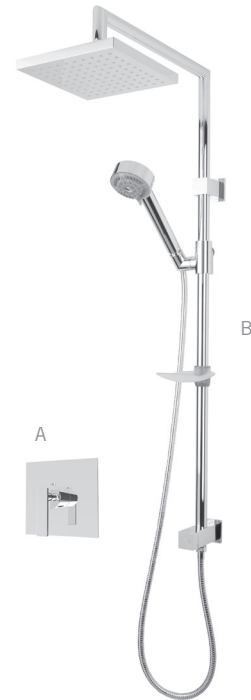

Ensembles de douche / Shower kits - R**914

A XR674RU + XTC674*

Mitigeur thermostatique ¾" encastré - 57 L/min (3 BAR) - 15 gpm (45 PSI)
Built-in rough ¾" thermostatic mixer - 57 L/min (3 BAR) - 15 gpm (45 PSI)

B RLU4203

Colonne de douche avec barre coulissante, tête de douche carrée, douchette et buses anti-calcaire / Porte-savon inclus
Shower column with sliding shower bar, hand shower and square shower head with anti-limestone nozzles / Soap holder included

*Image à titre indicative seulement / Image for illustrative purpose only

JAWA

RAF914J CC

KALI

RAF914K CC

Ensembles de douche / Shower kits - R**914

A XR674RU + XTC674*

B RLU4203