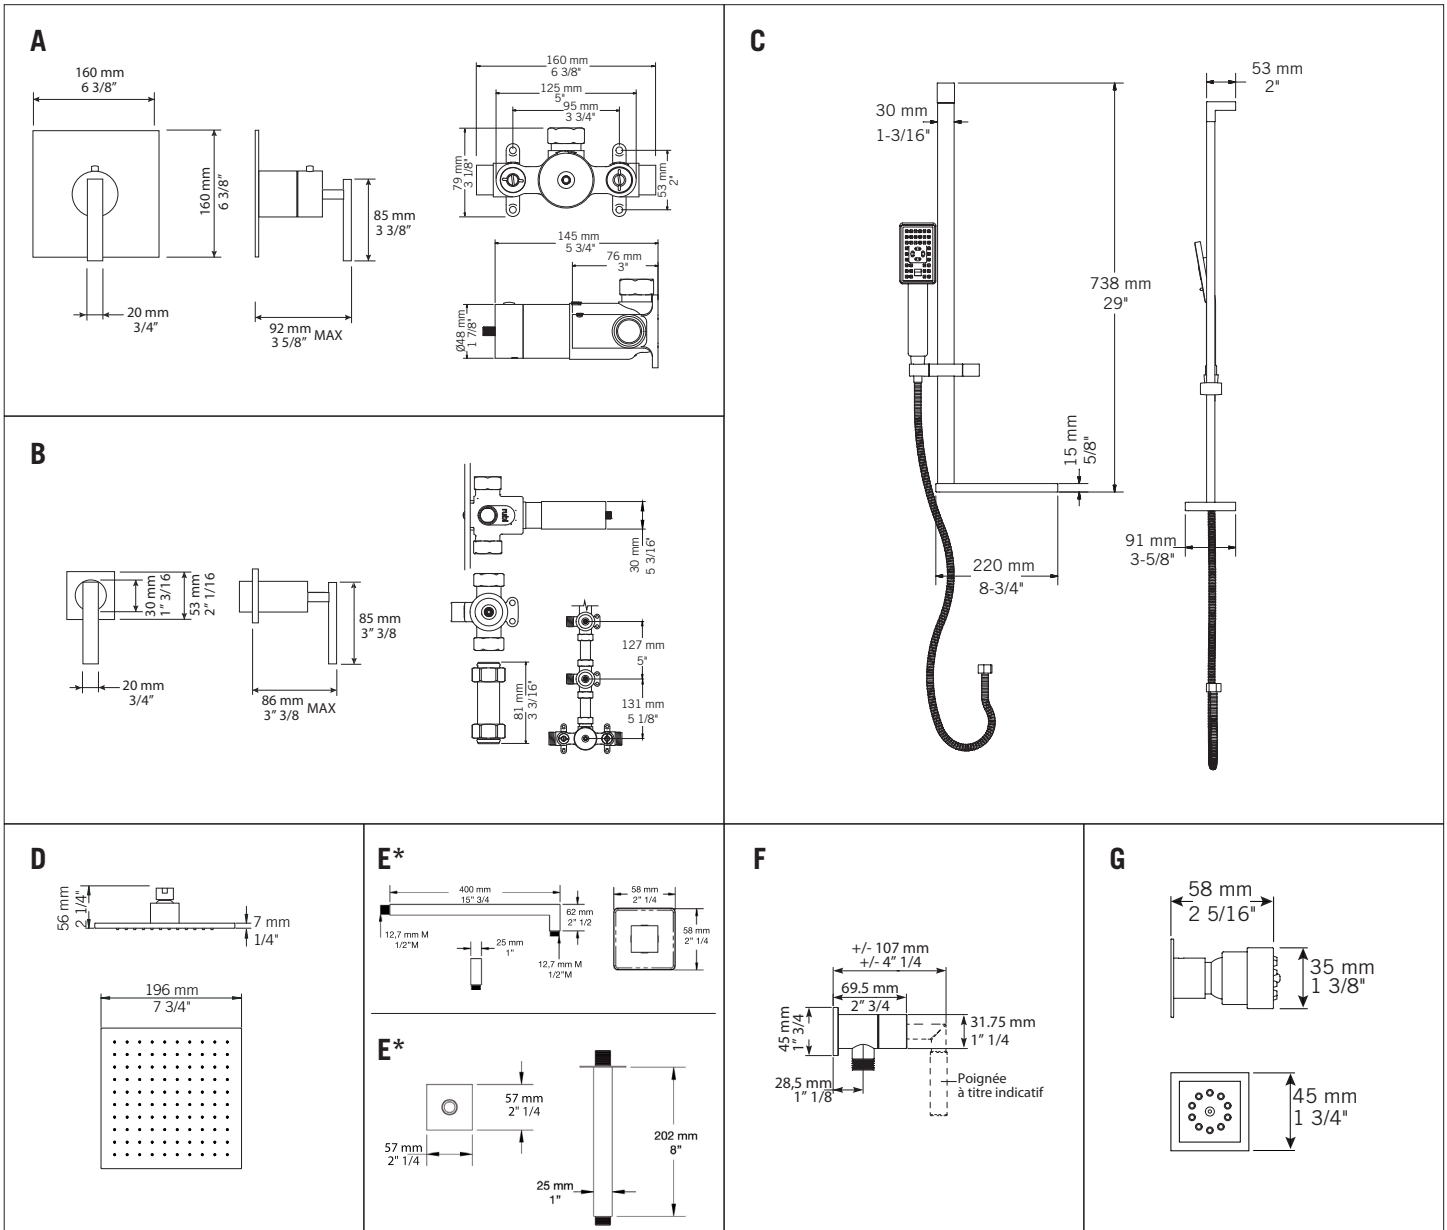

Ensembles de douche / Shower kits - R**918

A	XR674RU + XTC674*	E*	RBDHC16
B	XR595L + XT595L*	F	RTR562*
C	RAF120	G	RJC22
D	RLUPC08		

GARANTIE

La garantie sur les produits Rubi s'applique à tout défaut de fabrication ou au matériel. La garantie est valide pour le premier propriétaire du produit et celle-ci n'est pas transférable. Certaines modalités et conditions s'appliquent, référez-vous à la section Garantie de la liste de prix en vigueur.

WARRANTY

The warranty on Rubi products applies to any manufacturing defect or material. The warranty is valid for the first owner of the product and is not transferable. Terms and conditions apply, refer to the Warranty section of the current price list.