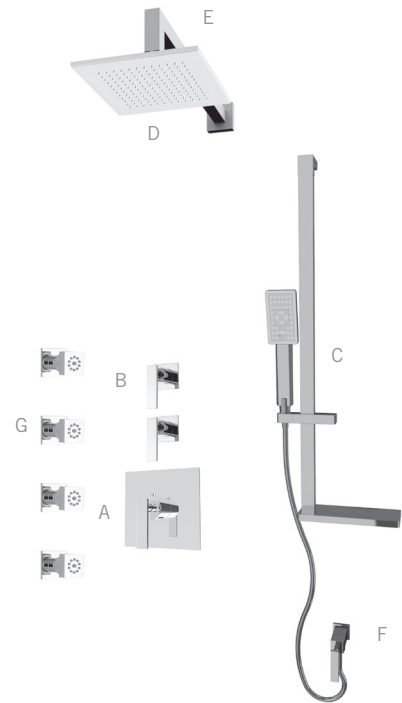

## Ensembles de douche / Shower kits - R\*\*918

- A **XR674RU + XTC674\***  
Mitigeur thermostatique ¾" encastré - 57 L/min (3 BAR) - 15 gpm (45 PSI)  
Built-in rough ¾" thermostatic mixer - 57 L/min (3 BAR) - 15 gpm (45 PSI)
- B **XR595L + XT595L\***  
Valve d'arrêt standard  
Standard stop valve
- C **RAF120**  
Barre coulissante carrée et douchette anti-calcaire / Porte-savon inclus  
Square sliding bar with anti-limestone hand shower / Soap holder included
- D **RLUPC08**  
Tête de douche carrée 8"  
8" Square shower head
- E\* **RBDHC16**  
Bras de douche horizontal 16"  
16" Horizontal shower arm
- F **RTR562\***  
Valve d'arrêt avec sortie d'eau  
Stop valve with water outlet
- G **RJC22**  
Jet de corps  
Body jet

\*Image à titre indicatif seulement / Image for illustrative purpose only

JAWA  
RAF918J CC

KALI  
RAF918K CC

### R\*\*918-1

- \* Option **RBDVC8** Bras de douche vertical 8"  
Option **RBDVC8** 8" Vertical shower arm

### R\*\*918PX ou R\*\*918-1PX

Ensembles de douche avec deux valves d'arrêt PEX (¾" x ¾")  
Shower sets with two PEX stop valves (¾" x ¾")