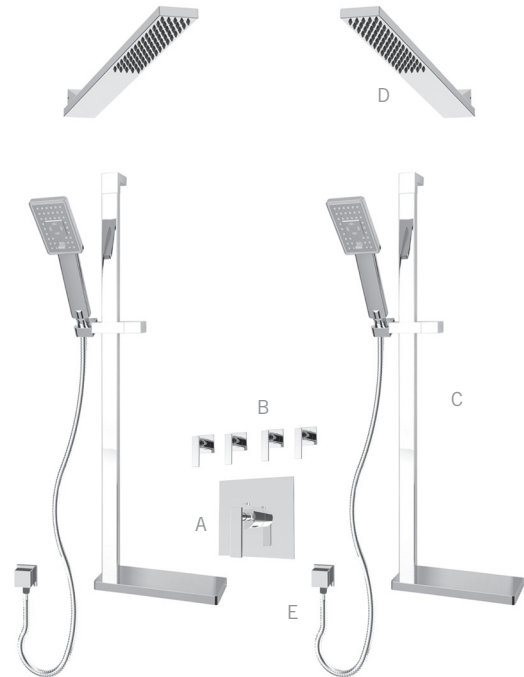

Ensembles de douche / Shower kits - R**920

- A **XR674RU + XTC674***
Mitigeur thermostatique ¾" encastré - 57 L/min (3 BAR) - 15 gpm (45 PSI)
Built-in rough ¾" thermostatic mixer - 57 L/min (3 BAR) - 15 gpm (45 PSI)
- B **XR595L + XT595L***
Valve d'arrêt standard
Standard stop valve
- C **RAF120**
Barre coulissante carrée et douchette anti-calcaire / Porte-savon inclus
Square sliding bar with anti-limestone hand shower / Soap holder included
- D **RKARE18**
Tête de douche murale en laiton massif avec buses anti-calcaire
8 L/min (4 BAR) - 2,2 gpm (60 PSI)
Wall-mounted solid brass shower head with anti-limestone nozzles
8 L/min (4 BAR) - 2.2 gpm (60 PSI)
- E **RA200**
Coude carré de connexion murale avec sortie d'eau à installation coulissante
Square elbow connector with water outlet / Slip-on installation

*Image à titre indicatif seulement / Image for illustrative purpose only

JAWA
RAF920J CC

KALI
RAF920K CC

R**920PX

Ensembles de douche quatre deux valves d'arrêt PEX (¾" x ¾")
Shower sets with four PEX stop valves (¾" x ¾")

Ensembles de douche / Shower kits - R**920

- A XR674RU + XTC674* E RA200
- B XR595L + XT595L*
- C RAF120
- D RKARE18

GARANTIE

La garantie sur les produits Rubi s'applique à tout défaut de fabrication ou au matériel. La garantie est valide pour le premier propriétaire du produit et celle-ci n'est pas transférable. Certaines modalités et conditions s'appliquent, référez-vous à la section Garantie de la liste de prix en vigueur.