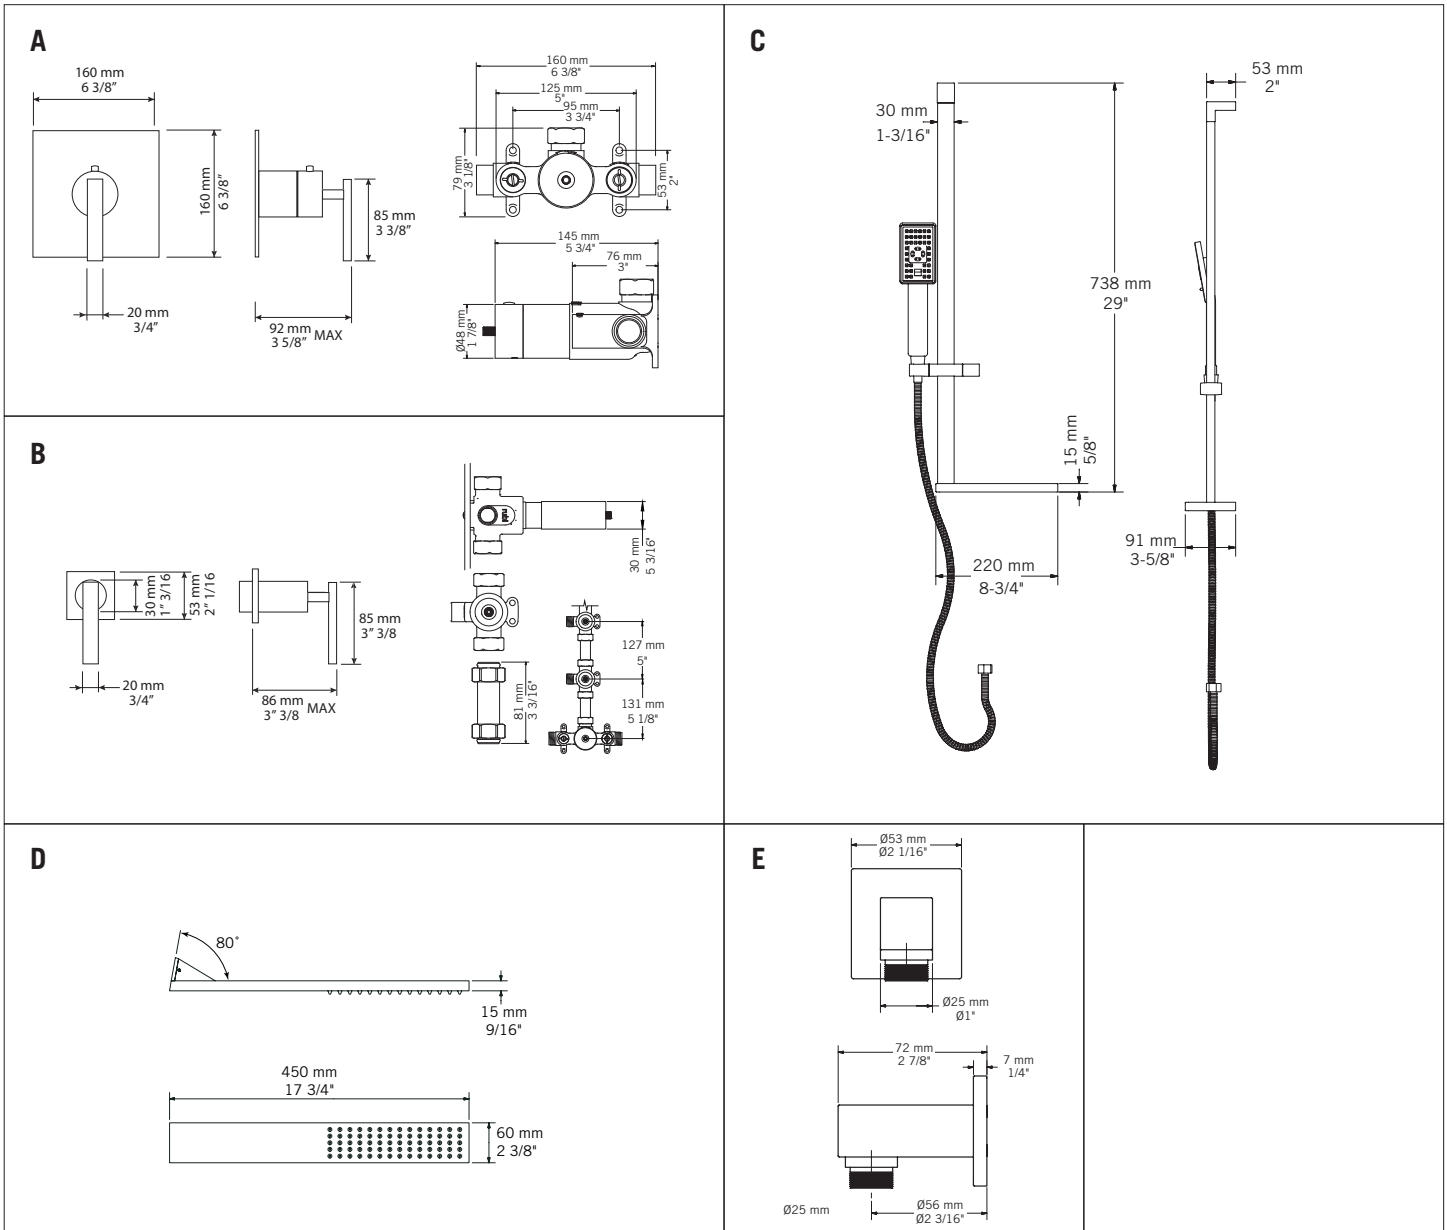

Ensembles de douche / Shower kits - R**920

- A **XR674RU + XTC674***
Mitigeur thermostatique ¾" encastré - 57 L/min (3 BAR) - 15 gpm (45 PSI)
Built-in rough ¾" thermostatic mixer - 57 L/min (3 BAR) - 15 gpm (45 PSI)
- B **XR595L + XT595L***
Valve d'arrêt standard
Standard stop valve
- C **RAF120**
Barre coulissante carrée et douchette anti-calcaire / Porte-savon inclus
Square sliding bar with anti-limestone hand shower / Soap holder included
- D **RKARE18**
Tête de douche murale en laiton massif avec buses anti-calcaire
8 L/min (4 BAR) - 2,2 gpm (60 PSI)
Wall-mounted solid brass shower head with anti-limestone nozzles
8 L/min (4 BAR) - 2.2 gpm (60 PSI)
- E **RA200**
Coude carré de connexion murale avec sortie d'eau à installation coulissante
Square elbow connector with water outlet / Slip-on installation

*Image à titre indicatif seulement / Image for illustrative purpose only

JAWA
RAF920J CC

KALI
RAF920K CC

R**920PX

Ensembles de douche quatre deux valves d'arrêt PEX (¾" x ¾")
Shower sets with four PEX stop valves (¾" x ¾")

Ensembles de douche / Shower kits - R**920

- A XR674RU + XTC674* E RA200
- B XR595L + XT595L*
- C RAF120
- D RKARE18

GARANTIE

La garantie sur les produits Rubi s'applique à tout défaut de fabrication ou au matériel. La garantie est valide pour le premier propriétaire du produit et celle-ci n'est pas transférable. Certaines modalités et conditions s'appliquent, référez-vous à la section Garantie de la liste de prix en vigueur.