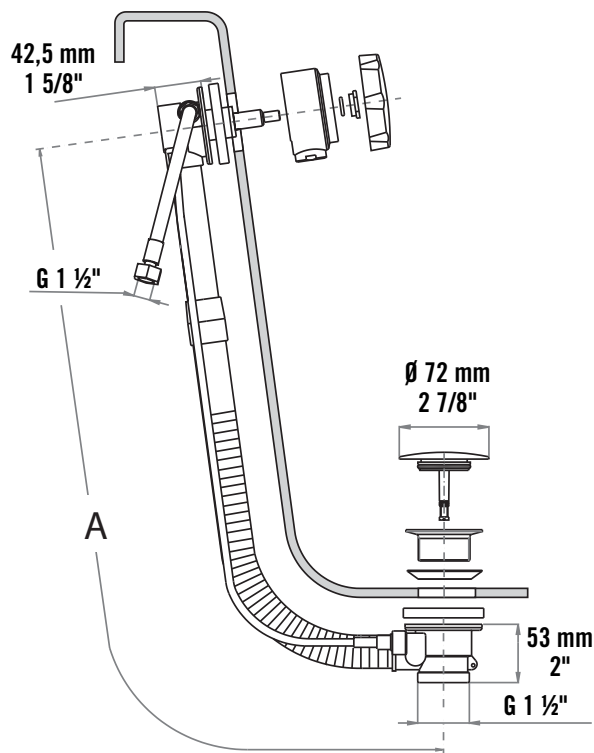

Description:

- Drain automatique en cuivre pour baignoire / Brass automatic bathtub drain
- Avec trop-plein et fonction d'arrivée d'eau. / With overflow and water supply
- Système à crémaillère / Rack and pinion drive system
- Tuyau de trop-plein flexible / Flexible overflow pipe

Finis disponibles / Available finish:

- CC = Chrome / NN = Nickel PVD

PRODUITS/ PRODUCTS	A
CI100-1	560 - 650 mm 22\" - 25 5/8\"
CI100-2	700 - 800 mm 27 1/2\" - 31 1/2\"

GARANTIE

La garantie sur les produits Rubi s'applique à tout défaut de fabrication ou au matériel. La garantie est valide pour le premier propriétaire du produit et celle-ci n'est pas transférable. Certaines modalités et conditions s'appliquent, référez-vous à la section Garantie pour de plus amples informations : <https://rubi.ca/fr-CA/garantie>