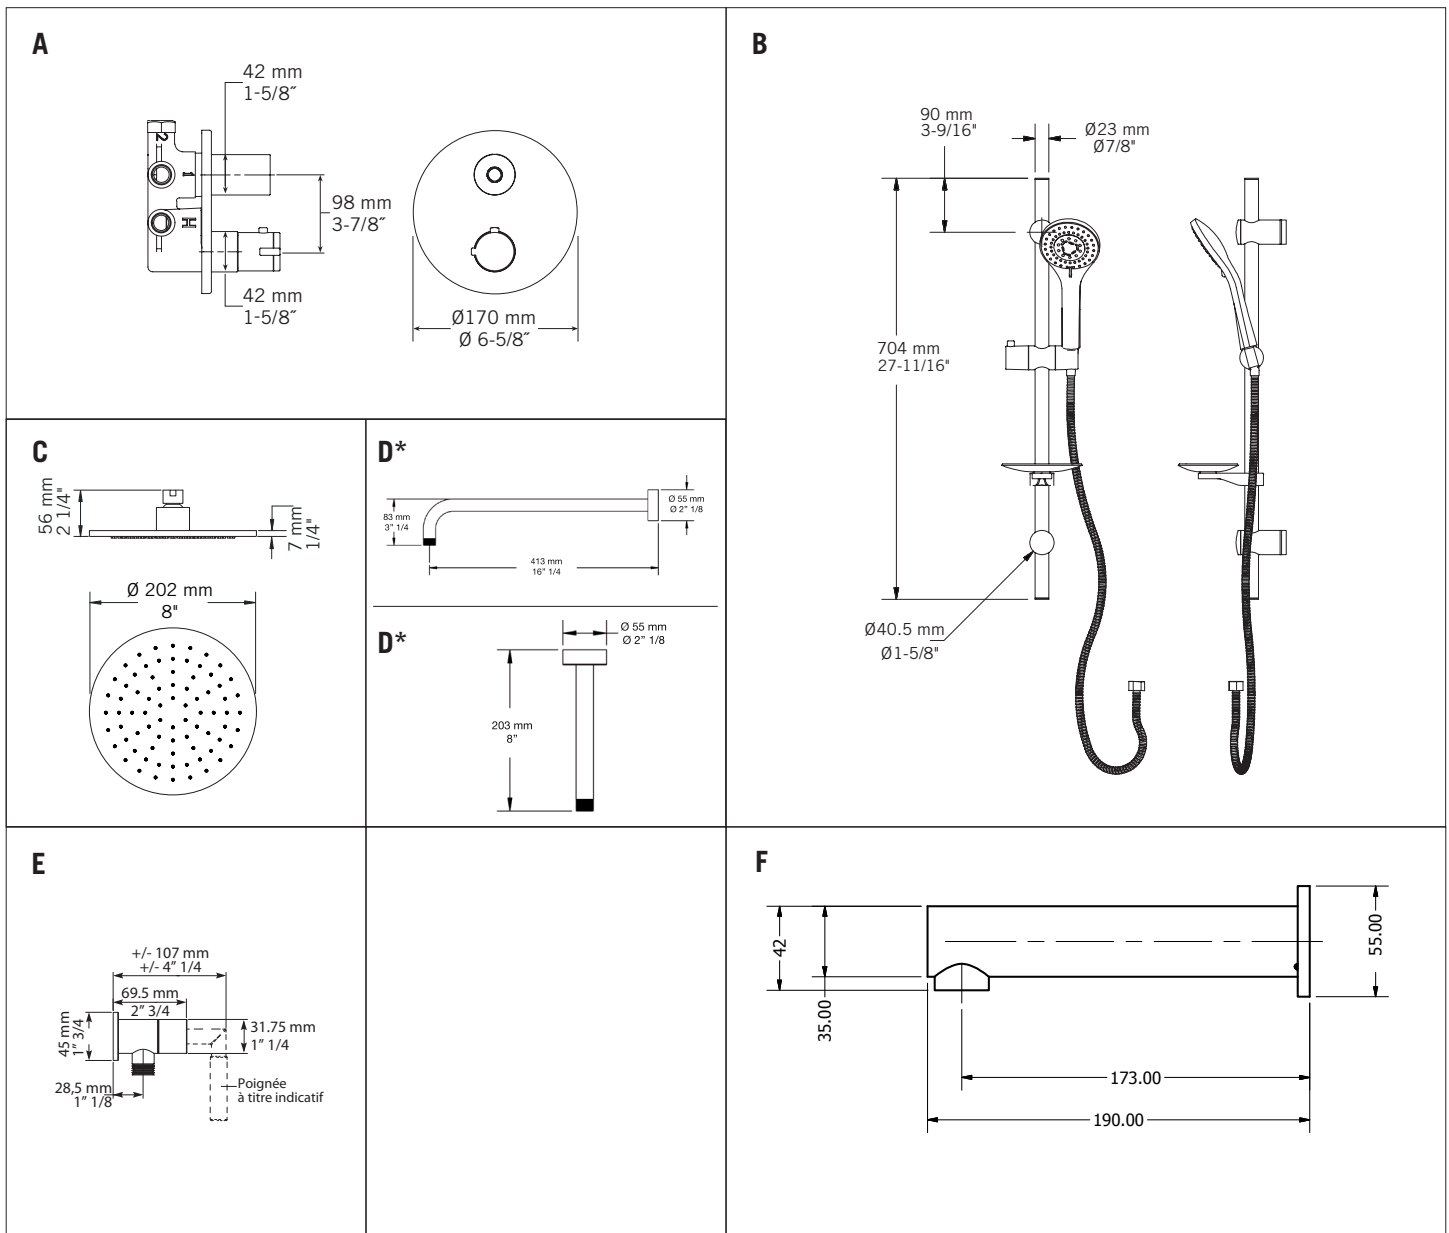

Ensembles de douche / Shower kits - R**813

A	RVT69VT	E	RTR562V
B	RCA120	F	RR0190
C	RLURP08		
D*	RBDHR16 / RBDVR8		

GARANTIE

La garantie sur les produits Rubi s'applique à tout défaut de fabrication ou au matériel. La garantie est valide pour le premier propriétaire du produit et celle-ci n'est pas transférable. Certaines modalités et conditions s'appliquent, référez-vous à la section Garantie de la liste de prix en vigueur.

WARRANTY

The warranty on Rubi products applies to any manufacturing defect or material. The warranty is valid for the first owner of the product and is not transferable. Terms and conditions apply, refer to the Warranty section of the current price list.