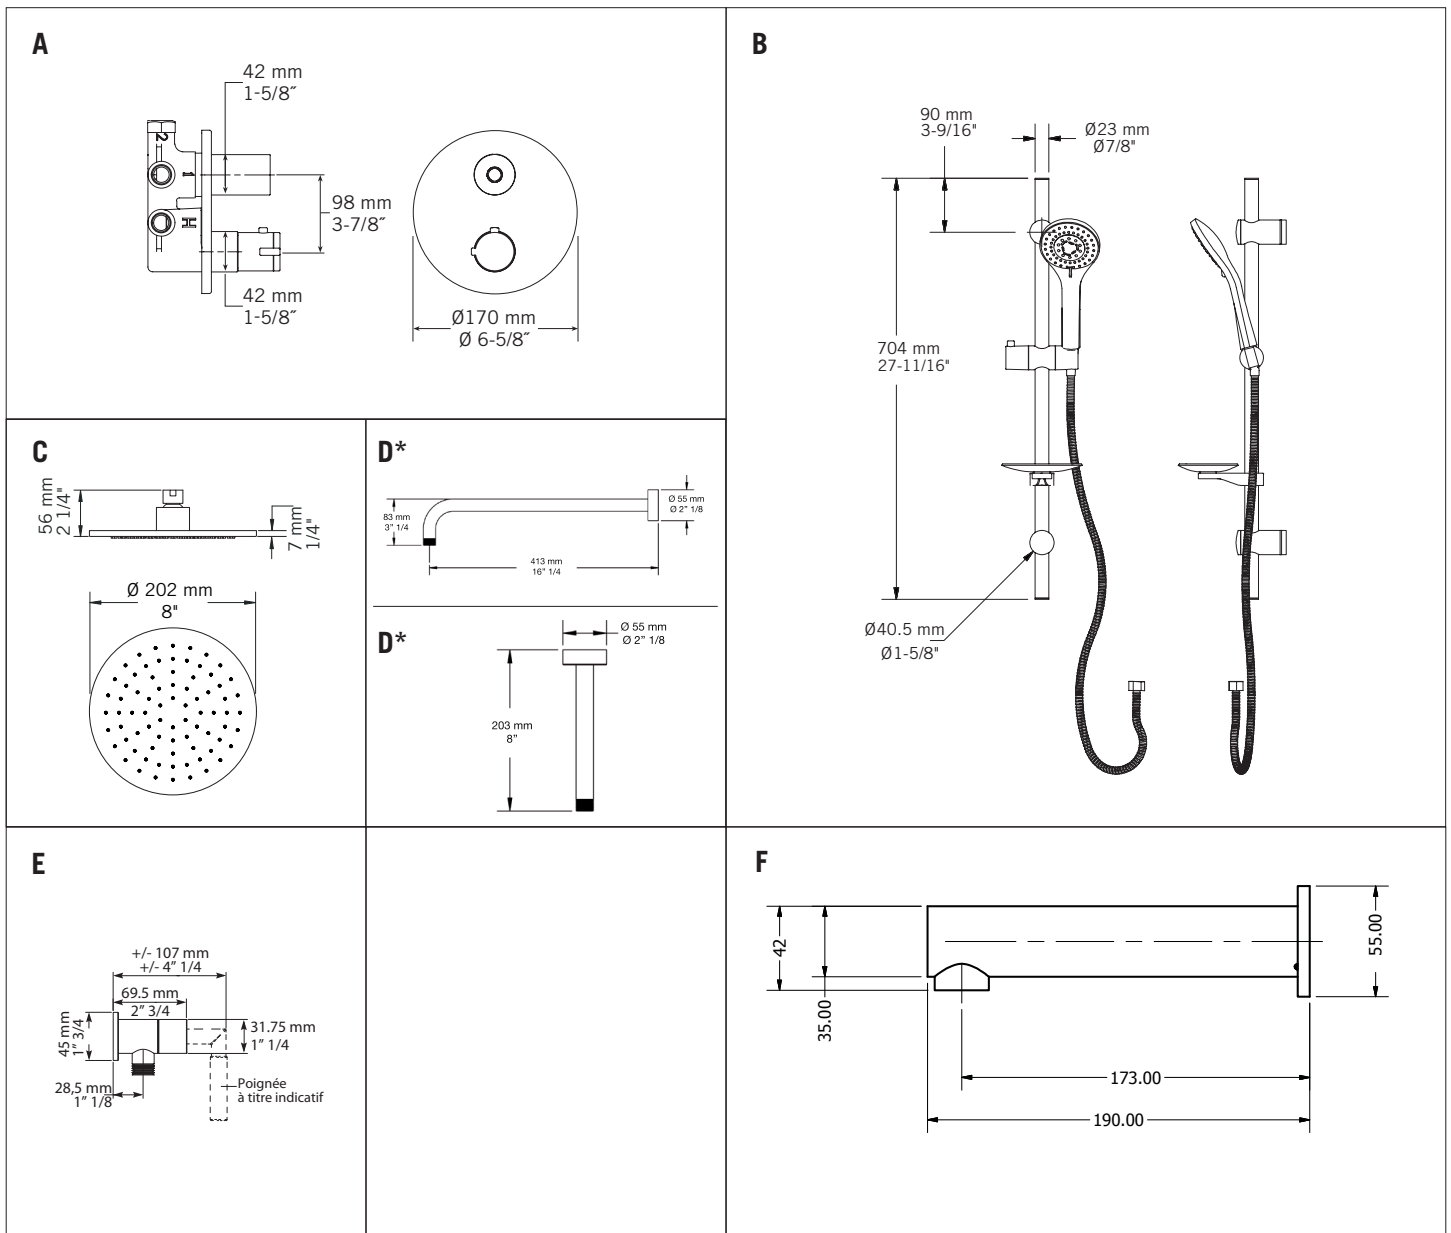

Ensembles de douche / Shower kits - R**813

A	RVT69VT	E	RTR562V
B	RCA120	F	RR0190
C	RLURP08		
D*	RBDHR16 / RBDVR8		

GARANTIE

La garantie sur les produits Rubi s'applique à tout défaut de fabrication ou au matériel. La garantie est valide pour le premier propriétaire du produit et celle-ci n'est pas transférable. Certaines modalités et conditions s'appliquent, référez-vous à la section Garantie de la liste de prix en vigueur.

WARRANTY

The warranty on Rubi products applies to any manufacturing defect or material. The warranty is valid for the first owner of the product and is not transferable. Terms and conditions apply, refer to the Warranty section of the current price list.