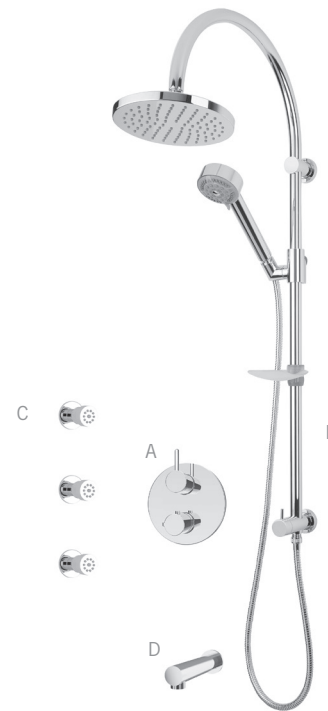

Ensembles de douche / Shower kits - R**815

- A **RVT69***
Mitigeur thermostatique ½" encastré - 22 L/min (3 BAR) - 5,8 gpm (45 PSI)
Built-in rough 1/2" thermostatic mixer - 22 L/min (3 BAR) - 5,8 gpm (45 PSI)
- B **RLU4103**
Colonne de douche avec barre coulissante, tête de douche ronde, douchette et buses anti-calcaire / Porte-savon inclus
Shower column with sliding shower bar, hand shower and round shower head with anti-limestone nozzles / Soap holder included
- C **RJC21**
Jet de corps
Body jet
- D **RR0190**
Bec de bain mural longueur 190 mm (7 ½")
Wall-mounted bathtub spout length 190 mm (7 ½")

*Image à titre indicative seulement / Image for illustrative purpose only

ALEX/GAËL
RCA815A CC

BILLIE/DANA
RCA815D CC

ÉVITA/HADRIA
RLA815E CC

GABRIELLA
RLA815G CC

KRONOS
RKR815 CC

USAGI
RAS815U CC

VERTIGO
RVT815 CC

VERTIGO C
RVC815 CC

YODO
RAS815Y CC

Ensembles de douche / Shower kits - R**815

- A RVT69*
- B RLU4103
- C RJC21
- D RR0190

GARANTIE

La garantie sur les produits Rubi s'applique à tout défaut de fabrication ou au matériel. La garantie est valide pour le premier propriétaire du produit et celle-ci n'est pas transférable. Certaines modalités et conditions s'appliquent, référez-vous à la section Garantie de la liste de prix en vigueur.