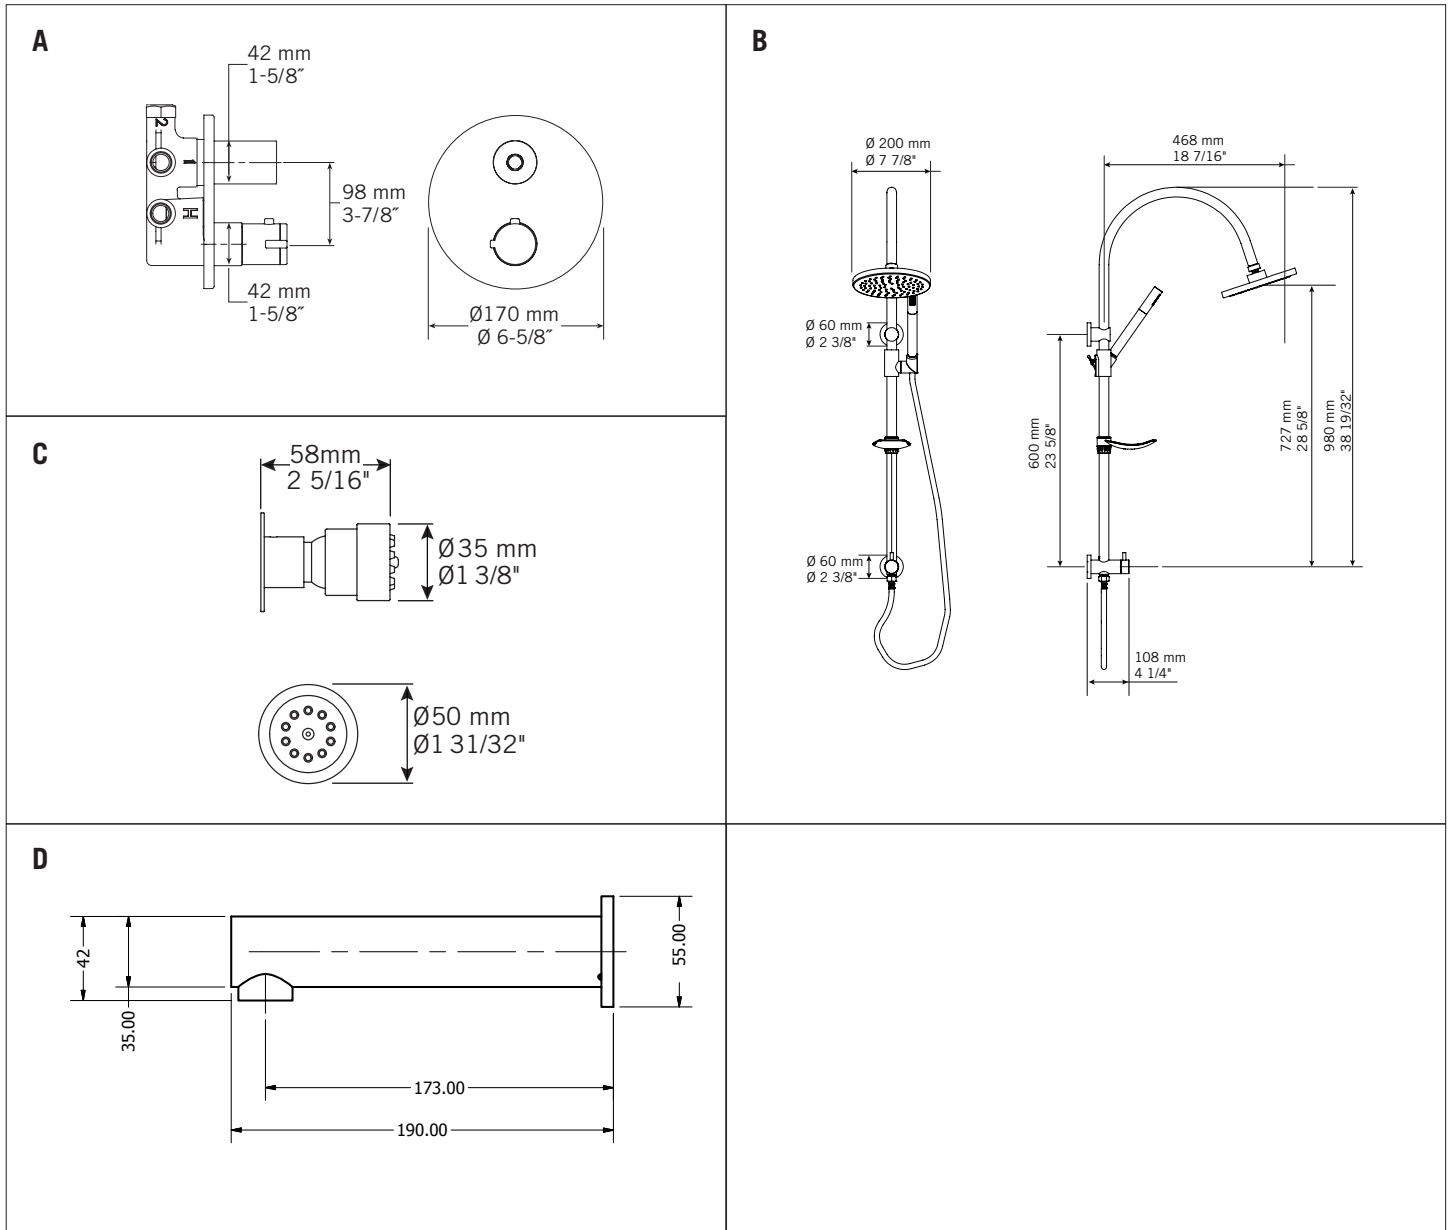

Ensembles de douche / Shower kits - R**815

- A **RVT69***
Mitigeur thermostatique ½" encastré - 22 L/min (3 BAR) - 5,8 gpm (45 PSI)
Built-in rough 1/2" thermostatic mixer - 22 L/min (3 BAR) - 5,8 gpm (45 PSI)
- B **RLU4103**
Colonne de douche avec barre coulissante, tête de douche ronde, douchette et buses anti-calcaire / Porte-savon inclus
Shower column with sliding shower bar, hand shower and round shower head with anti-limestone nozzles / Soap holder included
- C **RJC21**
Jet de corps
Body jet
- D **RR0190**
Bec de bain mural longueur 190 mm (7 ½")
Wall-mounted bathtub spout length 190 mm (7 ½")

VERTIGO C
RVC815 CC

YODO
RAS815Y CC

Ensembles de douche / Shower kits - R**815

- A RVT69*
- B RLU4103
- C RJC21
- D RR0190

GARANTIE

La garantie sur les produits Rubi s'applique à tout défaut de fabrication ou au matériel. La garantie est valide pour le premier propriétaire du produit et celle-ci n'est pas transférable. Certaines modalités et conditions s'appliquent, référez-vous à la section Garantie de la liste de prix en vigueur.