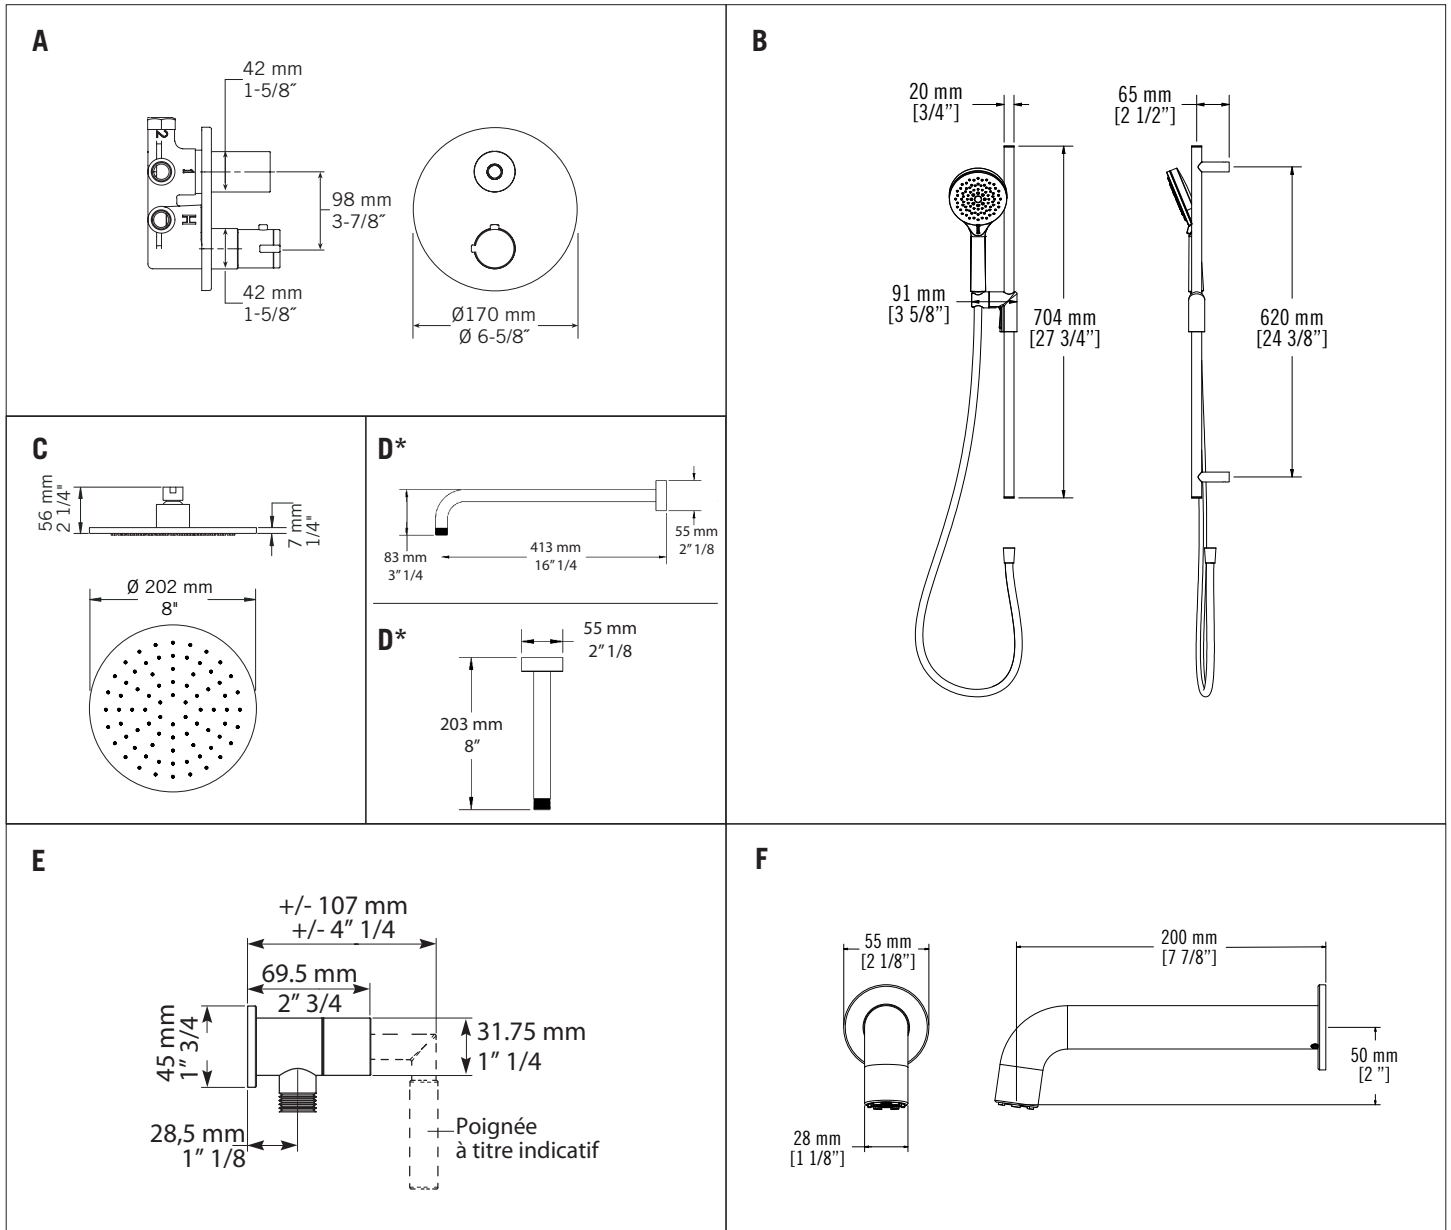

Ensembles de douche / Shower kits - R**823

- A **XVTR69* + XTR69****
Mitigeur thermostatique ½" encastré - 22 L/min (3 BAR) - 5,8 gpm (45 PSI)
Built-in rough ½" thermostatic mixer - 22 L/min (3 BAR) - 5,8 gpm (45 PSI)
- B **RBCR700**
Barre coulissante ronde et douchette anti-calcaire
Round sliding bar with anti-limestone hand shower
- C **RLUPR08**
Tête de douche ronde 8"
8" Round shower head
- D* **RBDHR16**
Bras de douche horizontal 16"
16" Horizontal shower arm
- E **RTR562***
Valve d'arrêt avec sortie d'eau
Stop valve with water outlet
- F **RON8**
Bec de bain mural longueur 200 mm (7 7/8")
Wall-mounted bathtub spout length 200 mm (7 7/8")

*Image à titre indicative seulement / Image for illustrative purpose only

LEXA
RLX823 CC BK OR IX

R**823-1

- * Option **RBDVR8** Bras de douche vertical 8"
Option **RBDVR8** 8" Vertical shower arm

Ensembles de douche / Shower kits - R**823

- | | | | |
|----|------------------|---|---------|
| A | XVTR69 + XTR69 | E | RTR562V |
| B | RCA120 | F | RR0190 |
| C | RLURP08 | | |
| D* | RBDHR16 / RBDVR8 | | |

GARANTIE

La garantie sur les produits Rubi s'applique à tout défaut de fabrication ou au matériel. La garantie est valide pour le premier propriétaire du produit et celle-ci n'est pas transférable. Certaines modalités et conditions s'appliquent, référez-vous à la section Garantie pour de plus amples informations : <https://rubi.ca/fr-CA/garantie>