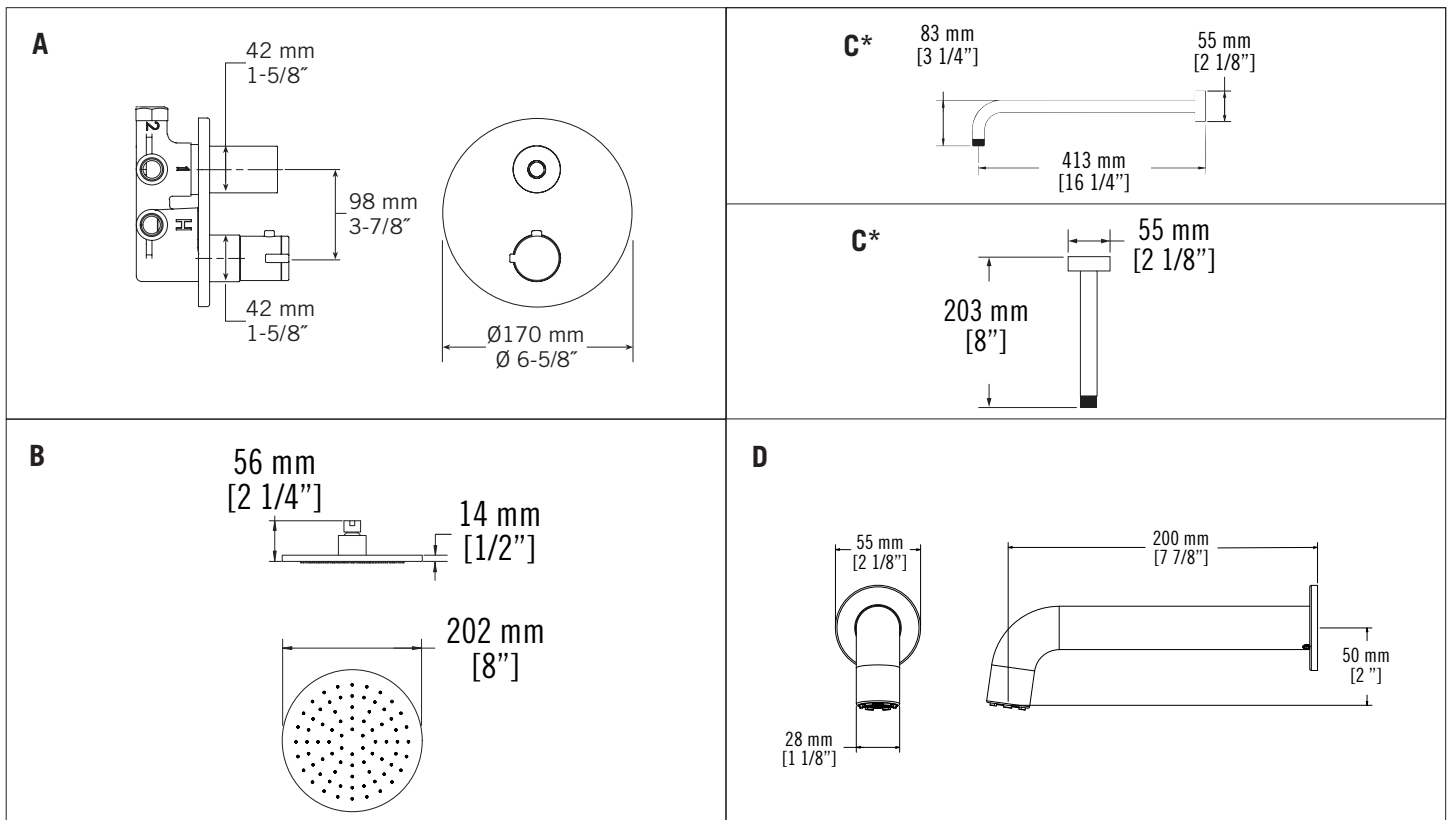

Ensembles de douche / Shower kits - R**831

- A **XVTR69 + XTR69LX**
Mitigeur thermostatique ½" encastré - 22 L/min (3 BAR) - 5,8 gpm (45 PSI)
Built-in rough ½" thermostatic mixer - 22 L/min (3 BAR) - 5,8 gpm (45 PSI)
- B **RLUPR08**
Tête de douche ronde 8"
8" Round shower head
- C* **RBDHR16**
Bras de douche horizontal 16"
16" Horizontal shower arm
- D **RON8**
Bec de bain mural - Longueur 190 mm (7 ½")
Wall-mounted bathtub spout with diverter - Length 190 mm (7 ½")

*Image à titre indicative seulement / Image for illustrative purpose only

*Image à titre indicative seulement / Image for illustrative purpose only

ALEX	DANA	KRONOS	LEXA	VERTIGO
RCA831A CC	RCA831D CC	RKR831 CC	RLX831 CC BK OR IX	RVT831 CC BK OR IX WH

R**831-1

- * Option **RBDVR8** Bras de douche vertical 8"
Option **RBDVR8** 8" Vertical shower arm

Ensembles de douche / Shower kits - R**831

- A **XVTR69 + XTR69**
- B **RLUPR08**
- C* **RBDHR16 / RBDVR8**
- D **RON8**