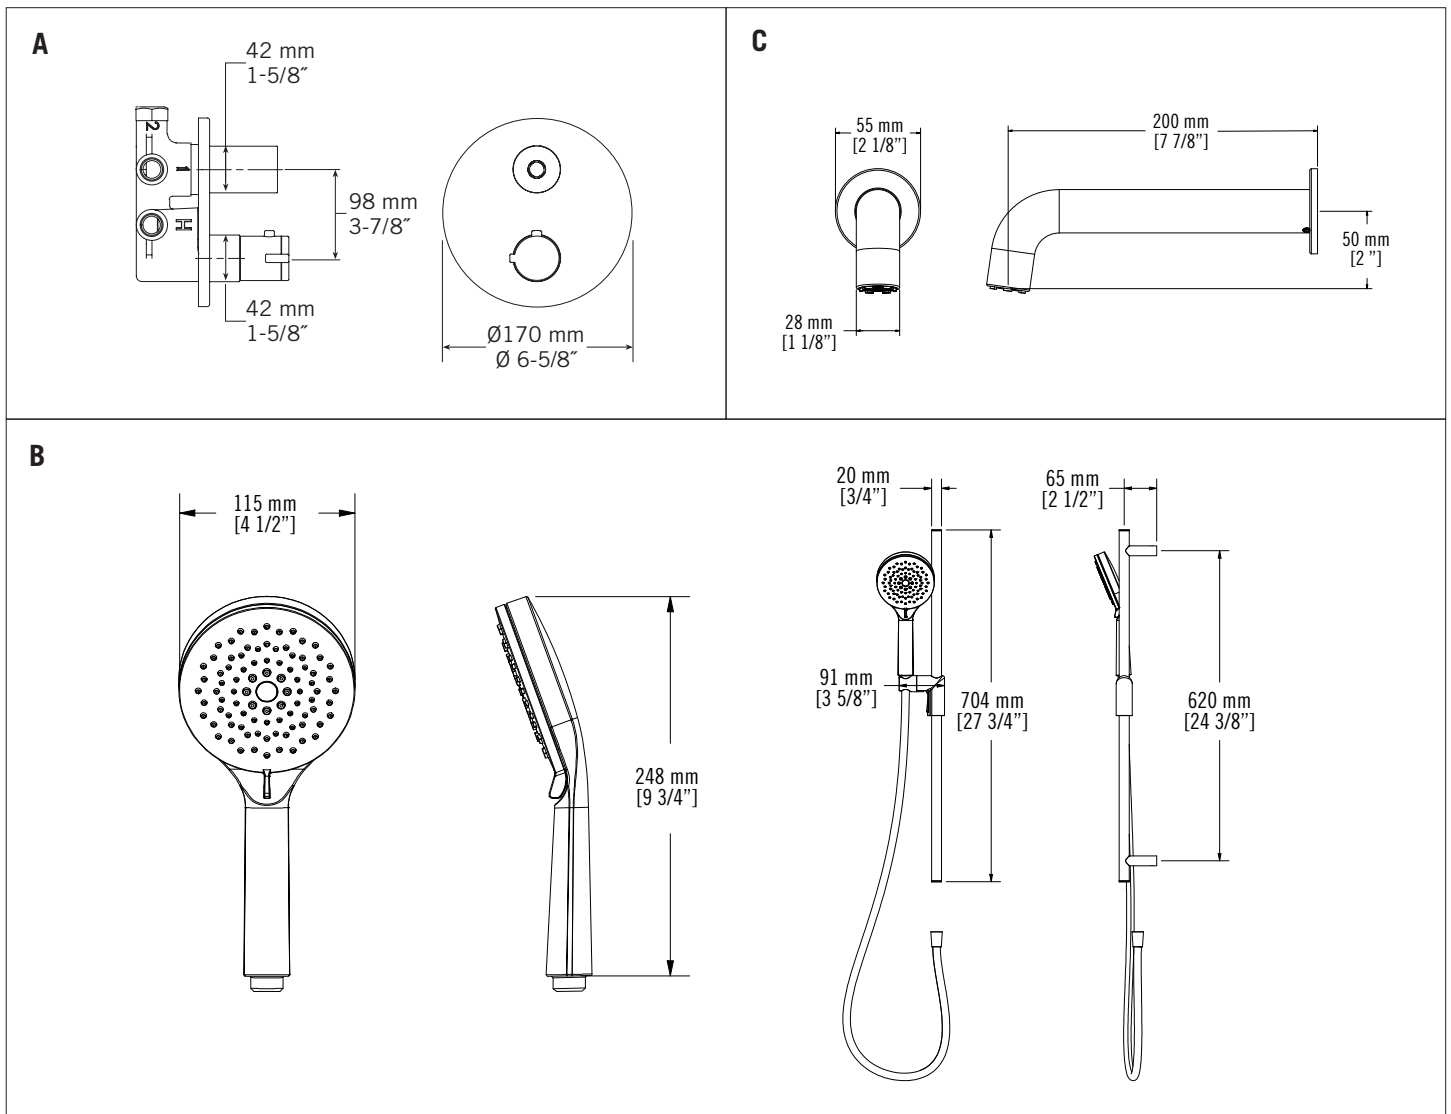

Ensembles de douche / Shower kits - R**832

- A **XVTR69 + XTR69**
- B **RBCR700**
- C **RON8**

GARANTIE

La garantie sur les produits Rubi s'applique à tout défaut de fabrication ou au matériel. La garantie est valide pour le premier propriétaire du produit et celle-ci n'est pas transférable. Certaines modalités et conditions s'appliquent, référez-vous à la section Garantie pour de plus amples informations : <https://rubi.ca/fr-CA/garantie>

WARRANTY

The warranty on Rubi products applies to any manufacturing defect or material. The warranty is valid for the first owner of the product and is not transférable. Terms and conditions apply, refer to the Warranty section for more information: <https://rubi.ca/en-CA/garanty>