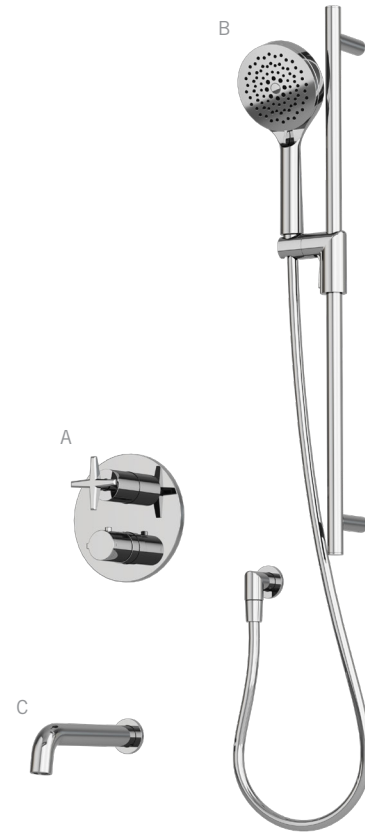

Ensembles de douche / Shower kits - R**832

- A **XVTR69 + XTR69LX**
Mitigeur thermostatique ½" encastré - 22 L/min (3 BAR) - 5,8 gpm (45 PSI)
Built-in rough ½" thermostatic mixer - 22 L/min (3 BAR) - 5,8 gpm (45 PSI)
- B **RBCR700**
Barre coulissante ronde et douchette anti-calcaire
Round sliding bar with anti-limestone hand shower
- C **RON8**
Bec de bain mural - Longueur 190 mm (7 ½")
Wall-mounted bathtub spout with diverter - Length 190 mm (7 ½")

*Image à titre indicative seulement / Image for illustrative purpose only

*Image à titre indicative seulement / Image for illustrative purpose only

LEXA
RLX832 CC BK OR IX

Ensembles de douche / Shower kits - R**832