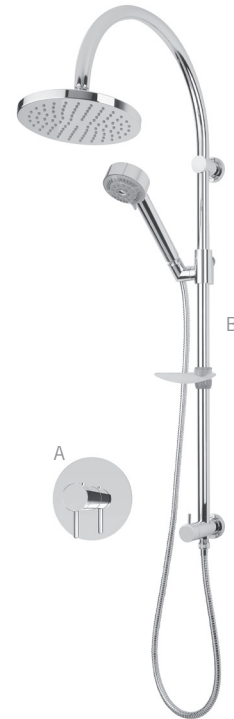

## Ensembles de douche / Shower kits - R\*\*914

**A XR674RU + XTC674\***

Mitigeur thermostatique ¾" encastré - 57 L/min (3 BAR) - 15 gpm (45 PSI)  
Built-in rough ¾" thermostatic mixer - 57 L/min (3 BAR) - 15 gpm (45 PSI)

**B RLU4103**

Colonne de douche avec barre coulissante, tête de douche ronde, douchette et buses anti-calcaire / Porte-savon inclus  
Shower column with sliding shower bar, hand shower and round shower head with anti-limestone nozzles / Soap holder included

\*Image à titre indicative seulement / Image for illustrative purpose only

ALEX/GAËL  
RCA914A CC

BILLIE/DANA  
RCA914D CC

ÉVITA/HADRIA  
RLA914E CC

GABRIELLA  
RLA914G CC

KRONOS  
RKR914 CC

USAGI  
RAS914U CC