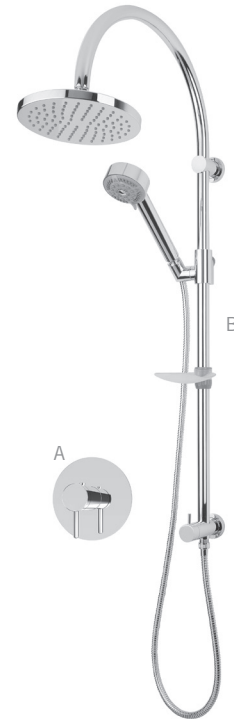

Ensembles de douche / Shower kits - R**914

A XR674RU + XTC674*

Mitigeur thermostatique ¾" encastré - 57 L/min (3 BAR) - 15 gpm (45 PSI)
Built-in rough ¾" thermostatic mixer - 57 L/min (3 BAR) - 15 gpm (45 PSI)

B RLU4103

Colonne de douche avec barre coulissante, tête de douche ronde, douchette et buses anti-calcaire / Porte-savon inclus
Shower column with sliding shower bar, hand shower and round shower head with anti-limestone nozzles / Soap holder included

*Image à titre indicative seulement / Image for illustrative purpose only

ALEX/GAËL
RCA914A CC

BILLIE/DANA
RCA914D CC

ÉVITA/HADRIA
RLA914E CC

GABRIELLA
RLA914G CC

KRONOS
RKR914 CC

USAGI
RAS914U CC

VERTIGO
RVT914 CC