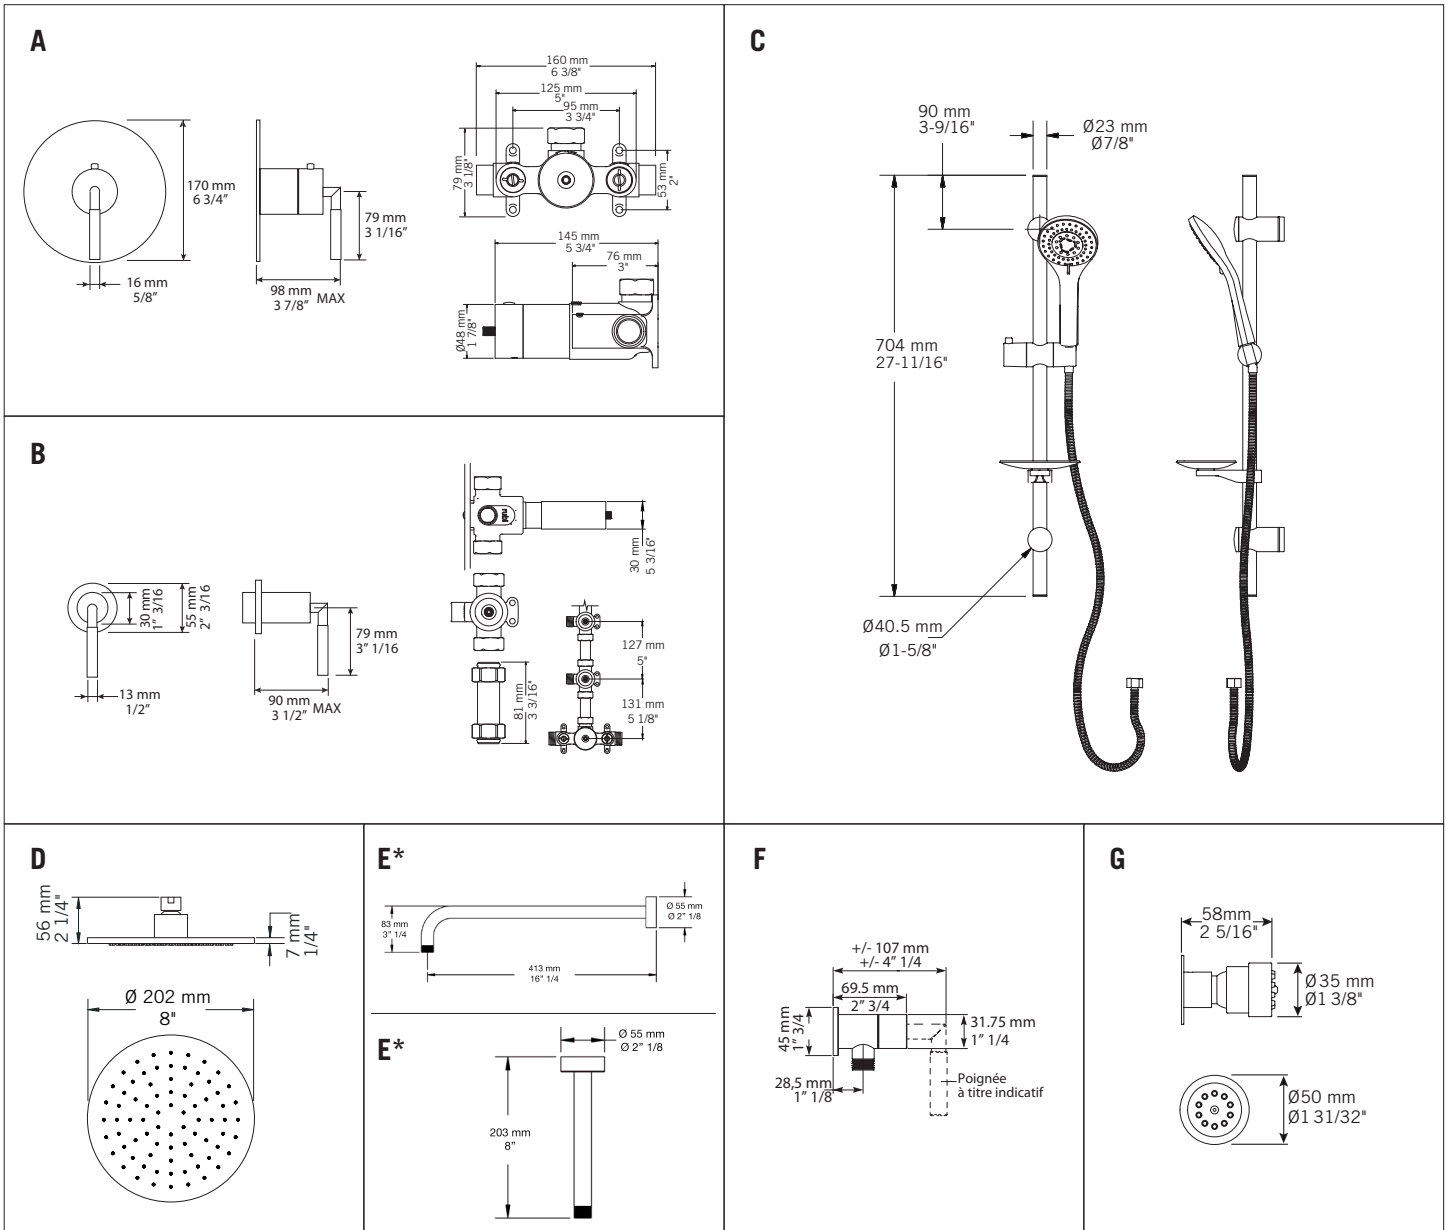

Ensembles de douche / Shower kits - R**918

A	XR674RU + XTC674*	E*	RBDHR16 / RBDVR8
B	XR595L + XT595L*	F	RTR562*
C	RCA120	G	RJC21
D	RLUPR08		

GARANTIE

La garantie sur les produits Rubi s'applique à tout défaut de fabrication ou au matériel. La garantie est valide pour le premier propriétaire du produit et celle-ci n'est pas transférable. Certaines modalités et conditions s'appliquent, référez-vous à la section Garantie de la liste de prix en vigueur.

WARRANTY

The warranty on Rubi products applies to any manufacturing defect or material. The warranty is valid for the first owner of the product and is not transferable. Terms and conditions apply, refer to the Warranty section of the current price list.