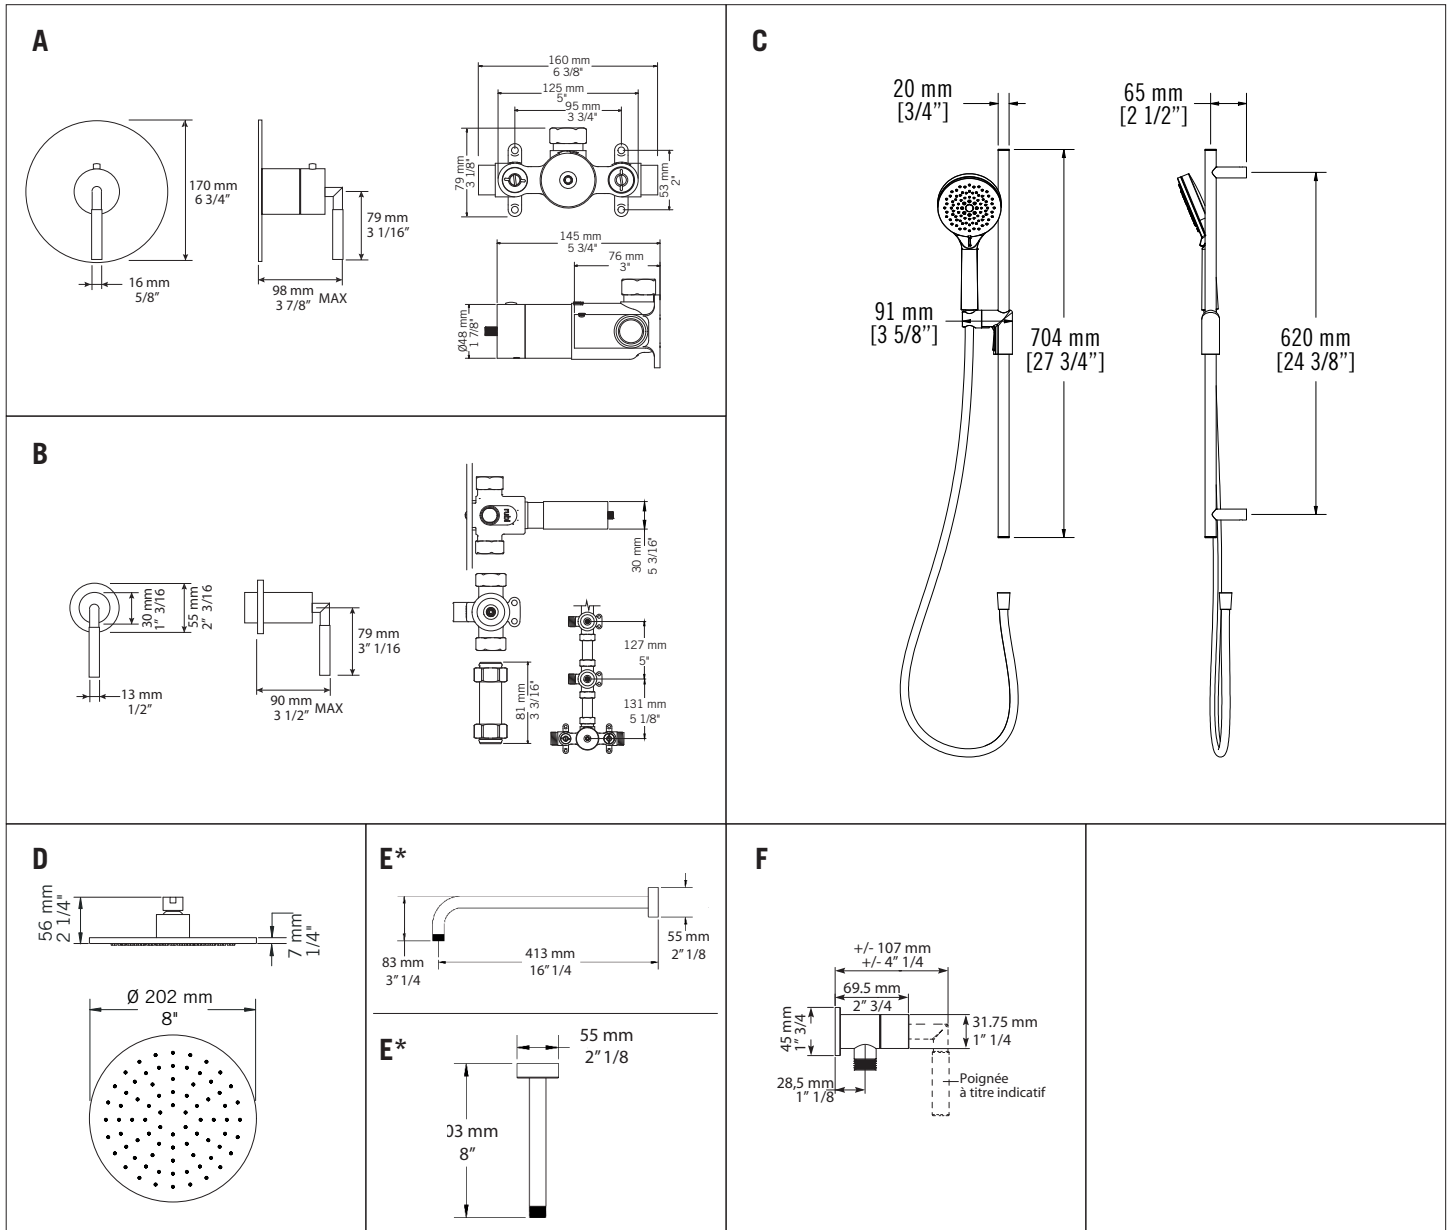

Ensembles de douche / Shower kits - R**923

1. A XR674RU + XTC674*   E* RBDHR16 / RBDVR8
   B XR595L + XT595L*   F RTR562*
   C RBCR700
   D RLUPR08

GARANTIE

La garantie sur les produits Rubi s'applique à tout défaut de fabrication ou au matériel. La garantie est valide pour le premier propriétaire du produit et celle-ci n'est pas transférable. Certaines modalités et conditions s'appliquent, référez-vous à la section Garantie pour de plus amples informations : <https://rubi.ca/fr-CA/garantie>

WARRANTY

The warranty on Rubi products applies to any manufacturing defect or material. The warranty is valid for the first owner of the product and is not transferable. Terms and conditions apply, refer to the Warranty section for more information: <https://rubi.ca/en-CA/garanty>