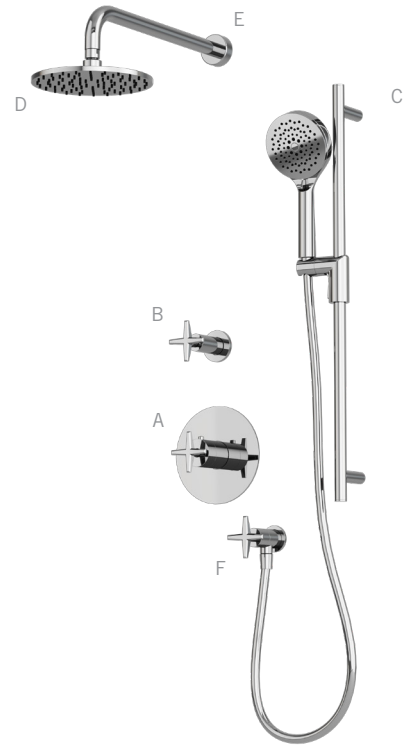

### Ensembles de douche / Shower kits - R\*\*923

- A **XR674RU + XTC674\***  
Mitigeur thermostatique ¾" encastré - 57 L/min (3 BAR) - 15 gpm (45 PSI)  
Built-in rough ¾" thermostatic mixer - 57 L/min (3 BAR) - 15 gpm (45 PSI)
- B **XR595L + XT595L\***  
Valve d'arrêt standard  
Standard stop valve
- C **RBCR700**  
Barre coulissante ronde et douchette anti-calcaire  
Round sliding bar with anti-limestone hand shower
- D **RLUPR08**  
Tête de douche ronde 8"  
8" Round shower head
- E\* **RBDHR16**  
Bras de douche horizontal 16"  
16" Horizontal shower arm
- F **RTR562\***  
Valve d'arrêt avec sortie d'eau  
Stop valve with water outlet

\*Image à titre indicative seulement / Image for illustrative purpose only

LEXA  
RLX923 CC

#### R\*\*923-1

- \* Option **RBDVR8** Bras de douche vertical 8"  
Option **RBDVR8** 8" Vertical shower arm