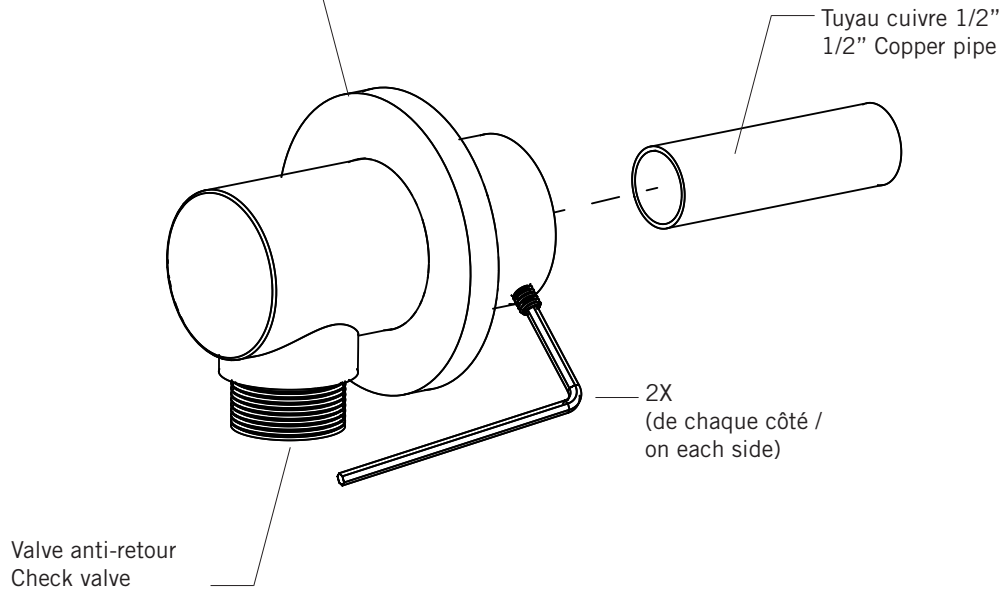

Description:

- Coude de connexion murale avec sortie d'eau à installation coulissante pour ensemble de douche / Slip-on water connector elbow for shower kit

Finis disponibles / Available finish:

- CC = Chrome
- BK = Noir mat / Matte black *
- OR = Or brossé / Brushed gold**
- IX = Inox / Stainless steel***
- BKU = Noir mat et cuivre / Matte black and copper***

* Seulement RA100 et RA200 / Only RA100 and RA200

** Seulement RA400 / Only RA400

*** Seulement RA100 / Only RA100

RA100

RA200

RA400

Ajouter silicone entre plaque et mur
Add silicone between flange and wall