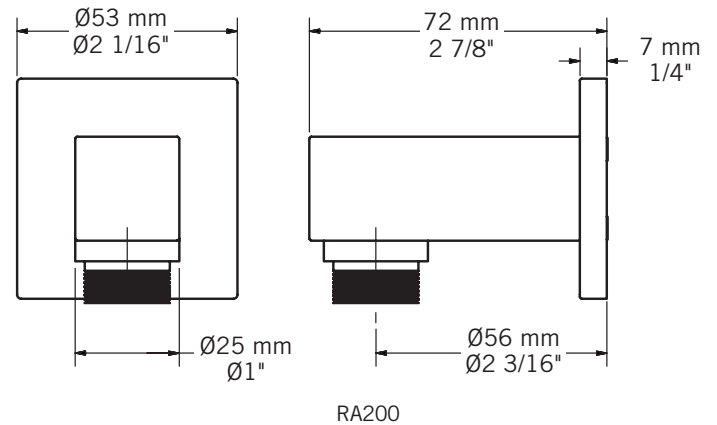

Description:

- Coude de connexion murale avec sortie d'eau à installation coulissante pour ensemble de douche / Slip-on water connector elbow for shower kit

Finis disponibles / Available finish:

- CC = Chrome
- BK = Noir mat / Matte black *
- OR = Or brossé / Brushed gold**
- IX = Inox / Stainless steel***
- BKU = Noir mat et cuivre / Matte black and copper***

* Seulement RA100 et RA200 / Only RA100 and RA200

** Seulement RA400 / Only RA400

*** Seulement RA100 / Only RA100

RA100

RA200

RA400

Ajouter silicone entre plaque et mur
Add silicone between flange and wall