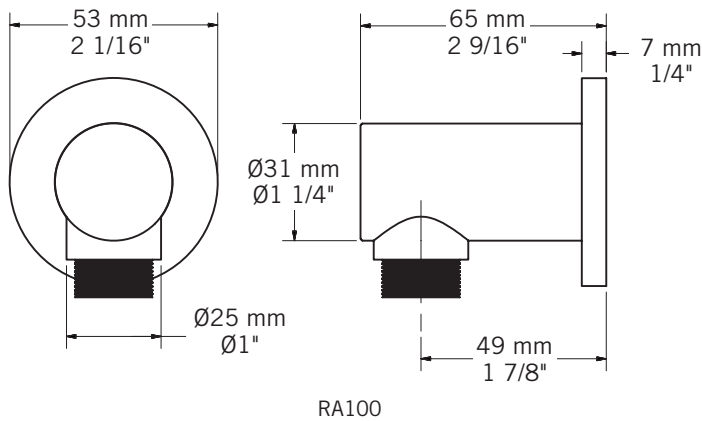

Description:

- Coude de connexion murale avec sortie d'eau à installation coulissante pour ensemble de douche / Slip-on water connector elbow for shower kit

Finis disponibles / Available finish:

- CC = Chrome
- BK = Noir mat / Matte black *
- OR = Or brossé / Brushed gold**
- IX = Inox / Stainless steel***
- BKU = Noir mat et cuivre / Matte black and copper***

* Seulement RA100 et RA200 / Only RA100 and RA200

** Seulement RA400 / Only RA400

*** Seulement RA100 / Only RA100