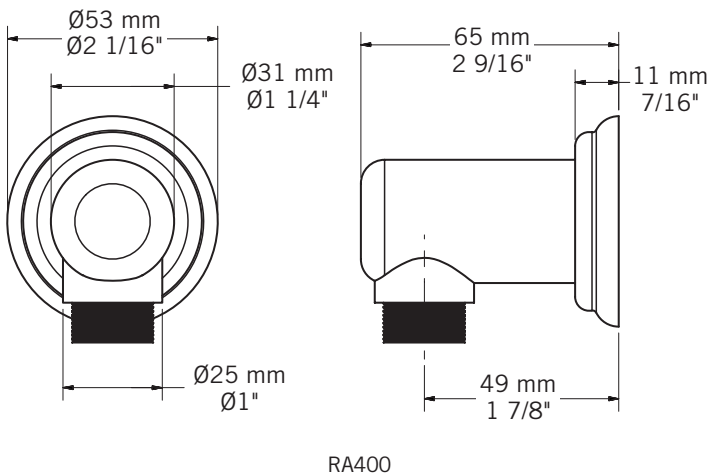

Description:

- Coude de connexion murale avec sortie d'eau à installation coulissante pour ensemble de douche / Slip-on water connector elbow for shower kit

Finis disponibles / Available finish:

- CC = Chrome
- BK = Noir mat / Matte black *
- OR = Or brossé / Brushed gold**
- IX = Inox / Stainless steel***
- BKU = Noir mat et cuivre / Matte black and copper***

* Seulement RA100 et RA200 / Only RA100 and RA200

** Seulement RA400 / Only RA400

*** Seulement RA100 / Only RA100

RA100

RA200

RA400

Ajouter silicone entre plaque et mur
Add silicone between flange and wall