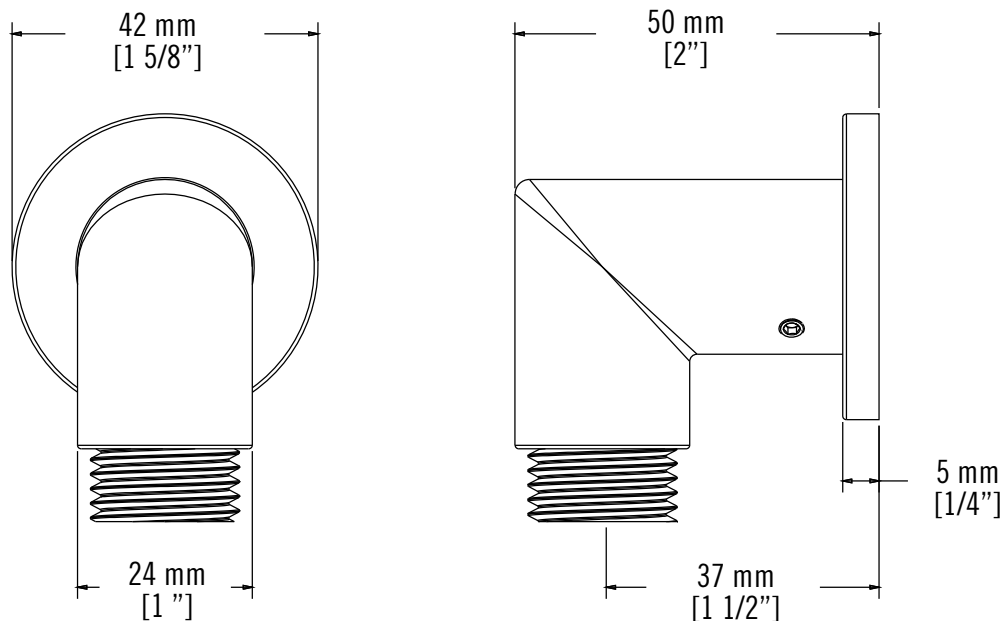

Description:

- Coude de connexion murale avec sortie d'eau à installation coulissante pour ensemble de douche / Slip-on water connector elbow for shower kit
- Sortie d'eau G-1/2 / Water outlet G-1/2

Finis disponibles / Available finish:

- CC : Chrome
- BK : Noir mat / Matte Black
- OR : Or brossé / Brushed gold
- IX : Inox / Stainless steel
- WH : Blanc mat / Matte white
- GM : Gunmétal / Gunmetal

Certification:

- ASME A112.18.1
- CSA B125.1

Spécifications sujettes à changements sans préavis / Specifications subject to change without prior notice

GARANTIE

La garantie sur les produits RUBI s'applique à tout défaut de fabrication ou au matériel. La garantie est valide pour le premier propriétaire du produit et celle-ci n'est pas transférable. Certaines modalités et conditions s'appliquent, référez vous à la section Garantie pour de plus amples informations : <https://rubí.ca/fr-CA/garantie>

WARRANTY

The warranty on RUBI products applies to any manufacturing defects or material. The warranty is valid for the first owner of the product and is not transferable. Terms and conditions apply, refer to the Warranty section for more information : <https://rubí.ca/en-CA/garanty>