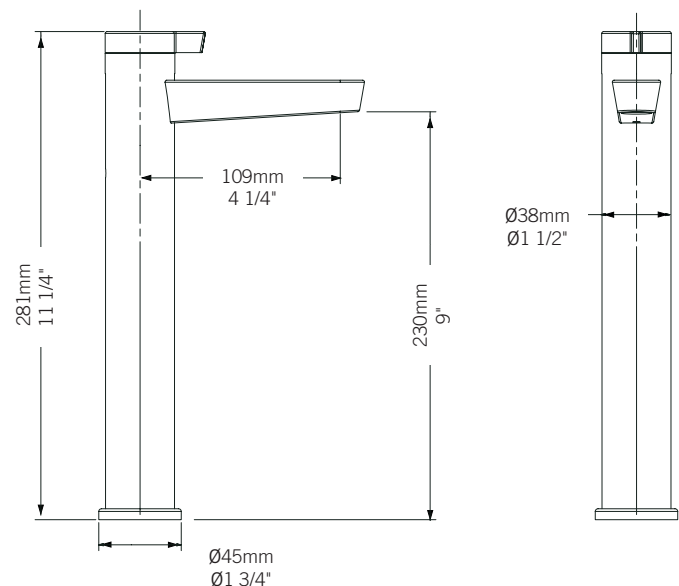

RAB11X:

Spécifications sujettes à changements sans préavis / Specifications subject to change without prior notice