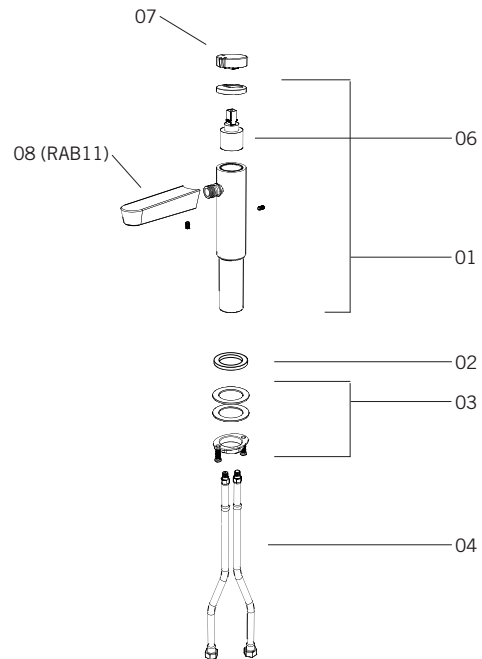

### RAB11X:

Spécifications sujettes à changements sans préavis / Specifications subject to change without prior notice

Liste complète des pièces de votre robinet.  
Complete parts list of your faucet.

#### LISTE DES PIÈCES / PARTS LIST

NO.	DESCRIPTIONS
01	Corps du robinet / Faucet body
02	Base / Base
03	Ensemble de fixation / Fixing kit
04	Tuyaux d'arrivée d'eau / Water inlet hoses
06	Cartouche / Cartridge
07	Ensemble de poignée / Handle kit
08	Bec robinet / Faucet spout