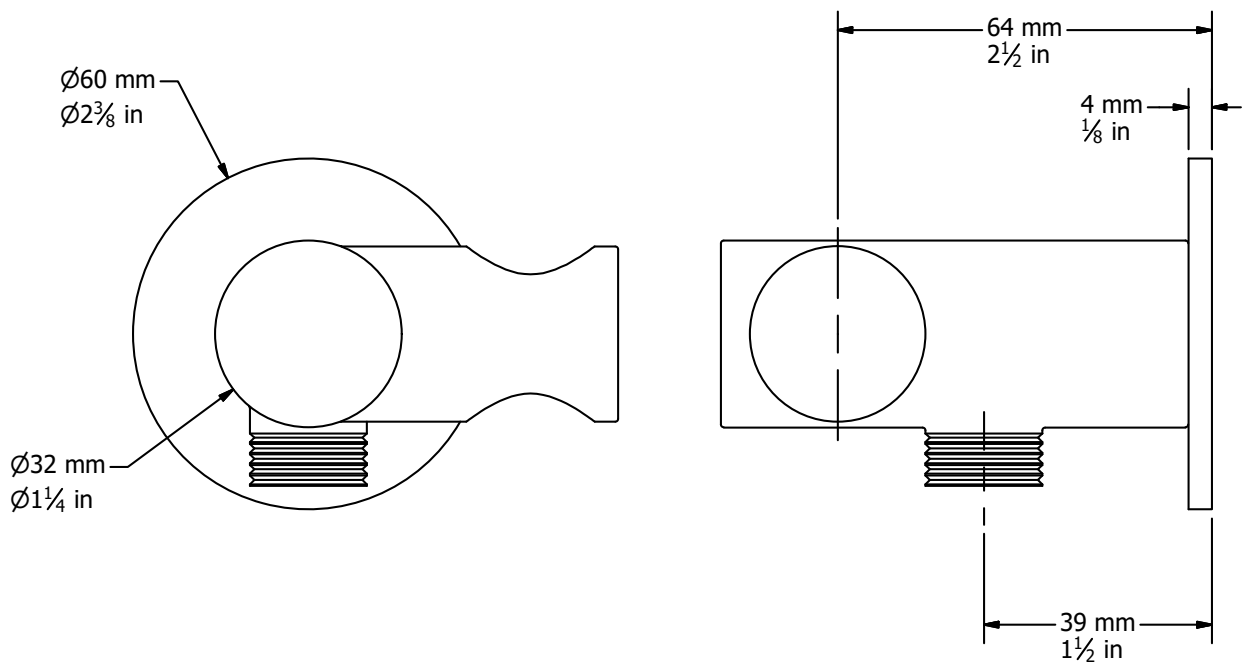

Description:

- Coude rond de connexion murale avec sortie d'eau et crochet pour douchette / Round water connector elbow with hand shower holder

Connection murale / Inlet connection:

- 1/2" NPT femelle / female

Finis disponibles / Available finish:

- CC = Chrome

GARANTIE

La garantie sur les produits Rubi s'applique à tout défaut de fabrication ou au matériel. La garantie est valide pour le premier propriétaire du produit et celle-ci n'est pas transférable. Certaines modalités et conditions s'appliquent, référez-vous à la section Garantie de la liste de prix en vigueur.

WARRANTY

The warranty on Rubi products applies to any manufacturing defect or material. The warranty is valid for the first owner of the product and is not transferable. Terms and conditions apply, refer to the Warranty section of the current price list.