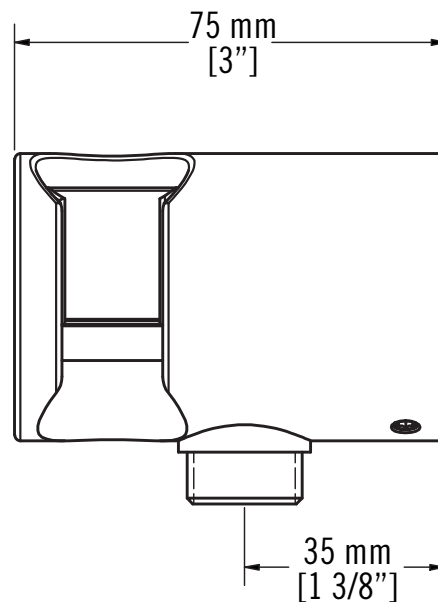

#### Description:

- Crochet pour douchette rond avec sortie d'eau / Round water connector elbow with hand shower holder
- Sortie d'eau G 1/2 / Water outlet G 1/2
- Construction en laiton massif / Solid brass construction
- Conception 100% canadienne / 100% canadian design

#### Connection murale / Inlet connection:

1/2" NPT femelle / female

#### Finis disponibles / Available finish:

CC = Chrome

BK = Noir mat / Matte Black

OR = Or brossé / Brushed gold

WH = Blanc mat / Matte white

IX = Inox / Stainless steel

Liste complète des composantes de votre barre de douche.

Complete components list of your shower bar.