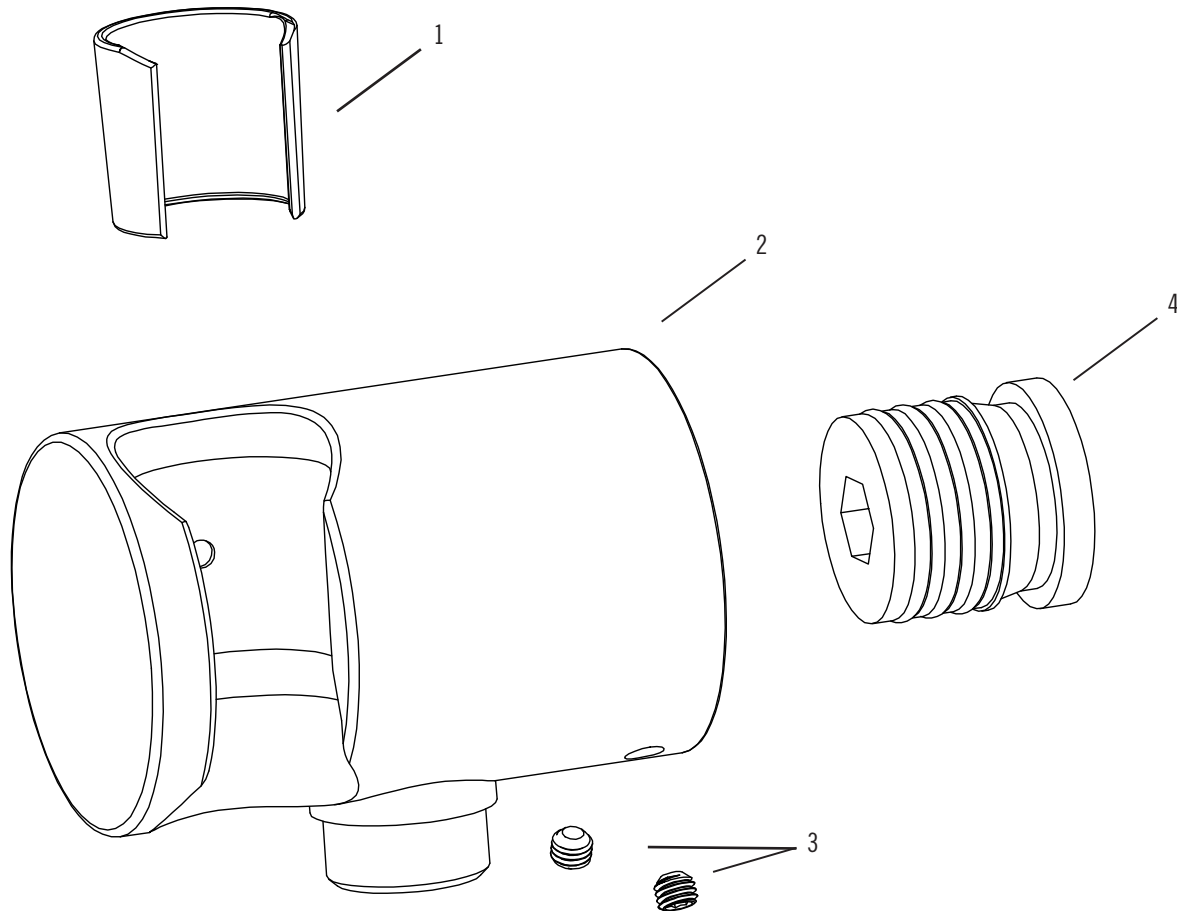

#### Description:

- Crochet pour douchette rond avec sortie d'eau / Round water connector elbow with hand shower holder
- Sortie d'eau G 1/2 / Water outlet G 1/2
- Construction en laiton massif / Solid brass construction
- Conception 100% canadienne / 100% canadian design

#### Connection murale / Inlet connection:

1/2" NPT femelle / female

#### Finis disponibles / Available finish:

CC = Chrome

BK = Noir mat / Matte Black

OR = Or brossé / Brushed gold

WH = Blanc mat / Matte white

IX = Inox / Stainless steel

Liste complète des composantes de votre barre de douche.

#### LISTE DES COMPOSANTES / COMPONENTS LIST

NO.	DESCRIPTIONS
01	Insert   insert
02	Coude   Elbow
03	Vis de réglage x 2   Set screw x 2
04	Adaptateur   Slip-on adapter