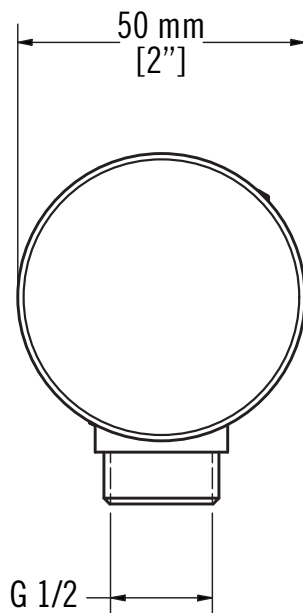

#### Description:

- Crochet pour douchette rond avec sortie d'eau / Round water connector elbow with hand shower holder
- Sortie d'eau G 1/2 / Water outlet G 1/2
- Construction en laiton massif / Solid brass construction
- Conception 100% canadienne / 100% canadian design

#### Connection murale / Inlet connection:

1/2" NPT femelle / female

#### Finis disponibles / Available finish:

CC = Chrome

BK = Noir mat / Matte Black

OR = Or brossé / Brushed gold

WH = Blanc mat / Matte white

IX = Inox / Stainless steel

Liste complète des composantes de votre barre de douche.

Complete components list of your shower bar.