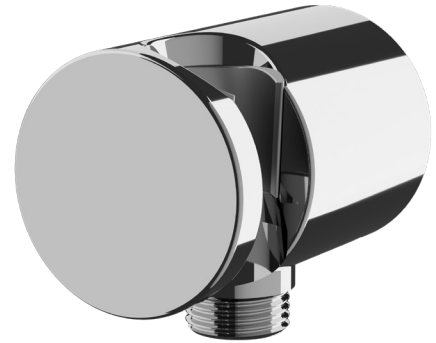

#### Description:

- Crochet pour douchette rond avec sortie d'eau / Round water connector elbow with hand shower holder
- Sortie d'eau G 1/2 / Water outlet G 1/2
- Construction en laiton massif / Solid brass construction
- Conception 100% canadienne / 100% canadian design

#### Connection murale / Inlet connection:

1/2" NPT femelle / female

#### Finis disponibles / Available finish:

CC = Chrome

BK = Noir mat / Matte Black

OR = Or brossé / Brushed gold

WH = Blanc mat / Matte white

IX = Inox / Stainless steel

Liste complète des composantes de votre barre de douche.

Complete components list of your shower bar.