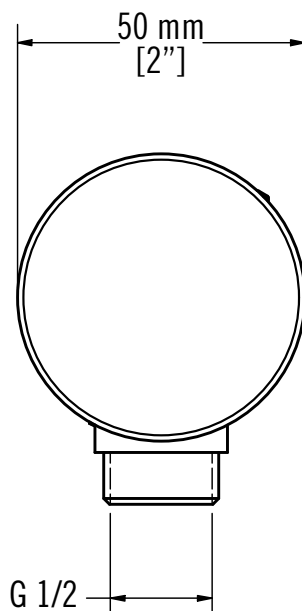

Description:

- Coude rond de connexion murale avec sortie d'eau et crochet pour douchette / Round water connector elbow with hand shower holder
- Sortie d'eau G-1/2 / Water outlet G-1/2
- Construction en laiton massif / Solid brass construction
- Conception 100% canadienne / 100% canadian design

Connection murale / Inlet connection:

1/2" NPT femelle / female

Finis disponibles / Available finish:

- CC = Chrome
- BK = Noir mat / Matte Black
- OR = Or brossé / Brushed gold
- WH = Blanc mat / Matte white
- IX = Inox / Stainless steel
- GM = Gunmétal / Gunmetal