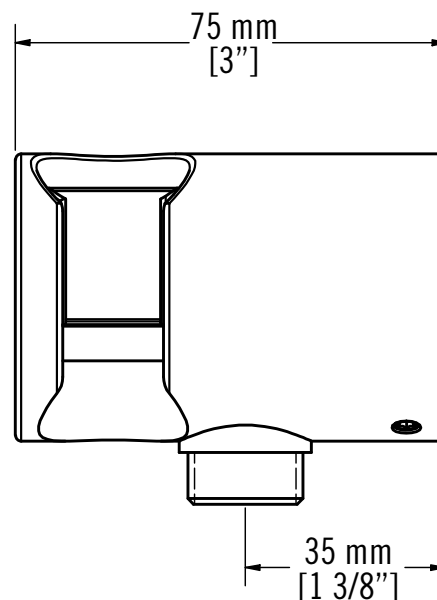

Description:

- Coude rond de connexion murale avec sortie d'eau et crochet pour douchette / Round water connector elbow with hand shower holder
- Sortie d'eau G-1/2 / Water outlet G-1/2
- Construction en laiton massif / Solid brass construction
- Conception 100% canadienne / 100% canadian design

Connection murale / Inlet connection:

1/2" NPT femelle / female

Finis disponibles / Available finish:

- CC = Chrome
- BK = Noir mat / Matte Black
- OR = Or brossé / Brushed gold
- WH = Blanc mat / Matte white
- IX = Inox / Stainless steel
- GM = Gunmétal / Gunmetal