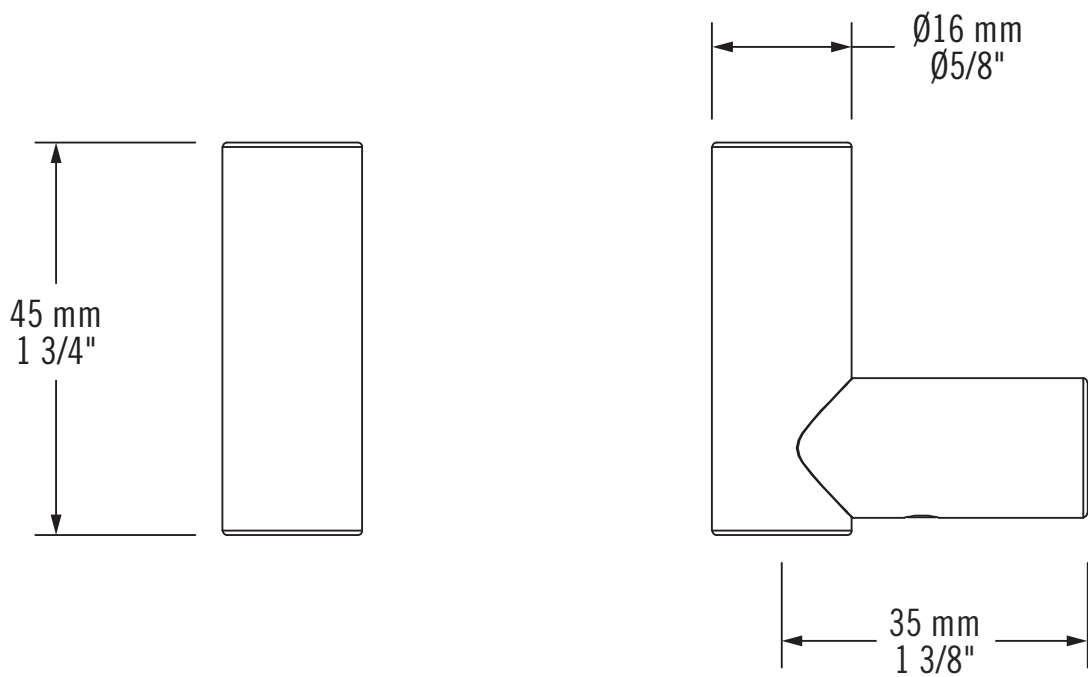

**Description:**

- Crochet à peignoir / Round hook for robe

**Finis disponibles / Available finish:**

- CC = Chrome
- BK = Noir mat / Matte black
- OR = Or brossé / Brushed gold
- IX = Inox / Stainless steel
- WH = Blanc mat / Matte white
- GM = Gunm tal / Gunmetal