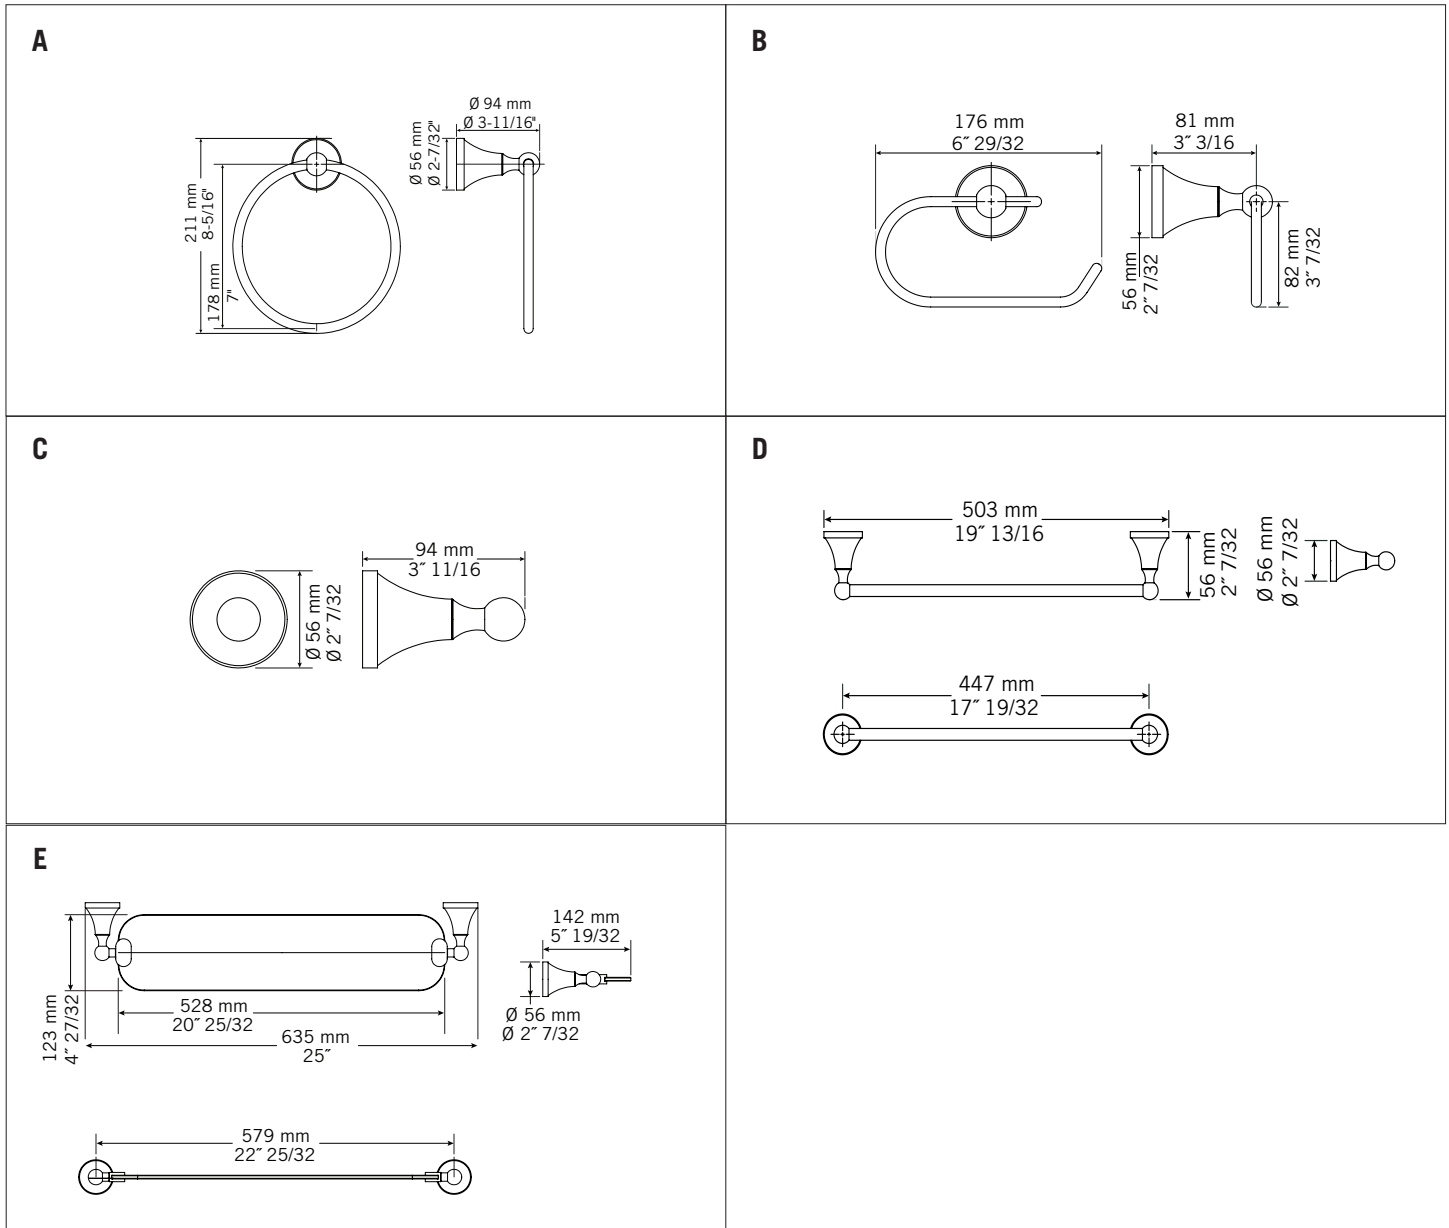

#### Description:

- A **RAR01L**  
Anneau porte-serviettes / Towel ring
- B **RAR02L**  
Porte-papier / Paper holder
- C **RAR03L**  
Crochet / Robe hook
- D **RAR04L**  
Barre porte-serviettes 18" / 18" towel bar
- E **RAR06L**  
Tablette en verre 23" / 23" glass shelf

#### Finis disponibles / Available finish:

- CC = Chrome

\*Image à titre indicative seulement / Image for illustrative purpose only

RAR01R CC

RAR02R CC

RAR03R CC

RAR04R CC

RAR05R CC