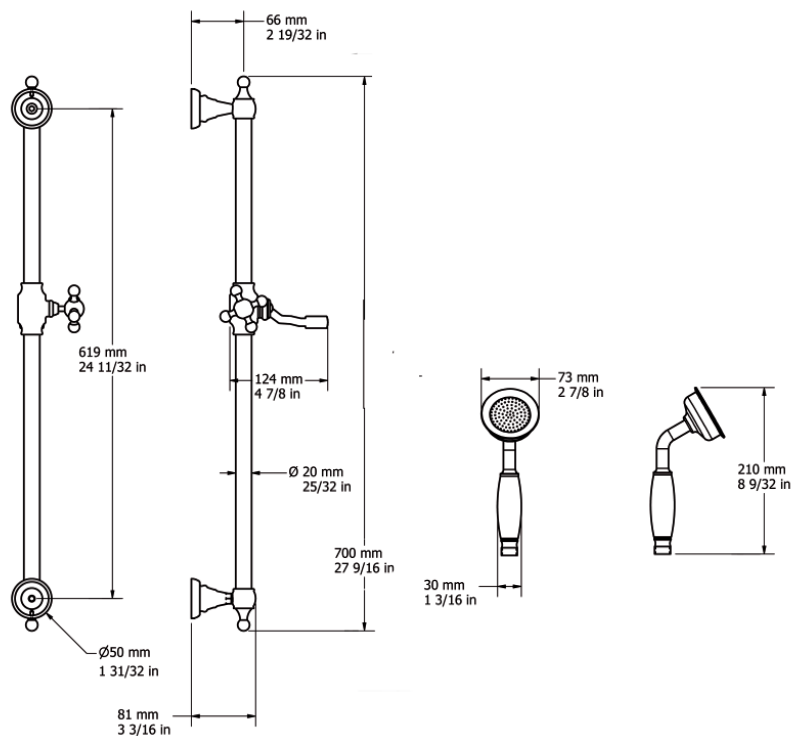

BARRE COULISSANTE KODI - RAR80K

Description:

- Ensemble de douche avec barre coulissante et douchette / Shower kit with column and sliding hand shower

Débit par composante / Flow rate per component:

- 8 L/min (4 BAR) - 2.2 gpm (60 PSI)
- 6.6 L/min (4 BAR) - 1.75 gpm (60 PSI) ***
- 5.5 L/min (4 BAR) - 1.5 gpm (60 PSI) ***

Finis disponibles / Available finish:

- CC = Chrome

Certification:

- ASME A112.18.1/CSA B125.1

*** Doit être précisé à la commande / Must be specified at order

Spécifications sujettes à changements sans préavis / Specifications subject to change without prior notice

BARRE COULISSANTE KODI - RAR80K

Liste complète des pièces de votre robinet.
Complete parts list of your faucet.

LISTE DES PIÈCES / PARTS LIST

NO.	CODES	DESCRIPTIONS
01	RAR80D	Douchette / Handshower
02	FAB150	Flexible douchette / Handshower hose
04	RAR80B	Barre / Bar
05	PRMAAR80	Curseur / Slider
06	PRATKDNO	Ancrage mural / Wall anchor
07		
08	PRATAR80	Support de barre / Bar support