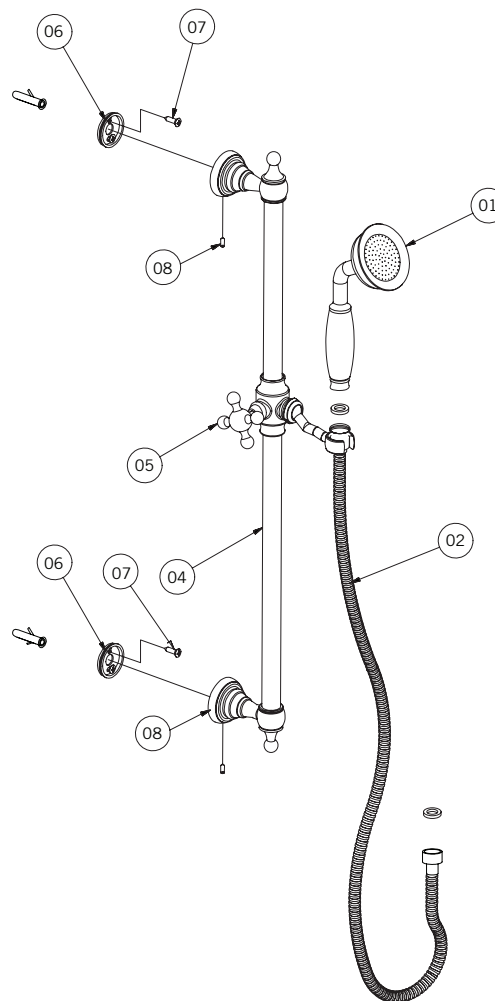

BARRE COULISSANTE KODI - RAR80K

Description:

- Ensemble de douche avec barre coulissante et douchette / Shower kit with column and sliding hand shower

Débit par composante / Flow rate per component:

- 8 L/min (4 BAR) - 2.2 gpm (60 PSI)
- 6.6 L/min (4 BAR) - 1.75 gpm (60 PSI) ***
- 5.5 L/min (4 BAR) - 1.5 gpm (60 PSI) ***

Finis disponibles / Available finish:

- CC = Chrome

Certification:

- ASME A112.18.1/CSA B125.1

*** Doit être précisé à la commande / Must be specified at order

Spécifications sujettes à changements sans préavis / Specifications subject to change without prior notice

BARRE COULISSANTE KODI - RAR80K

Liste complète des pièces de votre robinet.
Complete parts list of your faucet.

LISTE DES PIÈCES / PARTS LIST

NO.	CODES	DESCRIPTIONS
01	RAR80D	Douchette / Handshower
02	FAB150	Flexible douchette / Handshower hose
04	RAR80B	Barre / Bar
05	PRMAAR80	Curseur / Slider
06	PRATKDNO	Ancrage mural / Wall anchor
07		
08	PRATAR80	Support de barre / Bar support