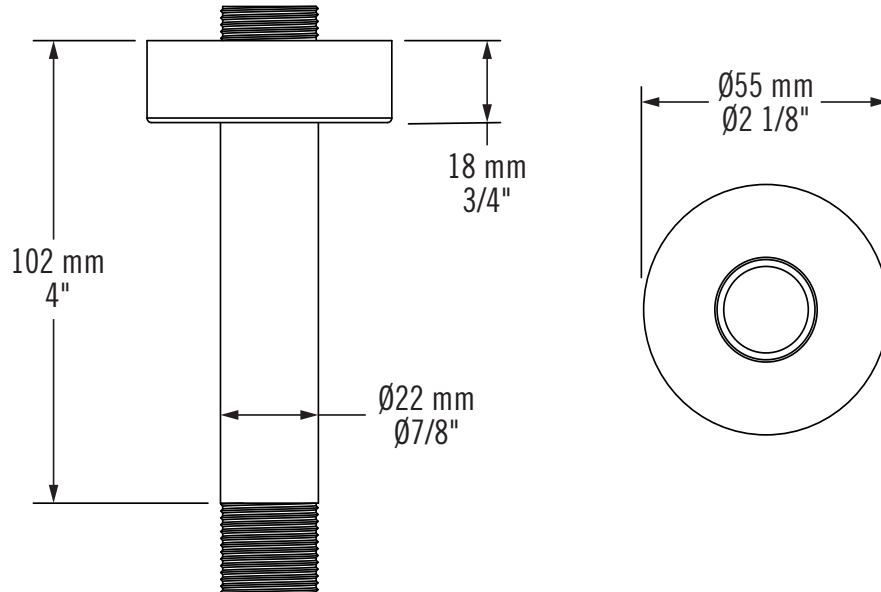

BRAS VERTICAL - RBDVR4

Description:

- Bras de douche vertical / Vertical shower arm
- Connexion de l'entrée d'eau NPT 1/2" / Inlet connexion NPT 1/2"
- Connexion de la sortie d'eau G-1/2 / Outlet connexion G-1/2

Finis disponibles / Available finish:

- CC = Chrome
- BK = Noir mat / Matte black
- WH = Blanc mat / Matte white
- OR = Or brossé / Brushed gold
- IX = Inox / Stainless steel
- GM = Gunmétal / Gunmetal

RBDVR4

Bras vertical rond 4"

Spécifications sujettes à changements sans préavis / Specifications subject to change without prior notice

GARANTIE

La garantie sur les produits Rubi s'applique à tout défaut de fabrication ou au matériel. La garantie est valide pour le premier propriétaire du produit et celle-ci n'est pas transférable. Certaines modalités et conditions s'appliquent, référez-vous à la section Garantie pour de plus amples informations : <https://rubi.ca/fr-CA/garantie>

WARRANTY

The warranty on Rubi products applies to any manufacturing defect or material. The warranty is valid for the first owner of the product and is not transferable. Terms and conditions apply, refer to the Warranty section for more information: <https://rubi.ca/en-CA/garanty>