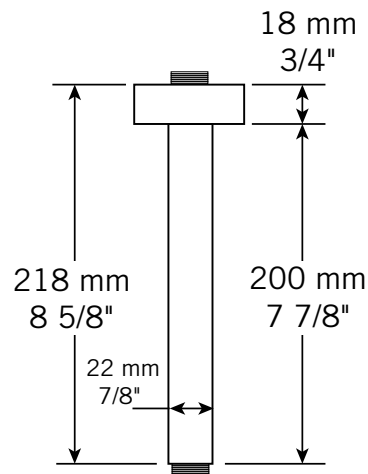

#### Description:

- Bras de douche vertical / Vertical shower arm
- Connexion de l'entrée d'eau NPT 1/2" / Inlet connexion NPT 1/2"
- Connexion de la sortie d'eau G-1/2 / Outlet connexion G-1/2

#### Certification:

- ASME A112.18.1
- CSA B125.1

**RBDVC8**

Bras vertical carré 8"

**RBDVR8**

Bras vertical rond 8"

\*Seulement pour le RBDVR8

Spécifications sujettes à changements sans préavis / Specifications subject to change without prior notice