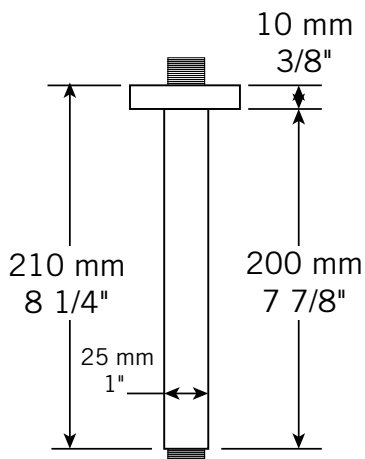

#### Description:

- Bras de douche vertical / Vertical shower arm
- Connexion de l'entrée d'eau NPT 1/2" / Inlet connexion NPT 1/2"
- Connexion de la sortie d'eau G-1/2 / Outlet connexion G-1/2

#### Certification:

- ASME A112.18.1
- CSA B125.1

**RBDVC8**

Bras vertical carré 8"

**RBDVR8**

Bras vertical rond 8"

\*Seulement pour le RBDVR8

Spécifications sujettes à changements sans préavis / Specifications subject to change without prior notice