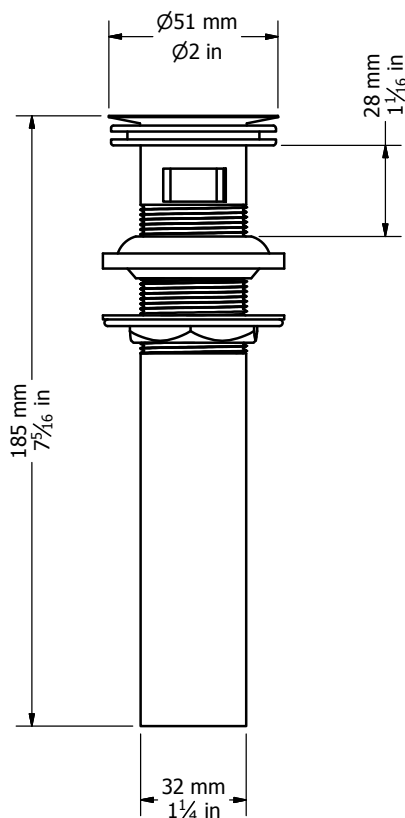

**Description:**

- Drain de lavabo automatique / Automatic pop-up drain
- Utilisation sur lavabo avec trop-plein / For use on washbassin with overflow

**Finis disponibles / Available finish:**

- CC = Chrome

**Inclus / Included:**

- Raccord de branchement inclus / Tail piece included
- Raccord / Connection 32 mm / Tailpiece / Connection 1 1/4"

Liste complète des pièces de votre drain.  
Complete parts list of your drain.

### LISTE DES PIÈCES / PARTS LIST

NO.	DESCRIPTIONS
01	Pièces capuchon/ Cap parts
02	Mécanisme du drain automatique / Drain pop-up drain hardware
03	Pièces de# raccord de branchement / Tail piece parts