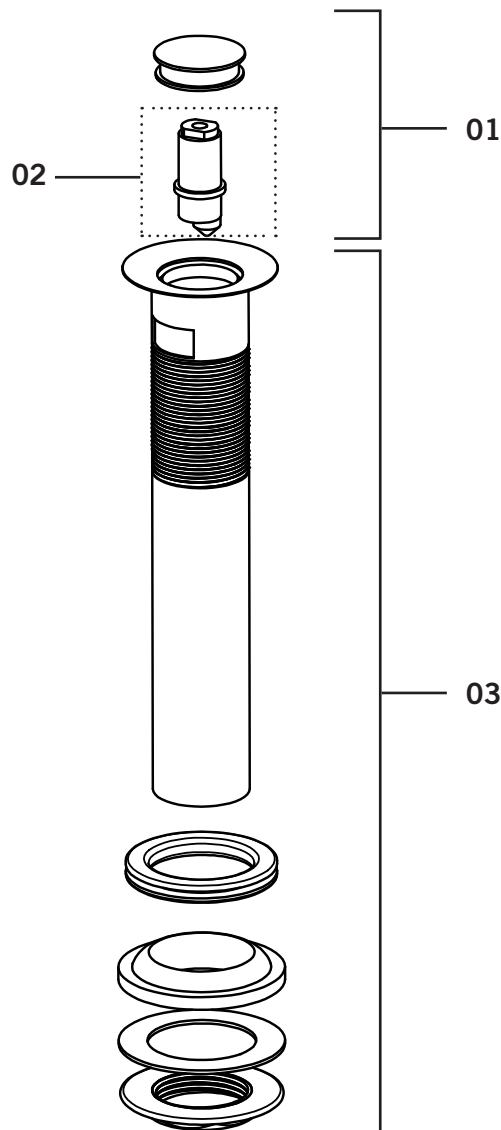

**Description:**

- Drain de lavabo automatique / Automatic pop-up drain
- Utilisation sur lavabo avec trop-plein / For use on washbassin with overflow

**Finis disponibles / Available finish:**

- CC = Chrome

**Inclus / Included:**

- Raccord de branchement inclus / Tail piece included
- Raccord / Connection 32 mm / Tailpiece / Connection 1 1/4"

Liste complète des pièces de votre drain.  
Complete parts list of your drain.

### LISTE DES PIÈCES / PARTS LIST

NO.	DESCRIPTIONS
01	Pièces capuchon/ Cap parts
02	Mécanisme du drain automatique / Drain pop-up drain hardware
03	Pièces de# raccord de branchement / Tail piece parts