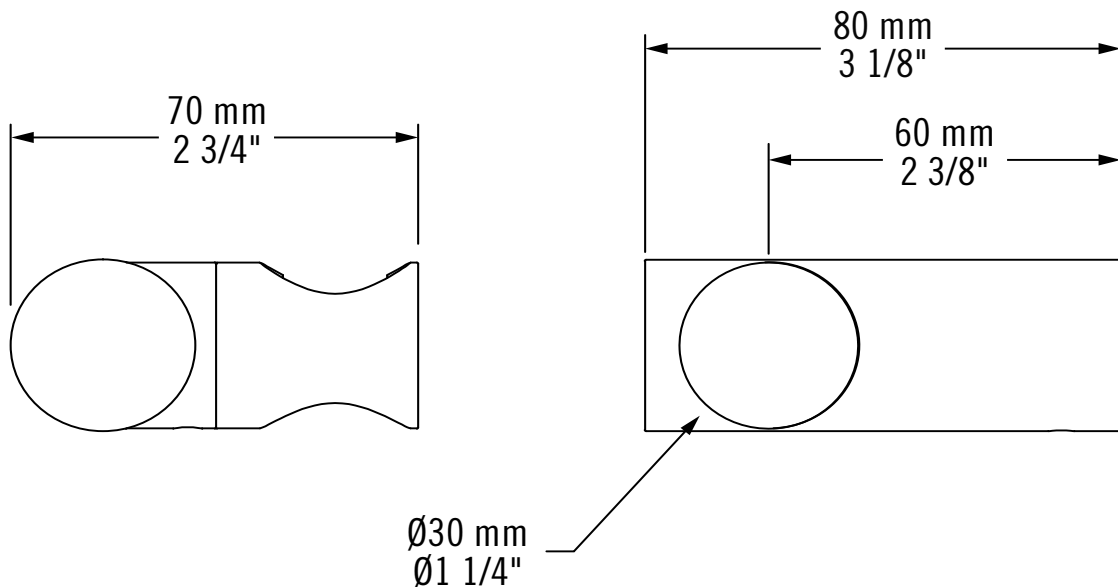

Description:

- Crochet rond mural pour douchette / Round hand shower holder
- Construction en laiton massif / Solid brass construction
- Conception 100% canadienne / 100% canadian design

Finis disponibles / Available finish:

- CC = Chrome
- BK = Noir mat / Matte Black
- OR = Or brossé / Brushed gold
- WH = Blanc mat / Matte white
- IX = Inox / Stainless steel
- GM = Gunmétal / Gunmetal

GARANTIE

La garantie sur les produits Rubi s'applique à tout défaut de fabrication ou au matériel. La garantie est valide pour le premier propriétaire du produit et celle-ci n'est pas transférable. Certaines modalités et conditions s'appliquent, référez-vous à la section Garantie pour de plus amples informations : <https://rubi.ca/fr-CA/garantie>

WARRANTY

The warranty on Rubi products applies to any manufacturing defect or material. The warranty is valid for the first owner of the product and is not transferable. Terms and conditions apply, refer to the Warranty section for more information: <https://rubi.ca/en-CA/garanty>