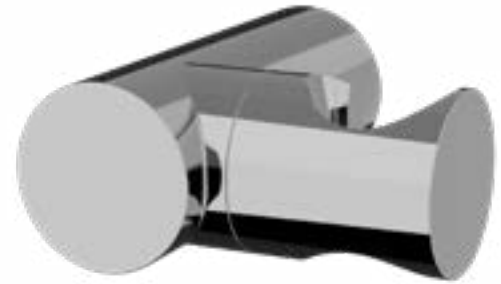

Description:

- Crochet rond mural pour douchette / Round hand shower holder
- Construction en laiton massif / Solid brass construction
- Conception 100% canadienne / 100% canadian design

Finis disponibles / Available finish:

- CC = Chrome
- BK = Noir mat / Matte Black
- OR = Or brossé / Brushed gold
- WH = Blanc mat / Matte white
- IX = Inox / Stainless steel
- GM = Gunmétal / Gunmetal

GARANTIE

La garantie sur les produits Rubi s'applique à tout défaut de fabrication ou au matériel. La garantie est valide pour le premier propriétaire du produit et celle-ci n'est pas transférable. Certaines modalités et conditions s'appliquent, référez-vous à la section Garantie pour de plus amples informations : <https://rubi.ca/fr-CA/garantie>