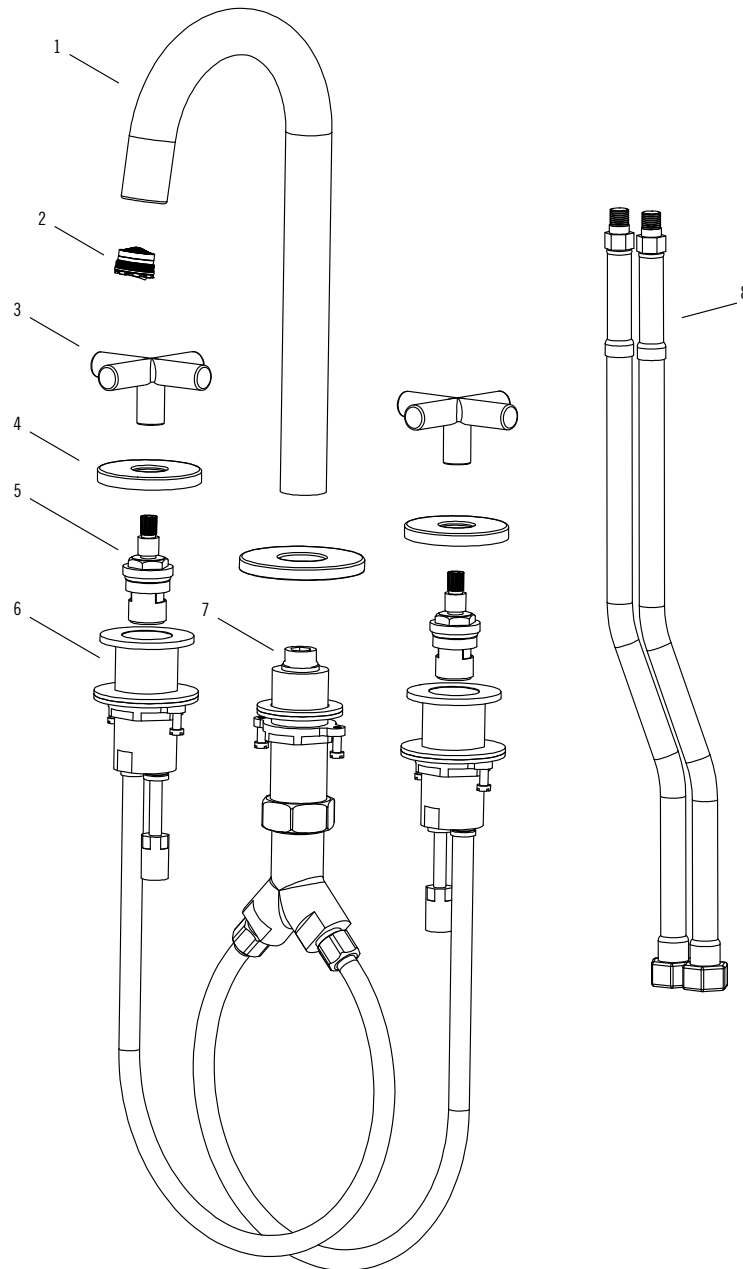

**Description:**

- Robinet de lavabo 8" c-c / 8" c.c. washbasin faucet basin faucet
- Construction en laiton massif / Solid brass construction
- Cartouche de céramique / Ceramic cartridge
- Aérateur orientable / Tilting aerator
- Conception 100% canadienne / 100% canadian design

**Débit / Flow rate:**

- 5.7 L/min (4 BAR) - 1.5 gpm (60 PSI)

**Finis disponibles / Available finish:**

- CC = Chrome

**Connection:**

- 3/8" compression

**Drain / Waste:**

- Drain automatique large avec trop-plein / Large pop-up waste with overflow
- Connection 1 1/4" / 31,75 mm

Liste complète des pièces de votre robinet.  
Complete parts list of your faucet.

### LISTE DES PIÈCES / PARTS LIST

NO.	DESCRIPTIONS
01	Bec / Spout
02	Aérateur / Aerator
03	Poignée / Handle
04	Rosaces / Flanges
05	Cartouches / Cartridges
06	Bases de poignée / Handle bases
07	Base du bec / Spout base
08	Flexibles / Water inlet hoses