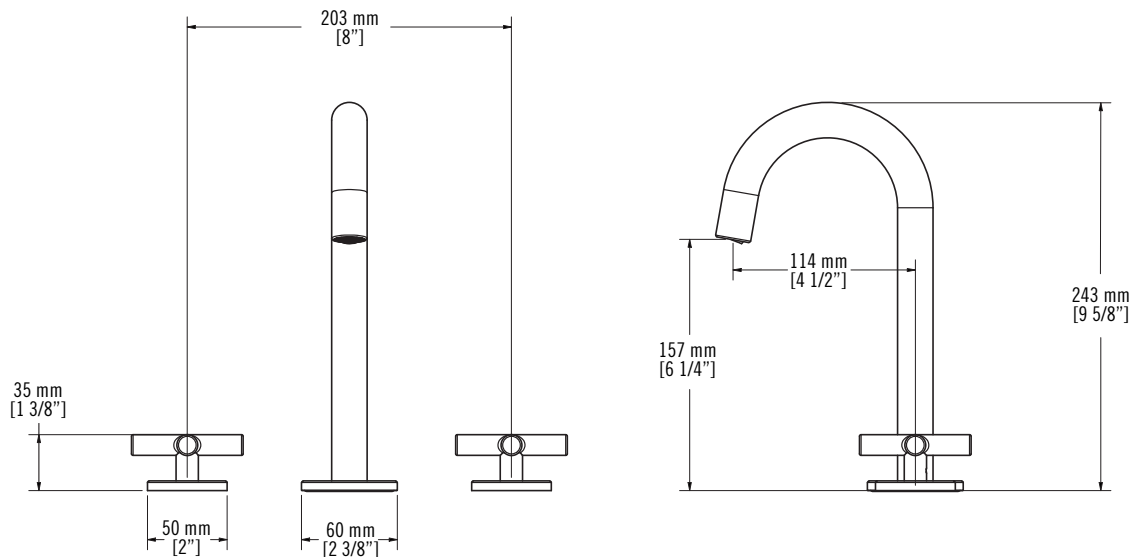

**Description:**

- Robinet de lavabo 8" c-c / 8" c.c. washbasin faucet basin faucet
- Construction en laiton massif / Solid brass construction
- Cartouche de céramique / Ceramic cartridge
- Aérateur orientable / Tilting aerator
- Conception 100% canadienne / 100% canadian design

**Débit / Flow rate:**

- 5.7 L/min (4 BAR) - 1.5 gpm (60 PSI)

**Finis disponibles / Available finish:**

- CC = Chrome

**Connection:**

- 3/8" compression

**Drain / Waste:**

- Drain automatique large avec trop-plein / Large pop-up waste with overflow
- Connection 1 1/4" / 31,75 mm

### LISTE DES PIÈCES / PARTS LIST

NO.	DESCRIPTIONS
01	Bec / Spout
02	Aérateur / Aerator
03	Poignée / Handle
04	Rosaces / Flanges
05	Cartouches / Cartridges
06	Bases de poignée / Handle bases
07	Base du bec / Spout base
08	Flexibles / Water inlet hoses