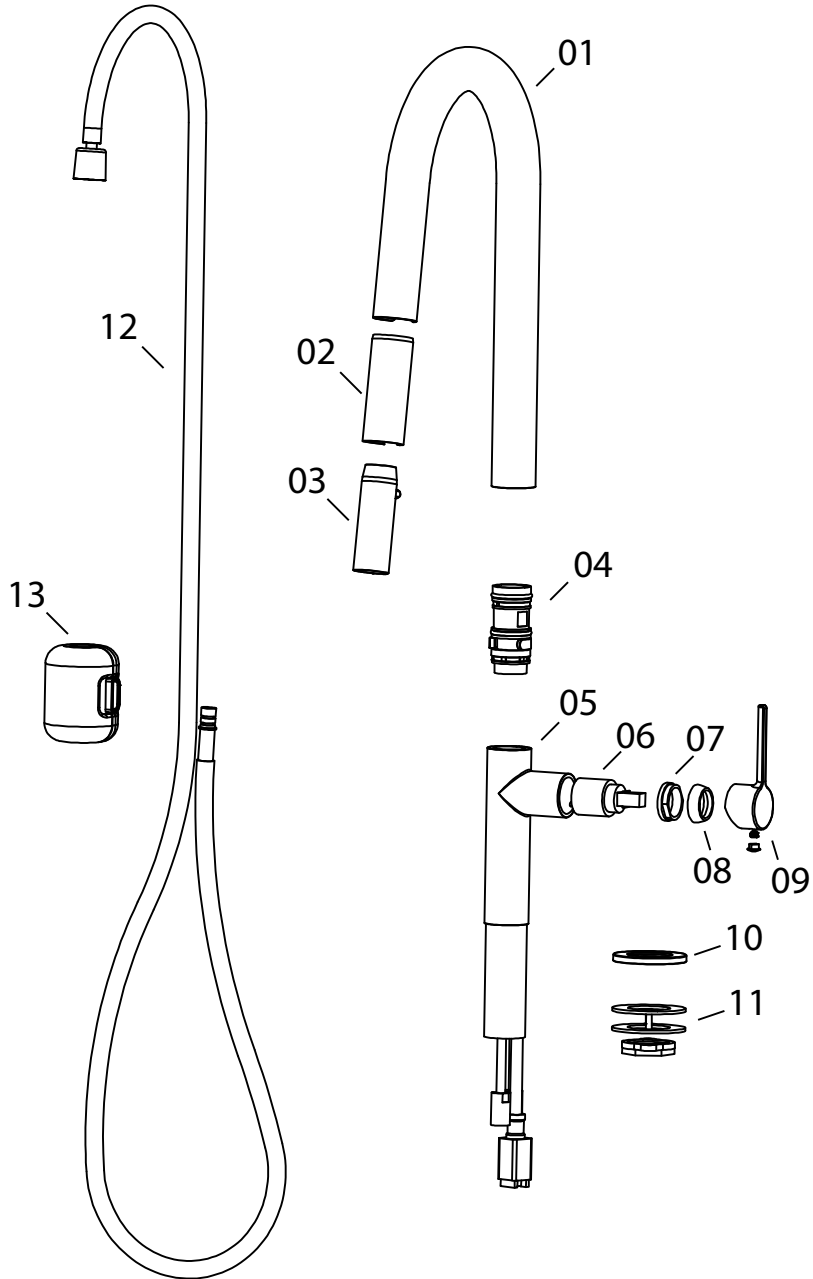

CARTIER - RCAR91D2

Description:

- Robinet de cuisine monotrou / Single-hole kitchen faucet
- Douchette rétractable à 2 jets / Pull-down two-jets spray
- Flexible de douchette à pivot / Pivot handshower hose
- Bec pivotant 360° / 360° swivel spout
- Construction en laiton massif / Solid brass construction
- Cartouche de céramique / Ceramic cartridge
- Conception 100% canadienne / 100% canadian design

Débit / Flow rate:

- 5.7 L/min (4 BAR) - 1.5 gpm (60 PSI)

Finis disponibles / Available finish:

- CC = Chrome
- BK = Noir mat / Mat black
- WH = Blanc mat / Mat white
- OR = Or brossé / Brushed gold
- IX = Inox / Stainless steel
- GM = Gunmetal

Connection:

- 3/8" compression

CARTIER - RCAR91D2

01

Liste complète des pièces de votre robinet.
Complete parts list of your faucet.

LISTE DES PIÈCES / PARTS LIST

NO.	DESCRIPTIONS
01	Bec / Spout
02	Insert / Insert
03	Douchette 2 jets / Two jets handshower
04	Pivot / Swivel
05	Corps de robinet / Faucet body
06	Cartouche / Cartridge
07	Écrou / Nut
08	Cache cartouche / Cartridge flange
09	Poignée / Handle
10	Rosace / Base flange
11	Ensemble de fixation / Fixing Kit
12	Flexible / Flexible hoses
13	Contrepoids / Weight