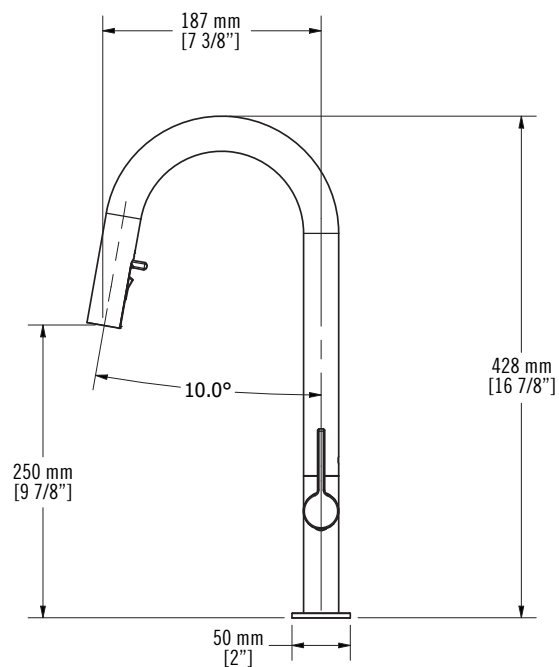

CARTIER - RCAR91D2

Description:

- Robinet de cuisine monotrou / Single-hole kitchen faucet
- Douchette rétractable à 2 jets / Pull-down two-jets spray
- Flexible de douchette à pivot / Pivot handshower hose
- Bec pivotant 360° / 360° swivel spout
- Construction en laiton massif / Solid brass construction
- Cartouche de céramique / Ceramic cartridge
- Conception 100% canadienne / 100% canadian design

Débit / Flow rate:

- 5.7 L/min (4 BAR) - 1.5 gpm (60 PSI)

Finis disponibles / Available finish:

- CC = Chrome
- BK = Noir mat / Mat black
- WH = Blanc mat / Mat white
- OR = Or brossé / Brushed gold
- IX = Inox / Stainless steel
- GM = Gunmetal

Connection:

- 3/8" compression

CARTIER - RCAR91D2

01

Liste complète des pièces de votre robinet.
Complete parts list of your faucet.

LISTE DES PIÈCES / PARTS LIST

NO.	DESCRIPTIONS
01	Bec / Spout
02	Insert / Insert
03	Douchette 2 jets / Two jets handshower
04	Pivot / Swivel
05	Corps de robinet / Faucet body
06	Cartouche / Cartridge
07	Écrou / Nut
08	Cache cartouche / Cartridge flange
09	Poignée / Handle
10	Rosace / Base flange
11	Ensemble de fixation / Fixing Kit
12	Flexible / Flexible hoses
13	Contrepoids / Weight