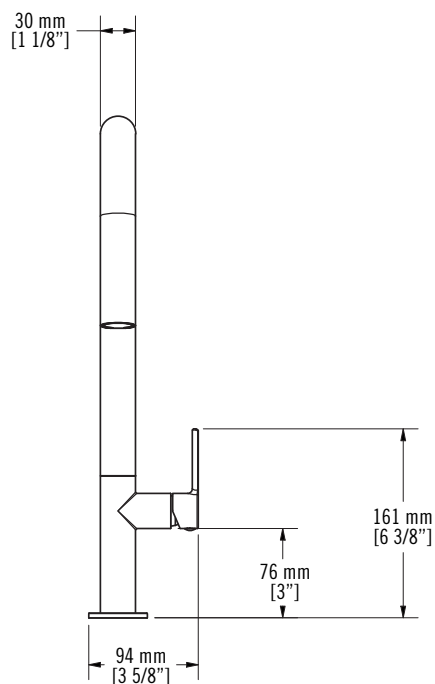

CARTIER - RCAR91D2

Description:

- Robinet de cuisine monotrou / Single-hole kitchen faucet
- Douchette rétractable à 2 jets / Pull-down two-jets spray
- Flexible de douchette à pivot / Pivot handshower hose
- Bec pivotant 360° / 360° swivel spout
- Construction en laiton massif / Solid brass construction
- Cartouche de céramique / Ceramic cartridge
- Conception 100% canadienne / 100% canadian design

Débit / Flow rate:

- 5.7 L/min (4 BAR) - 1.5 gpm (60 PSI)

Finis disponibles / Available finish:

- CC = Chrome
- BK = Noir mat / Mat black
- WH = Blanc mat / Mat white
- OR = Or brossé / Brushed gold
- IX = Inox / Stainless steel
- GM = Gunmetal

Connection:

- 3/8" compression

CARTIER - RCAR91D2

01

Liste complète des pièces de votre robinet.
Complete parts list of your faucet.

LISTE DES PIÈCES / PARTS LIST

NO.	DESCRIPTIONS
01	Bec / Spout
02	Insert / Insert
03	Douchette 2 jets / Two jets handshower
04	Pivot / Swivel
05	Corps de robinet / Faucet body
06	Cartouche / Cartridge
07	Écrou / Nut
08	Cache cartouche / Cartridge flange
09	Poignée / Handle
10	Rosace / Base flange
11	Ensemble de fixation / Fixing Kit
12	Flexible / Flexible hoses
13	Contrepoids / Weight