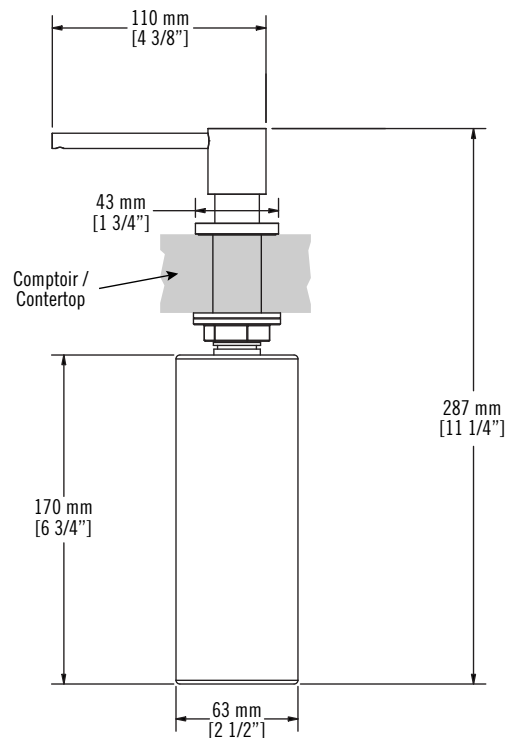

Description:

- Distributeur à savon / Soap dispenser
- 500ml

Finis disponibles / Available finish:

- CC = Chrome
- BK = Noir mat / Matte black
- WH = Blanc mat / Matte white
- OR = Or brossé / Brushed gold
- IX = Acier inoxydable / Stainless steel
- GM = Gunmétal / Gunmetal
- CR = Crème / Cream white

Dimension du perçage du comptoir / Countertop drilling size:

- 1" (26mm)

Spécifications sujettes à changements sans préavis / Specifications subject to change without prior notice

GARANTIE

La garantie sur les produits Rubi s'applique à tout défaut de fabrication ou au matériel. La garantie est valide pour le premier propriétaire du produit et celle-ci n'est pas transférable. Certaines modalités et conditions s'appliquent, référez-vous à la section Garantie pour de plus amples informations : <https://rubi.ca/fr-CA/garantie>