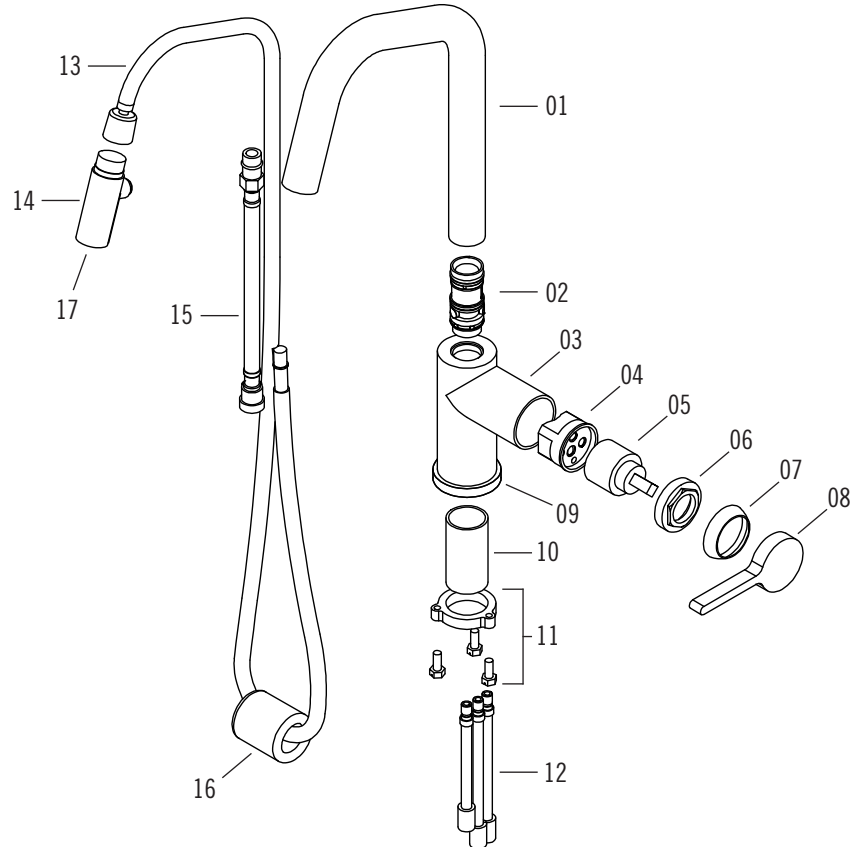

#### Description:

- Robinet de cuisine monotrou / Single-hole kitchen faucet
- Douchette rétractable à 2 jets / Pull-down two-jets spray
- Construction en laiton massif / Solid brass construction
- Cartouche de céramique / Ceramic cartridge

#### Connection:

- 3/8" compression

\*\*\* Doit être précisé à la commande / Must be specified at order

### 01

Liste complète des pièces de votre robinet.  
Complete parts list of your faucet.

#### LISTE DES PIÈCES / PARTS LIST

NO.	DESCRIPTIONS
01	Bec / Spout
02	Arbre de connection / Connecting rod
03	Corps de robinet / Faucet body
04	Voie d'eau / Water way
05	Cartouche / Cartridge
06	Écrou / Nut
07	Cache cartouche / Cartridge flange
08	Poignée / Handle
09	Rosace / Base flange
10	Pipe fileté / Threaded fixture
11	Kit d'attache / Fixing Kit
12	Ensemble tige-raccord / Connecting kit
13	Flexible de raccordement / Flexible hoses
14	Douchette 2 jets / Two jets Handshower
15	Adaptateur / Adaptor
16	Pesée de plomb / Weighing lead
17	Aérateur / Aerator