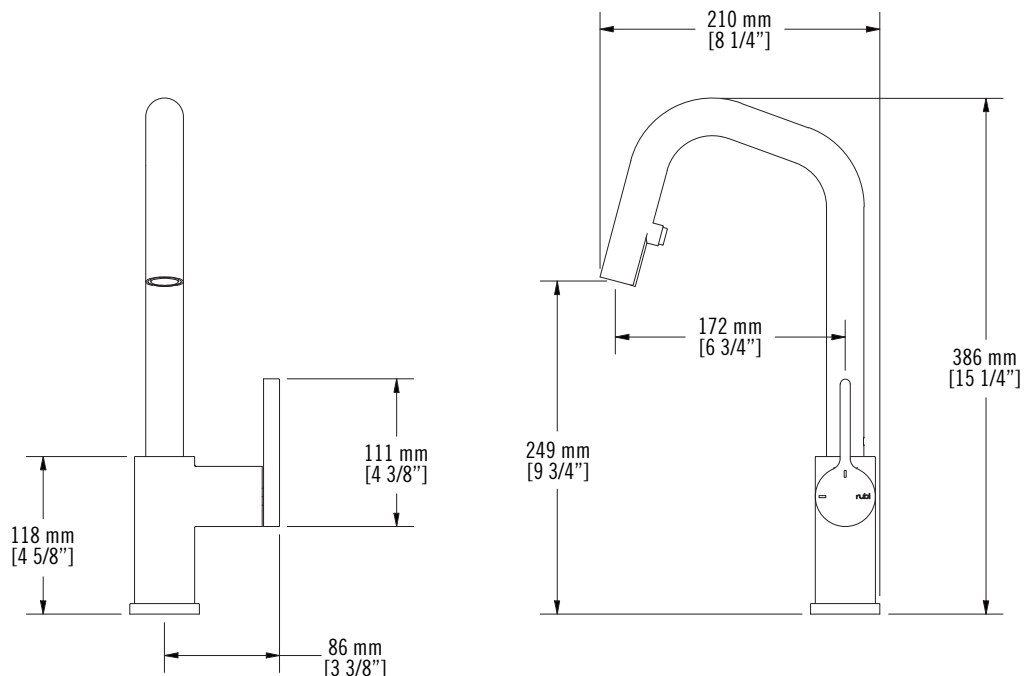

#### Débit / Flow rate:

- 8.3 L/min (4 BAR) - 2.2 gpm (60 PSI)

#### Connection:

- 3/8" compression

\*\*\* Doit être précisé à la commande / Must be specified at order

#### LISTE DES PIÈCES / PARTS LIST

NO.	DESCRIPTIONS
01	Bec / Spout
02	Arbre de connection / Connecting rod
03	Corps de robinet / Faucet body
04	Voie d'eau / Water way
05	Cartouche / Cartridge
06	Écrou / Nut
07	Cache cartouche / Cartridge flange
08	Poignée / Handle
09	Rosace / Base flange
10	Pipe fileté / Threaded fixture
11	Kit d'attache / Fixing Kit
12	Ensemble tige-raccord / Connecting kit
13	Flexible de raccordement / Flexible hoses
14	Douchette 2 jets / Two jets Handshower
15	Adaptateur / Adaptor
16	Pesée de plomb / Weighing lead
17	Aérateur / Aerator