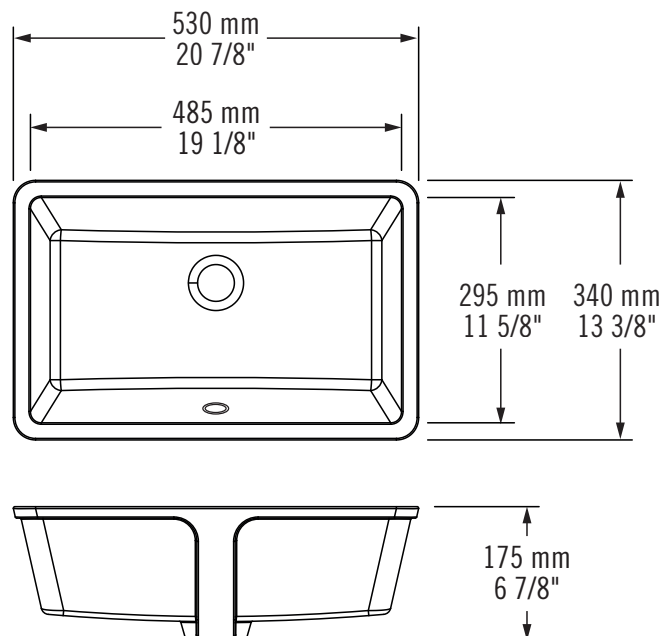

Les mesures peuvent varier d'un lavabo à l'autre. Rubi vous recommande de toujours avoir en main votre lavabo et de vérifier les mesures exactes avant d'en faire l'installation. Image à titre indicatif uniquement.

Specifications may vary from one basin to another. Rubi reminds you to always have your basin and check the exact measurements before you do the installation. Image for illustrative purposes only.