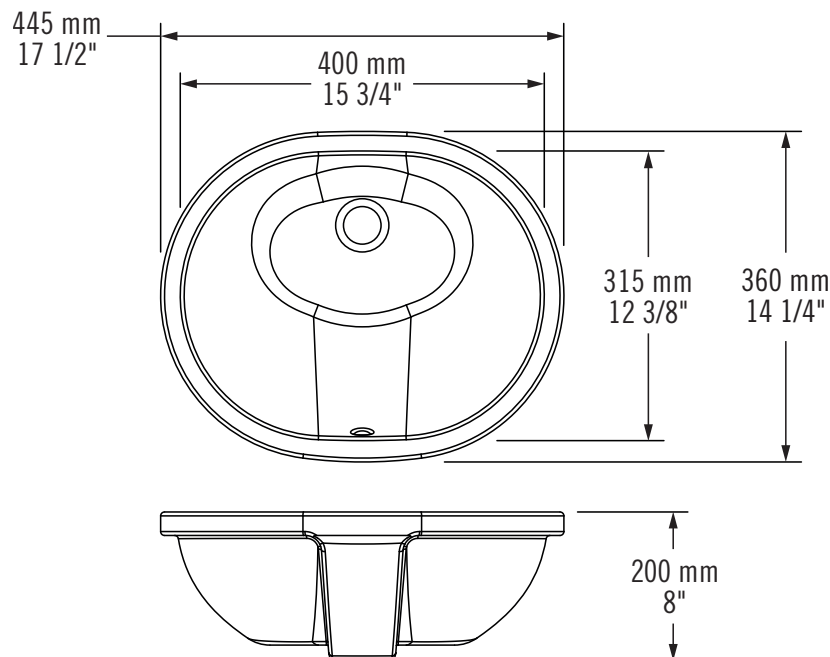

Description:

- Lavabo sous-comptoir / Undermount wash basin
- Avec trop-plein / With overflow

Finis disponibles / Available finish:

BL = Blanc / White

Les mesures peuvent varier d'un lavabo à l'autre. Rubi vous recommande de toujours avoir en main votre lavabo et de vérifier les mesures exactes avant d'en faire l'installation. Image à titre indicatif uniquement.

Specifications may vary from one basin to another. Rubi reminds you to always have your basin and check the exact measurements before you do the installation. Image for illustrative purposes only.

Spécifications sujettes à changements sans préavis / Specifications subject to change without prior notice