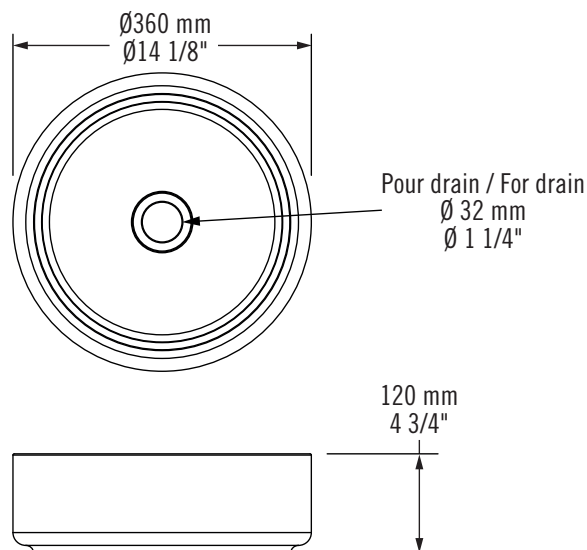

### Description:

- Lavabo de surface sans trop-plein / Over-counter wash basin without overflow
- Paroi mince / Thin wall

### Finis disponibles / Available finish:

**BL** = Blanc / White

**MBL** = Blanc mat / Matte white

**MBK** = Noir mat / Matte black

Les mesures peuvent varier d'un lavabo à l'autre. Rubi vous recommande de toujours avoir en main votre lavabo et de vérifier les mesures exactes avant d'en faire l'installation. Image à titre indicatif uniquement.

Specifications may vary from one basin to another. Rubi reminds you to always have your basin and check the exact measurements before you do the installation. Image for illustrative purposes only.

Spécifications sujettes à changements sans préavis / Specifications subject to change without prior notice