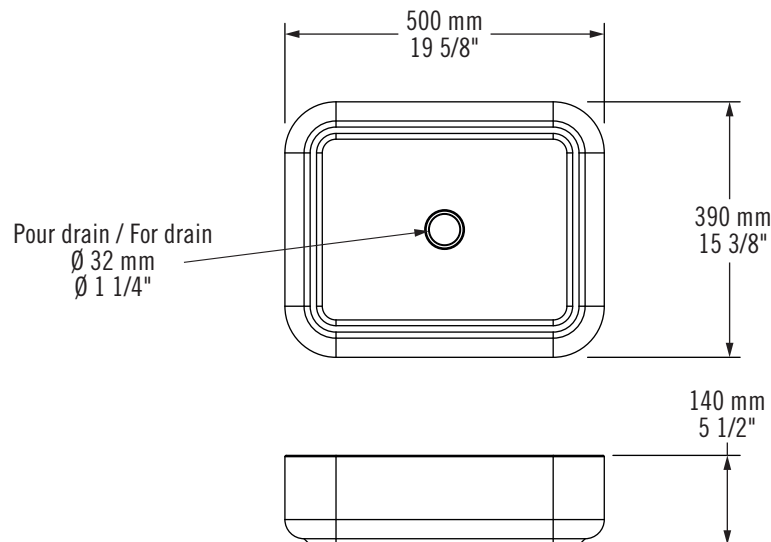

### Description:

- Lavabo de surface sans trop-plein / Over-counter wash basin without overflow
- Paroi mince / Thin wall

### Finis disponibles / Available finish:

**BL** = Blanc / White

**MBL** = Blanc mat / Matte white

**MBK** = Noir mat / Matte black

Les mesures peuvent varier d'un lavabo à l'autre. Rubi vous recommande de toujours avoir en main votre lavabo et de vérifier les mesures exactes avant d'en faire l'installation. Image à titre indicatif uniquement.

Specifications may vary from one basin to another. Rubi reminds you to always have your basin and check the exact measurements before you do the installation. Image for illustrative purposes only.

Spécifications sujettes à changements sans préavis / Specifications subject to change without prior notice