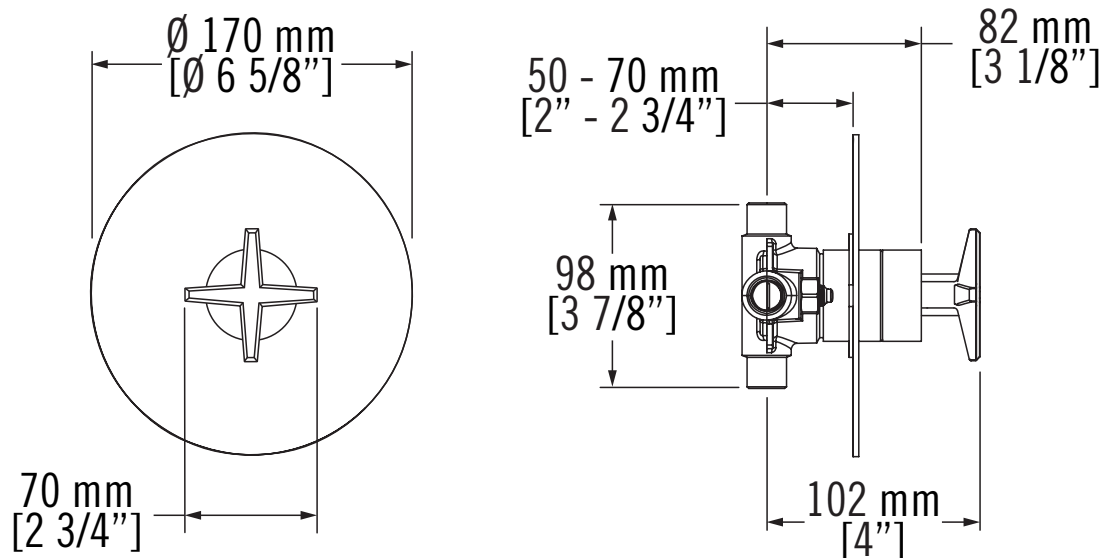

Description:

- Robinet de douche encastré 1/2" à pression balancée
/ Built-in 1/2" pressure balanced shower faucet

Débit / Flow rate:

- 17 L/min (3 BAR) - 4.5 gpm (45 PSI)

Finis disponibles / Available finish:

- CC = Chrome

Liste complète des pièces de votre robinet.
Complete parts list of your faucet.

LISTE DES PIÈCES / PARTS LIST

NO.	DESCRIPTIONS
01	Valve 1/2" ronde / 1/2" Round Mixer
02	Valve anti-retour / Check valve
03	Cartouche pression balancée / Pressure balance Cartridge
04	Ens. bride ronde / Round flange kit
05	Plaque ronde / Round plate
06	Poignée Lexa / Lexa handle
	Poignée Billie / Dana / Billie / Dana handle