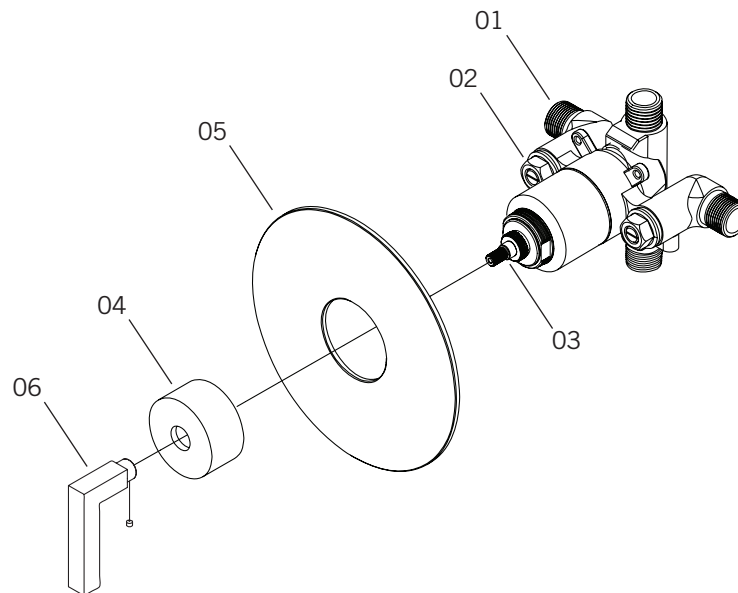

Description:

- Robinet de douche encastré 1/2" à pression balancée
/ Built-in 1/2" pressure balanced shower faucet

Débit / Flow rate:

- 17 L/min (3 BAR) - 4.5 gpm (45 PSI)

Finis disponibles / Available finish:

- CC = Chrome

Liste complète des pièces de votre robinet.
Complete parts list of your faucet.

LISTE DES PIÈCES / PARTS LIST

NO.	DESCRIPTIONS
01	Valve 1/2" ronde / 1/2" Round Mixer
02	Valve anti-retour / Check valve
03	Cartouche pression balancée / Pressure balance Cartridge
04	Ens. bride ronde / Round flange kit
05	Plaque ronde / Round plate
06	Poignée Lexa / Lexa handle
	Poignée Billie / Dana / Billie / Dana handle